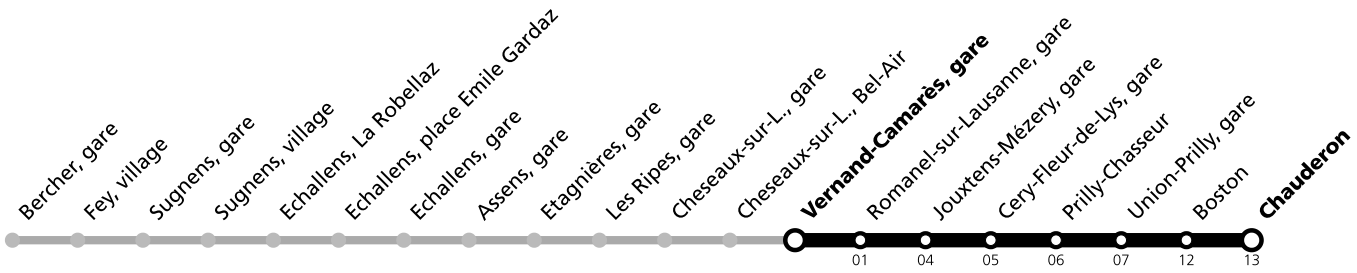

# Vernand-Camarès, gare

<b>Lundi-Vendredi (Vacances) *</b>	<b>Samedi *</b>	<b>Dimanche et 1er août *</b>
01	10 <sup>A</sup>	10 <sup>A</sup>
03	14 <sup>A</sup>	14 <sup>A</sup>

Horaires en ligne:

<sup>A</sup> Service nocturne : circule les nuits du vendredi à samedi et du samedi à dimanche ainsi que les nuits du 31.07/01.08. et du 17.08/18.08.

L'accessibilité aux personnes à mobilité réduite n'est pas assurée. Pour plus d'informations: Contact Center Handicap 0800 007 102 (tous les jours de 5h à minuit, appel gratuit en Suisse).

**\* Un service de bus de remplacement circule entre Cheseaux et Echallens. Le LEB (ligne R20) circule normalement entre Lausanne Flon et Cheseaux et entre Echallens et Bercher. Le service nocturne est entièrement assuré par bus entre Chauderon et Bercher.**

# Vernand-Camarès, gare

<b>Vendredi 09 août 2024 *</b>	<b>Samedi 10 août 2024 *</b>	<b>Dimanche 11 août 2024 *</b>
01	10 <sup>DA</sup>	10 <sup>DA</sup>
03	14 <sup>DA</sup>	14 <sup>DA</sup>
05	18 55	18 48
06	25 55	18 48
07	25 40 55	18 48
08	10 25 40 55	18 48
09	10 25 40 55	18 48
10	10 25 40 55	18 48
11	10 25 40 55	18 48
12	10 25 40 55	18 48
13	10 25 40 55	18 48
14	10 25 40 55	18 48
15	10 25 40 55	18 48
16	10 25 40 55	18 48
17	10 25 40 55	18 48
18	10 25 40 55	18 48
19	56 10 25 40 55	18 48
20	25 40 55 10 25 40 55	18 48
21	18 48 18 48	18 48
22	18 48 18 48	18 48
23	18 48 18 48	18 48
00	18 57 18	18

**\* Dès vendredi 9 août en soirée, un service de bus de remplacement circulera entre Lausanne-gare et Echallens. Le LEB (ligne R20) circulera normalement entre Echallens et Bercher. Le service nocturne sera entièrement assuré par bus entre Chauderon et Bercher.**