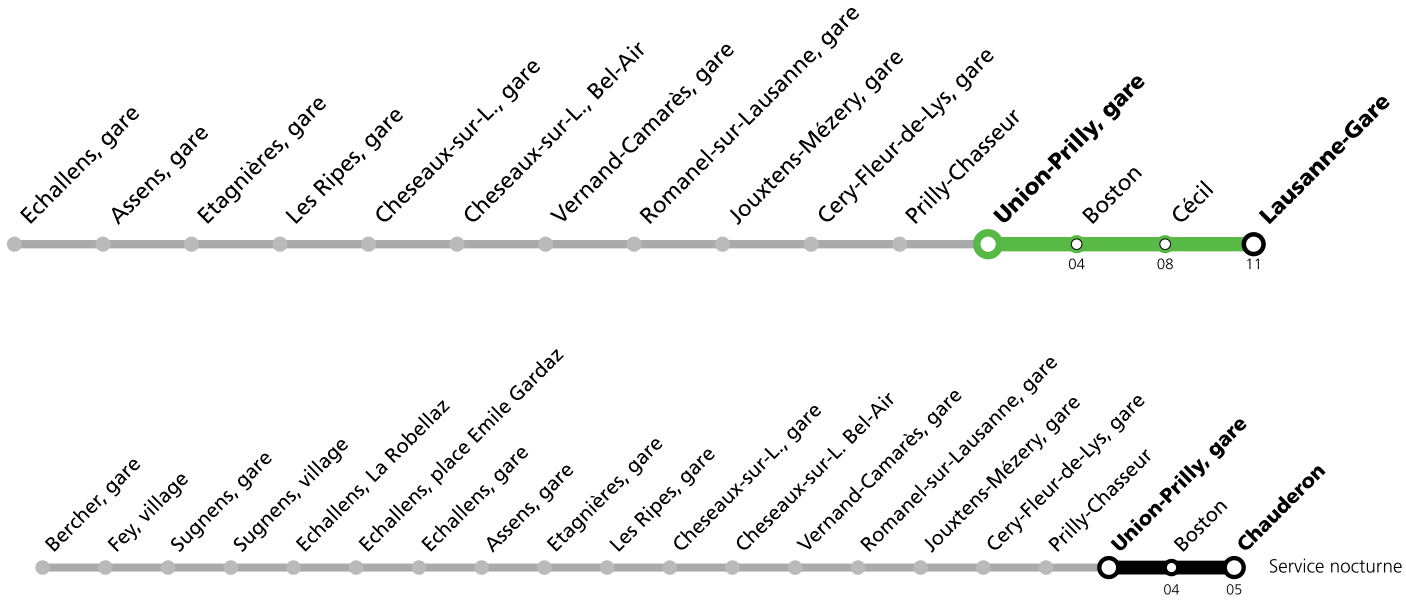

Lundi-Vendredi (Vacances) *	Samedi *	Dimanche et 1er août *
01	18 ^A	18 ^A
03	22 ^A	22 ^A

Horaires en ligne:

^A Service nocturne : circule les nuits du vendredi à samedi et du samedi à dimanche ainsi que les nuits du 31.07/01.08. et du 17.08/18.08.

L'accessibilité aux personnes à mobilité réduite n'est pas assurée. Pour plus d'informations: Contact Center Handicap 0800 007 102 (tous les jours de 5h à minuit, appel gratuit en Suisse).

*** Un service de bus de remplacement circule entre Cheseaux et Echallens. Le LEB (ligne R20) circule normalement entre Lausanne Flon et Cheseaux et entre Echallens et Bercher. Le service nocturne est entièrement assuré par bus entre Chauderon et Bercher.**

Les horaires peuvent être modifiés selon les conditions de circulation.

Vendredi 09 août 2024 *	Samedi 10 août 2024 *	Dimanche 11 août 2024 *
01	18 ^{DA}	18 ^{DA}
03	22 ^{DA}	22 ^{DA}
05	26	26 56
06	03 33	26 56
07	03 33 48	26 56
08	03 18 33 48	26 56
09	03 18 33 48	26 56
10	03 18 33 48	26 56
11	03 18 33 48	26 56
12	03 18 33 48	26 56
13	03 18 33 48	26 56
14	03 18 33 48	26 56
15	03 18 33 48	26 56
16	03 18 33 48	26 56
17	03 18 33 48	26 56
18	03 18 33 48	26 56
19	03 18 33 48	26 56
20	04 33 48	26 56
21	03 26 56	26 56
22	26 56	26 56
23	26 56	26 56
00	26	26
01	05	

*** Dès vendredi 9 août en soirée, un service de bus de remplacement circulera entre Lausanne-gare et Echallens. Le LEB (ligne R20) circulera normalement entre Echallens et Bercher. Le service nocturne sera entièrement assuré par bus entre Chauderon et Bercher.**