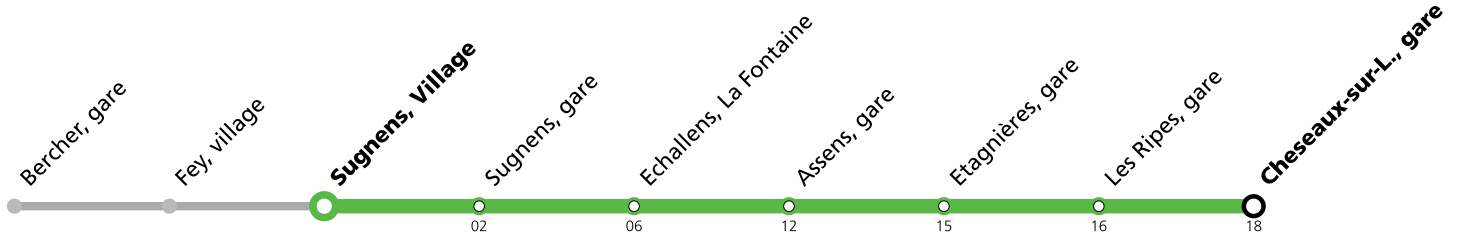

Vendredi 09 août 2024 *	Samedi 10 août 2024 *	Dimanche 11 août 2024 *
06 55		
07 25		

Horaires en ligne:

L'accessibilité aux personnes à mobilité réduite n'est pas assurée. Pour plus d'informations: Contact Center Handicap 0800 007 102 (tous les jours de 5h à minuit, appel gratuit en Suisse).

* Dès vendredi 9 août en soirée, un service de bus de remplacement circulera entre Lausanne-gare et Echallens. Le LEB (ligne R20) circulera normalement entre Echallens et Bercher. Le service nocturne sera entièrement assuré par bus entre Chauderon et Bercher.

Les horaires peuvent être modifiés selon les conditions de circulation.