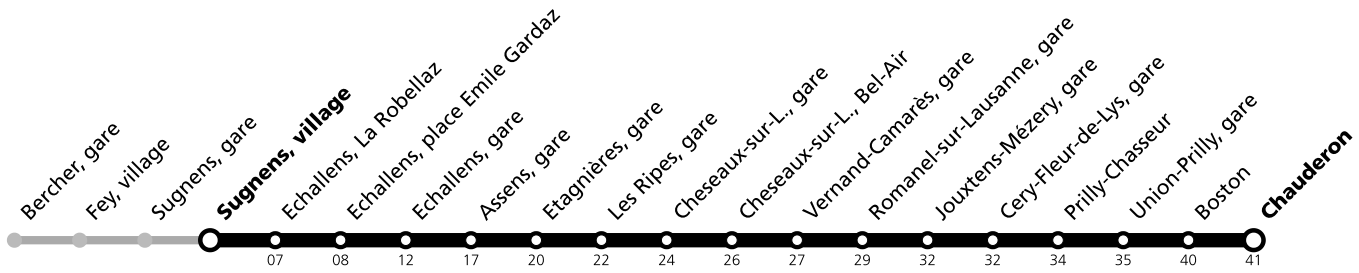

Lundi-Vendredi (Vacances) *	Samedi *	Dimanche et 1er août *
02	47 ^A	47 ^A

Horaires en ligne:

^A Service nocturne : circule les nuits du vendredi à samedi et du samedi à dimanche ainsi que les nuits du 31.07/01.08. et du 17.08/18.08.

L'accessibilité aux personnes à mobilité réduite n'est pas assurée. Pour plus d'informations: Contact Center Handicap 0800 007 102 (tous les jours de 5h à minuit, appel gratuit en Suisse).

*** Un service de bus de remplacement circule entre Cheseaux et Echallens. Le LEB (ligne R20) circule normalement entre Lausanne Flon et Cheseaux et entre Echallens et Bercher. Le service nocturne est entièrement assuré par bus entre Chauderon et Bercher.**

Les horaires peuvent être modifiés selon les conditions de circulation.

Vendredi 09 août 2024 *	Samedi 10 août 2024 *	Dimanche 11 août 2024 *
02	47 ^A	47 ^A

Horaires en ligne:

^A Service nocturne: circule les nuits du vendredi à samedi et du samedi à dimanche.

L'accessibilité aux personnes à mobilité réduite n'est pas assurée. Pour plus d'informations: Contact Center Handicap 0800 007 102 (tous les jours de 5h à minuit, appel gratuit en Suisse).

*** Dès vendredi 9 août en soirée, un service de bus de remplacement circulera entre Lausanne-gare et Echallens. Le LEB (ligne R20) circulera normalement entre Echallens et Bercher. Le service nocturne sera entièrement assuré par bus entre Chauderon et Bercher.**