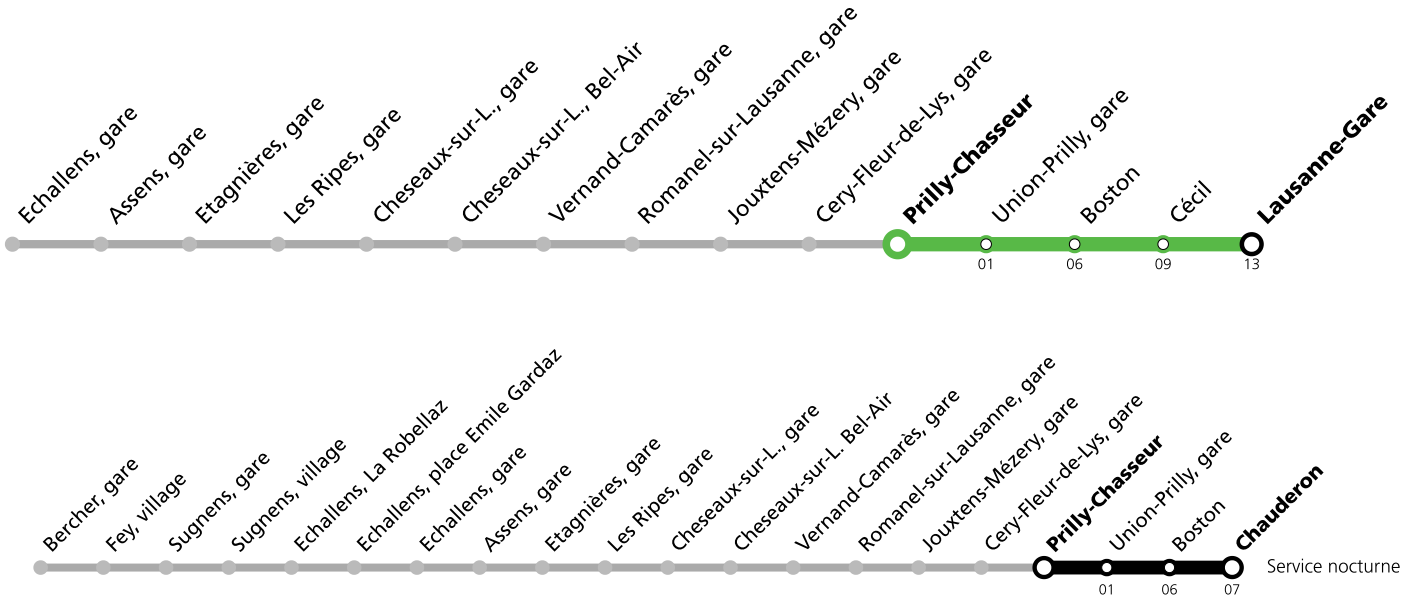

Lundi-Vendredi (Vacances) *	Samedi *	Dimanche et 1er août *
01	17 ^A	17 ^A
03	21 ^A	21 ^A

Horaires en ligne:

^A Service nocturne : circule les nuits du vendredi à samedi et du samedi à dimanche ainsi que les nuits du 31.07/01.08. et du 17.08/18.08.

L'accessibilité aux personnes à mobilité réduite n'est pas assurée. Pour plus d'informations: Contact Center Handicap 0800 007 102 (tous les jours de 5h à minuit, appel gratuit en Suisse).

*** Un service de bus de remplacement circule entre Cheseaux et Echallens. Le LEB (ligne R20) circule normalement entre Lausanne Flon et Cheseaux et entre Echallens et Bercher. Le service nocturne est entièrement assuré par bus entre Chauderon et Bercher.**

Les horaires peuvent être modifiés selon les conditions de circulation.

Vendredi 09 août 2024 *	Samedi 10 août 2024 *	Dimanche 11 août 2024 *
01	17 ^{DA}	17 ^{DA}
03	21 ^{DA}	21 ^{DA}
05	25	25 55
06	02 32	25 55
07	02 32 47	25 55
08	02 17 32 47	25 55
09	02 17 32 47	25 55
10	02 17 32 47	25 55
11	02 17 32 47	25 55
12	02 17 32 47	25 55
13	02 17 32 47	25 55
14	02 17 32 47	25 55
15	02 17 32 47	25 55
16	02 17 32 47	25 55
17	02 17 32 47	25 55
18	02 17 32 47	25 55
19	02 17 32 47	25 55
20	03 32 47	25 55
21	02 25 55	25 55
22	25 55	25 55
23	25 55	25 55
00	25	25
01	04	

*** Dès vendredi 9 août en soirée, un service de bus de remplacement circulera entre Lausanne-gare et Echallens. Le LEB (ligne R20) circulera normalement entre Echallens et Bercher. Le service nocturne sera entièrement assuré par bus entre Chauderon et Bercher.**