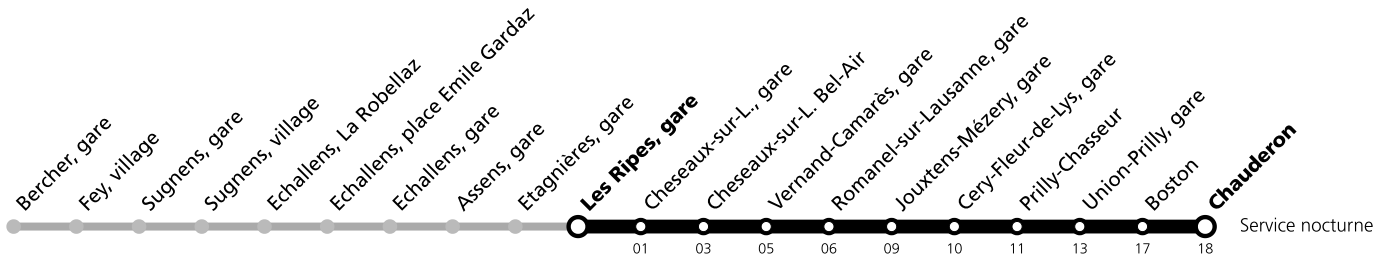

Vendredi 09 août 2024 *	Samedi 10 août 2024 *	Dimanche 11 août 2024 *
01	05DA	05DA
03	09DA	09DA
04	56^B	
05	26^B 41^B 56^B	13 50
06	11^B 25^B 26^B 40^B 41^B 55^B 56^B	20 50
07	10^B 11^B 11^B 25^B 26^B 40^B 41^B 41^B 55^B 56^B	20 35 50
08	10^B 11^B 25^B 26^B 41^B 56^B	05 20 35 50
09	11^B 26^B 41^B 56^B	05 20 35 50
10	11^B 26^B 41^B 56^B	05 20 35 50
11	11^B 26^B 41^B 56^B	05 20 35 50
12	11^B 26^B 41^B 56^B	05 20 35 50
13	11^B 26^B 41^B 56^B	05 20 35 50
14	11^B 26^B 41^B 56^B	05 20 35 50
15	11^B 26^B 41^B 56^B	05 20 35 50
16	11^B 25^B 26^B 40^B 41^B 55^B 56^B	05 20 35 50
17	10^B 11^B 25^B 26^B 40^B 41^B 55^B 56^B	05 20 35 50
18	10^B 11^B 25^B 26^B 41^B 56^B	05 20 35 50
19	11^B 26^B 41^B 51	05 20 35 50
20	06^B 20 35 50	05 20 35 50
21	13 43	13 43
22	13 43	13 43
23	13 43	13 43
00	13 52	13

Horaires en ligne:

^B Circule jusqu'à Cheseaux-sur-L., gare

^D Circule jusqu'à Chauderon

^A Service nocturne: circule les nuits du vendredi à samedi et du samedi à dimanche.

L'accessibilité aux personnes à mobilité réduite n'est pas assurée. Pour plus d'informations: Contact Center Handicap 0800 007 102 (tous les jours de 5h à minuit, appel gratuit en Suisse).

* Dès vendredi 9 août en soirée, un service de bus de remplacement circulera entre Lausanne-gare et Echallens. Le LEB (ligne R20) circulera normalement entre Echallens et Bercher. Le service nocturne sera entièrement assuré par bus entre Chauderon et Bercher.

Les horaires peuvent être modifiés selon les conditions de circulation.