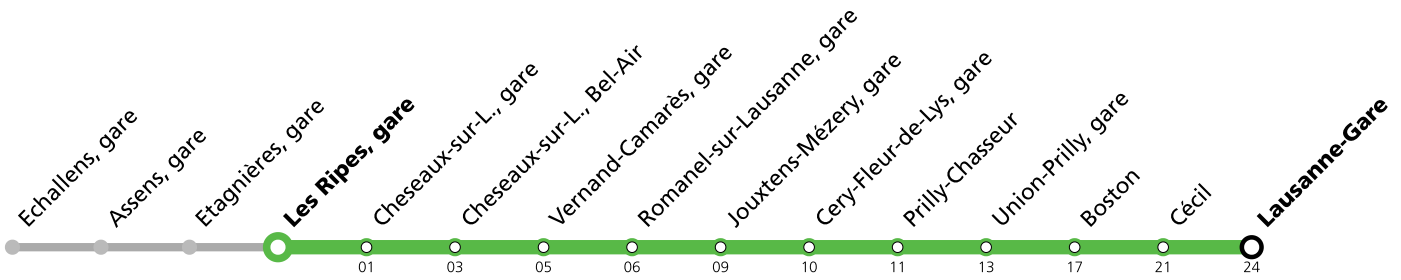

Vendredi 09 août 2024 *	Samedi 10 août 2024 *	Dimanche 11 août 2024 *
01	05DA	05DA
03	09DA	09DA
04	56^B	
05	26^B 41^B 56^B	13 50
06	11^B 25^B 26^B 40^B 41^B 55^B 56^B	20 50
07	10^B 11^B 11^B 25^B 26^B 40^B 41^B 41^B 55^B 56^B	20 35 50
08	10^B 11^B 25^B 26^B 41^B 56^B	05 20 35 50
09	11^B 26^B 41^B 56^B	05 20 35 50
10	11^B 26^B 41^B 56^B	05 20 35 50
11	11^B 26^B 41^B 56^B	05 20 35 50
12	11^B 26^B 41^B 56^B	05 20 35 50
13	11^B 26^B 41^B 56^B	05 20 35 50
14	11^B 26^B 41^B 56^B	05 20 35 50
15	11^B 26^B 41^B 56^B	05 20 35 50
16	11^B 25^B 26^B 40^B 41^B 55^B 56^B	05 20 35 50
17	10^B 11^B 25^B 26^B 40^B 41^B 55^B 56^B	05 20 35 50
18	10^B 11^B 25^B 26^B 41^B 56^B	05 20 35 50
19	11^B 26^B 41^B 51	05 20 35 50
20	06^B 20 35 50	05 20 35 50
21	13 43	13 43
22	13 43	13 43
23	13 43	13 43
00	13 52	13

Horaires en ligne:

^B Circule jusqu'à Cheseaux-sur-L., gare

^D Circule jusqu'à Chauderon

^A Service nocturne: circule les nuits du vendredi à samedi et du samedi à dimanche.

L'accessibilité aux personnes à mobilité réduite n'est pas assurée. Pour plus d'informations: Contact Center Handicap 0800 007 102 (tous les jours de 5h à minuit, appel gratuit en Suisse).

* Dès vendredi 9 août en soirée, un service de bus de remplacement circulera entre Lausanne-gare et Echallens. Le LEB (ligne R20) circulera normalement entre Echallens et Bercher. Le service nocturne sera entièrement assuré par bus entre Chauderon et Bercher.

Les horaires peuvent être modifiés selon les conditions de circulation.