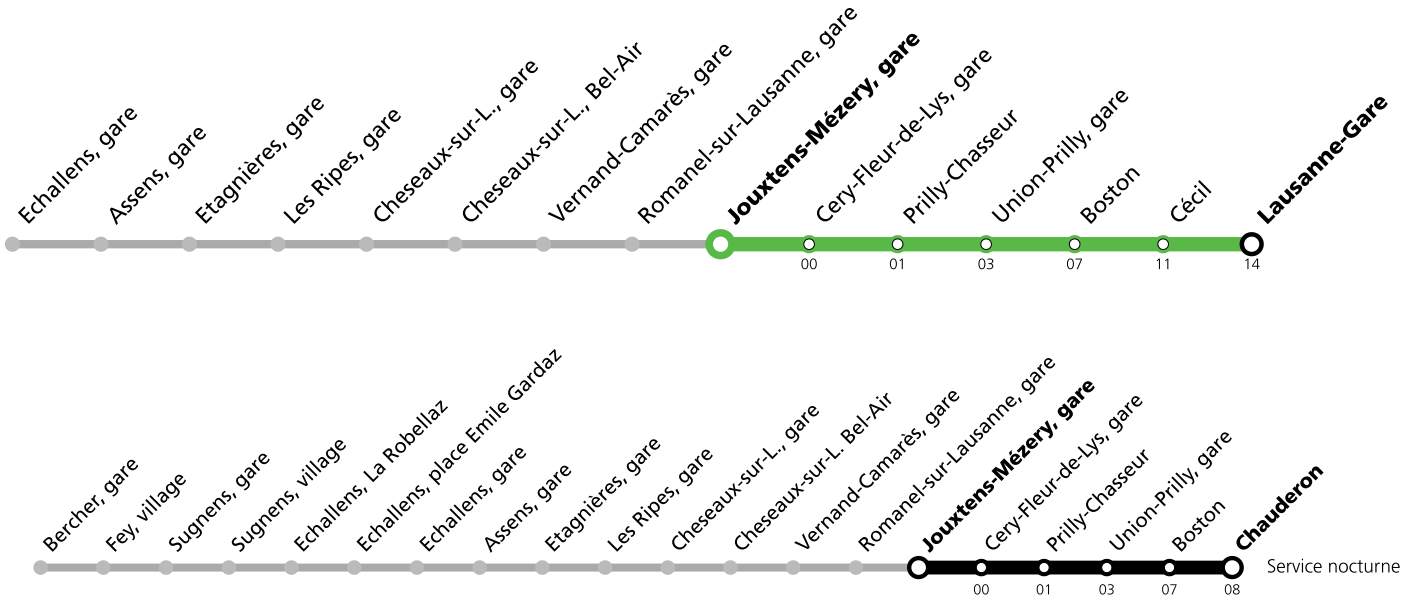

Jouxens-Mézery, gare

Lundi-Vendredi (Vacances) *	Samedi *	Dimanche et 1er août *
01	15 ^A	15 ^A
03	19 ^A	19 ^A

Horaires en ligne:

^A Service nocturne : circule les nuits du vendredi à samedi et du samedi à dimanche ainsi que les nuits du 31.07/01.08. et du 17.08/18.08.

L'accessibilité aux personnes à mobilité réduite n'est pas assurée. Pour plus d'informations: Contact Center Handicap 0800 007 102 (tous les jours de 5h à minuit, appel gratuit en Suisse).

*** Un service de bus de remplacement circule entre Cheseaux et Echallens. Le LEB (ligne R20) circule normalement entre Lausanne Flon et Cheseaux et entre Echallens et Bercher. Le service nocturne est entièrement assuré par bus entre Chauderon et Bercher.**

Les horaires peuvent être modifiés selon les conditions de circulation.

Jouxkens-Mézery, gare

Vendredi 09 août 2024 *	Samedi 10 août 2024 *	Dimanche 11 août 2024 *
01	15 ^{DA}	15 ^{DA}
03	19 ^{DA}	19 ^{DA}
05	23	23 53
06	00 30	23 53
07	00 30 45	23 53
08	00 15 30 45	23 53
09	00 15 30 45	23 53
10	00 15 30 45	23 53
11	00 15 30 45	23 53
12	00 15 30 45	23 53
13	00 15 30 45	23 53
14	00 15 30 45	23 53
15	00 15 30 45	23 53
16	00 15 30 45	23 53
17	00 15 30 45	23 53
18	00 15 30 45	23 53
19	00 15 30 45	23 53
20	01 30 45	23 53
21	00 23 53	23 53
22	23 53	23 53
23	23 53	23 53
00	23	23
01	02	

*** Dès vendredi 9 août en soirée, un service de bus de remplacement circulera entre Lausanne-gare et Echallens. Le LEB (ligne R20) circulera normalement entre Echallens et Bercher. Le service nocturne sera entièrement assuré par bus entre Chauderon et Bercher.**