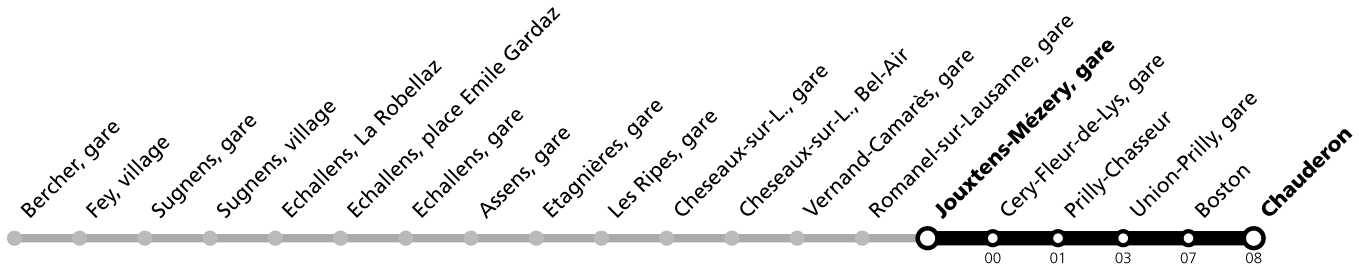

Jouxens-Mézery, gare

Lundi-Vendredi (Vacances) *	Samedi *	Dimanche et 1er août *
01	15 ^A	15 ^A
03	19 ^A	19 ^A

Horaires en ligne:

^A Service nocturne : circule les nuits du vendredi à samedi et du samedi à dimanche ainsi que les nuits du 31.07/01.08. et du 17.08/18.08.

L'accessibilité aux personnes à mobilité réduite n'est pas assurée. Pour plus d'informations: Contact Center Handicap 0800 007 102 (tous les jours de 5h à minuit, appel gratuit en Suisse).

*** Un service de bus de remplacement circule entre Cheseaux et Echallens. Le LEB (ligne R20) circule normalement entre Lausanne Flon et Cheseaux et entre Echallens et Bercher. Le service nocturne est entièrement assuré par bus entre Chauderon et Bercher.**

Les horaires peuvent être modifiés selon les conditions de circulation.

Jouxkens-Mézery, gare

Vendredi 09 août 2024 *	Samedi 10 août 2024 *	Dimanche 11 août 2024 *
01	15 ^{DA}	15 ^{DA}
03	19 ^{DA}	19 ^{DA}
05	23	23 53
06	00 30	23 53
07	00 30 45	23 53
08	00 15 30 45	23 53
09	00 15 30 45	23 53
10	00 15 30 45	23 53
11	00 15 30 45	23 53
12	00 15 30 45	23 53
13	00 15 30 45	23 53
14	00 15 30 45	23 53
15	00 15 30 45	23 53
16	00 15 30 45	23 53
17	00 15 30 45	23 53
18	00 15 30 45	23 53
19	00 15 30 45	23 53
20	01 30 45	23 53
21	00 23 53	23 53
22	23 53	23 53
23	23 53	23 53
00	23	23
01	02	

*** Dès vendredi 9 août en soirée, un service de bus de remplacement circulera entre Lausanne-gare et Echallens. Le LEB (ligne R20) circulera normalement entre Echallens et Bercher. Le service nocturne sera entièrement assuré par bus entre Chauderon et Bercher.**