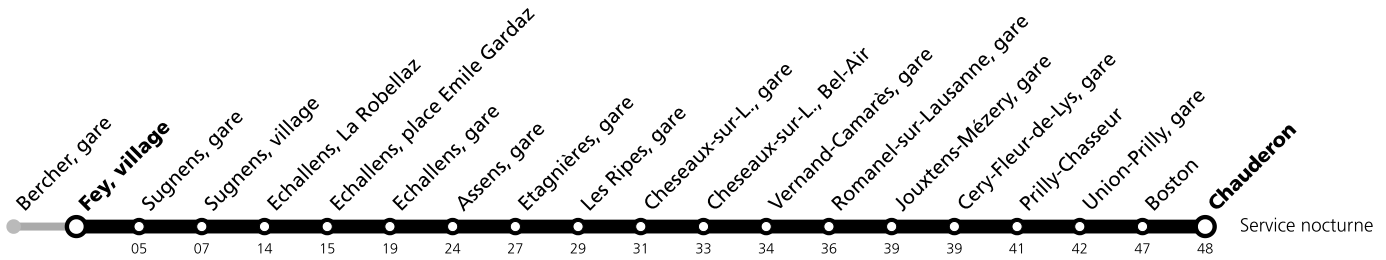

Lundi-Vendredi (Vacances) *	Samedi *	Dimanche et 1er août *
02	40 ^{DA}	40 ^{DA}
05	50	
06 50	20	
07 20		

Horaires en ligne:

^D Circule jusqu'à Chauderon

^A Service nocturne : circule les nuits du vendredi à samedi et du samedi à dimanche ainsi que les nuits du 31.07/01.08. et du 17.08/18.08.

L'accessibilité aux personnes à mobilité réduite n'est pas assurée. Pour plus d'informations: Contact Center Handicap 0800 007 102 (tous les jours de 5h à minuit, appel gratuit en Suisse).

*** Un service de bus de remplacement circule entre Cheseaux et Echallens. Le LEB (ligne R20) circule normalement entre Lausanne Flon et Cheseaux et entre Echallens et Bercher. Le service nocturne est entièrement assuré par bus entre Chauderon et Bercher.**

Les horaires peuvent être modifiés selon les conditions de circulation.

Vendredi 09 août 2024 *	Samedi 10 août 2024 *	Dimanche 11 août 2024 *
02	40 ^{DA}	40 ^{DA}
06 50		
07 20		

Horaires en ligne:

^D Circule jusqu'à Chauderon

*** Dès vendredi 9 août en soirée, un service de bus de remplacement circulera entre Lausanne-gare et Echallens. Le LEB (ligne R20) circulera normalement entre Echallens et Bercher. Le service nocturne sera entièrement assuré par bus entre Chauderon et Bercher.**