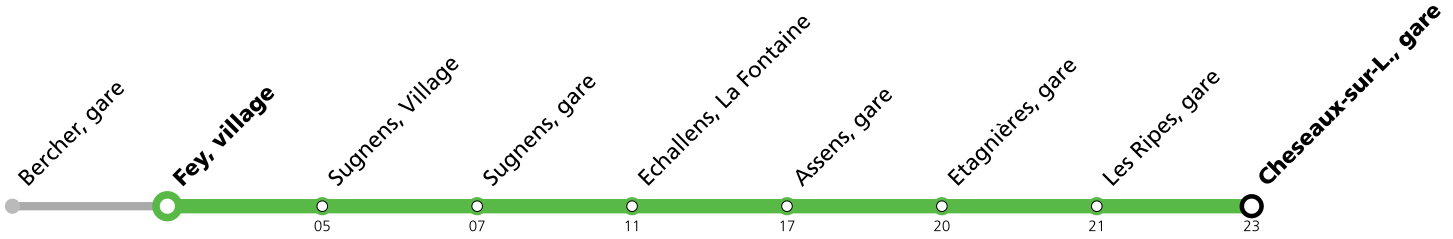

Vendredi 09 août 2024 *	Samedi 10 août 2024 *	Dimanche 11 août 2024 *
02	40DA	40DA
06 50		
07 20		

Horaires en ligne:

^D Circule jusqu'à Chauderon

^A Service nocturne: circule les nuits du vendredi à samedi et du samedi à dimanche.

L'accessibilité aux personnes à mobilité réduite n'est pas assurée. Pour plus d'informations: Contact Center Handicap 0800 007 102 (tous les jours de 5h à minuit, appel gratuit en Suisse).

* Dès vendredi 9 août en soirée, un service de bus de remplacement circulera entre Lausanne-gare et Echallens. Le LEB (ligne R20) circulera normalement entre Echallens et Bercher. Le service nocturne sera entièrement assuré par bus entre Chauderon et Bercher.

Les horaires peuvent être modifiés selon les conditions de circulation.