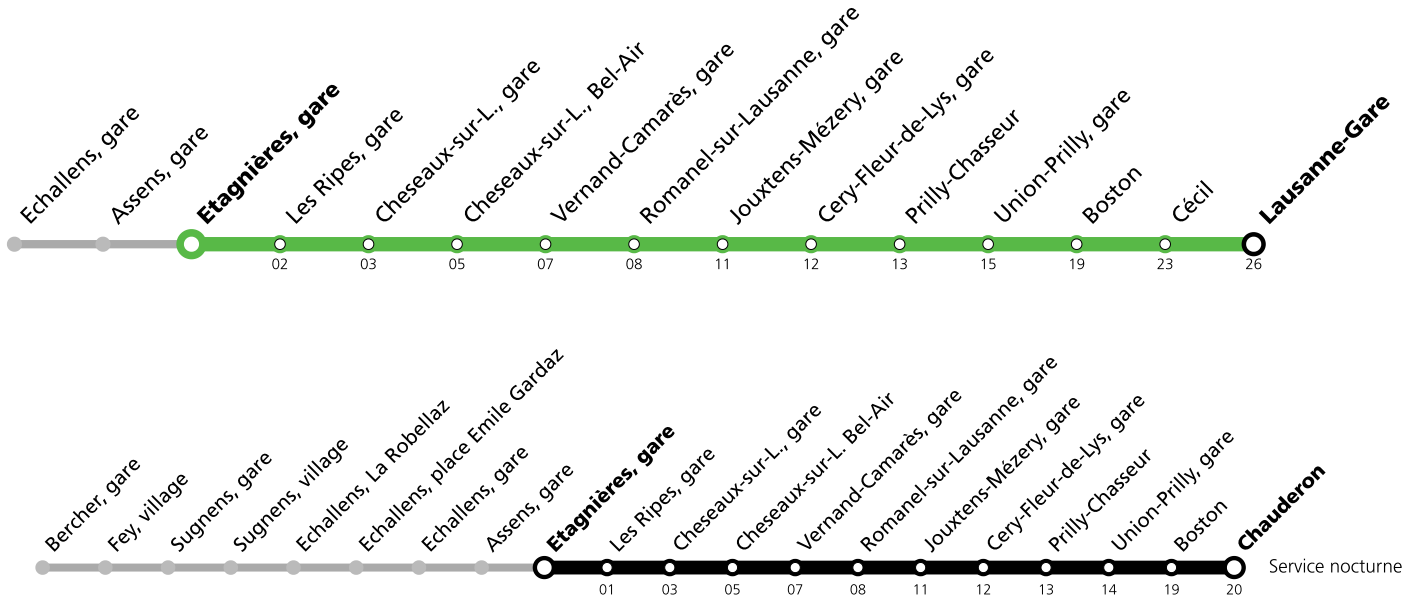

Vendredi 09 août 2024 *	Samedi 10 août 2024 *	Dimanche 11 août 2024 *
01	03DA	03DA
03	07DA	07DA
04	54^B	
05	24^B 39^B 54^B	11 48
06	09^B 23^B 24^B 38^B 39^B 53^B 54^B	18 48
07	08^B 09^B 10^B 22^B 23^B 37^B 38^B 40^B 52^B 53^B	18 33 48
08	07^B 08^B 22^B 23^B 38^B 53^B	03 18 33 48
09	09^B 24^B 39^B 54^B	03 18 33 48
10	09^B 24^B 39^B 54^B	03 18 33 48
11	09^B 24^B 39^B 54^B	03 18 33 48
12	09^B 24^B 39^B 54^B	03 18 33 48
13	09^B 24^B 39^B 54^B	03 18 33 48
14	09^B 24^B 39^B 54^B	03 18 33 48
15	09^B 24^B 39^B 54^B	03 18 33 48
16	09^B 22^B 23^B 37^B 38^B 52^B 53^B	03 18 33 48
17	07^B 08^B 22^B 23^B 37^B 38^B 52^B 53^B	03 18 33 48
18	07^B 08^B 22^B 23^B 38^B 53^B	03 18 33 48
19	08^B 24^B 39^B 49	03 18 33 48
20	04^B 18 33 48	03 18 33 48
21	11 41	11 41
22	11 41	11 41
23	11 41	11 41
00	11 50	11

Horaires en ligne:

^B Circule jusqu'à Cheseaux-sur-L., gare

^D Circule jusqu'à Chauderon

^A Service nocturne: circule les nuits du vendredi à samedi et du samedi à dimanche.

L'accessibilité aux personnes à mobilité réduite n'est pas assurée. Pour plus d'informations: Contact Center Handicap 0800 007 102 (tous les jours de 5h à minuit, appel gratuit en Suisse).

* Dès vendredi 9 août en soirée, un service de bus de remplacement circulera entre Lausanne-gare et Echallens. Le LEB (ligne R20) circulera normalement entre Echallens et Bercher. Le service nocturne sera entièrement assuré par bus entre Chauderon et Bercher.

Les horaires peuvent être modifiés selon les conditions de circulation.