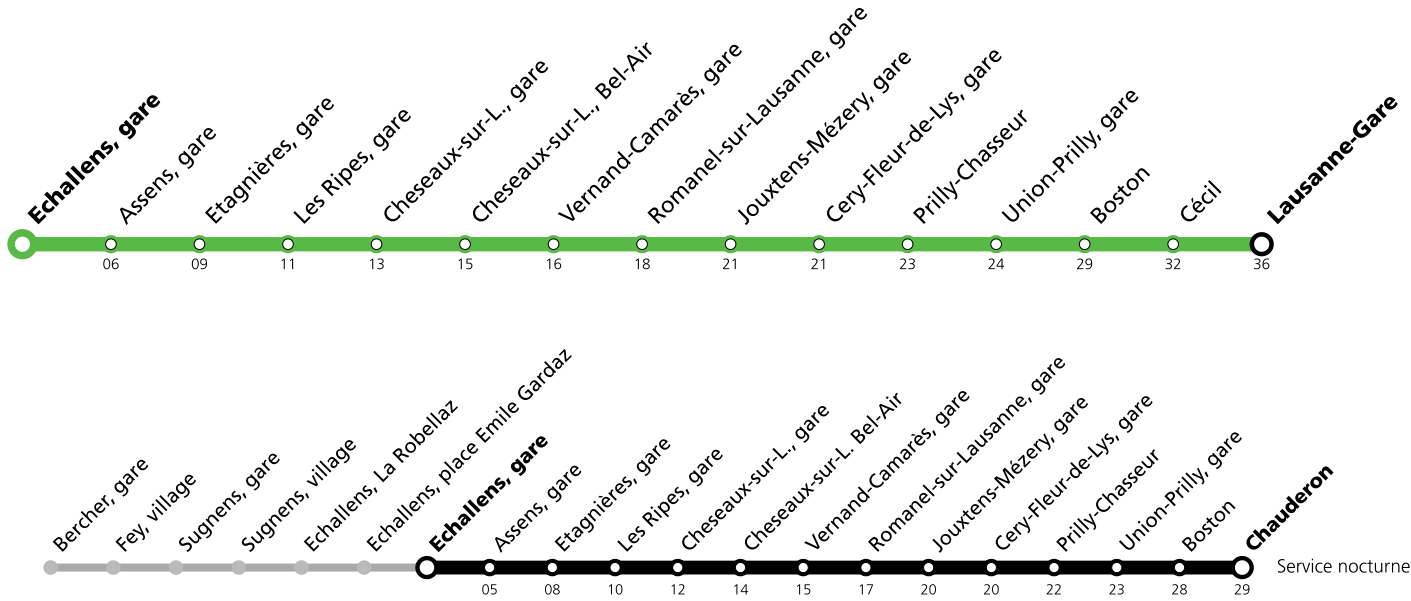

Vendredi 09 août 2024 *	Samedi 10 août 2024 *	Dimanche 11 août 2024 *
00	55DA	55DA
02	59DA	59DA
04	46^E	
05	16^E 31^E 46^E	03 40
06	01^E 15^E 16^E 28^E 29^E 43^E 44^E 58^E 59^E	10 40
07	12^E 13^E 27^E 28^E 42^E 43^E 57^E 58^E	10 25 40 55
08	12^E 13^E 28^E 43^E	10 25 40 55
09	00^E 15^E 30^E 45^E	10 25 40 55
10	00^E 15^E 30^E 45^E	10 25 40 55
11	00^E 15^E 30^E 45^E	10 25 40 55
12	00^E 15^E 30^E 45^E	10 25 40 55
13	00^E 15^E 30^E 45^E	10 25 40 55
14	00^E 15^E 30^E 45^E 59^E	10 25 40 55
15	14^E 29^E 44^E 59^E	10 25 40 55
16	12^E 13^E 27^E 28^E 42^E 43^E 57^E 58^E	10 25 40 55
17	12^E 13^E 27^E 28^E 42^E 43^E 57^E 58^E	10 25 40 55
18	12^E 13^E 28^E 43^E 58^E	10 25 40 55
19	14^E 30^E 40 55^E	10 25 40 55
20	10 25 40	10 25 40
21	03 33	03 33
22	03 33	03 33
23	03 33	03 33
00	03 42	03

Horaires en ligne:

^D Circule jusqu'à Chauderon

^E Circule jusqu'à Cheseaux-sur-L., gare

^A Service nocturne: circule les nuits du vendredi à samedi et du samedi à dimanche.

L'accessibilité aux personnes à mobilité réduite n'est pas assurée. Pour plus d'informations: Contact Center Handicap 0800 007 102 (tous les jours de 5h à minuit, appel gratuit en Suisse).

* Dès vendredi 9 août en soirée, un service de bus de remplacement circulera entre Lausanne-gare et Echallens. Le LEB (ligne R20) circulera normalement entre Echallens et Bercher. Le service nocturne sera entièrement assuré par bus entre Chauderon et Bercher.

Les horaires peuvent être modifiés selon les conditions de circulation.