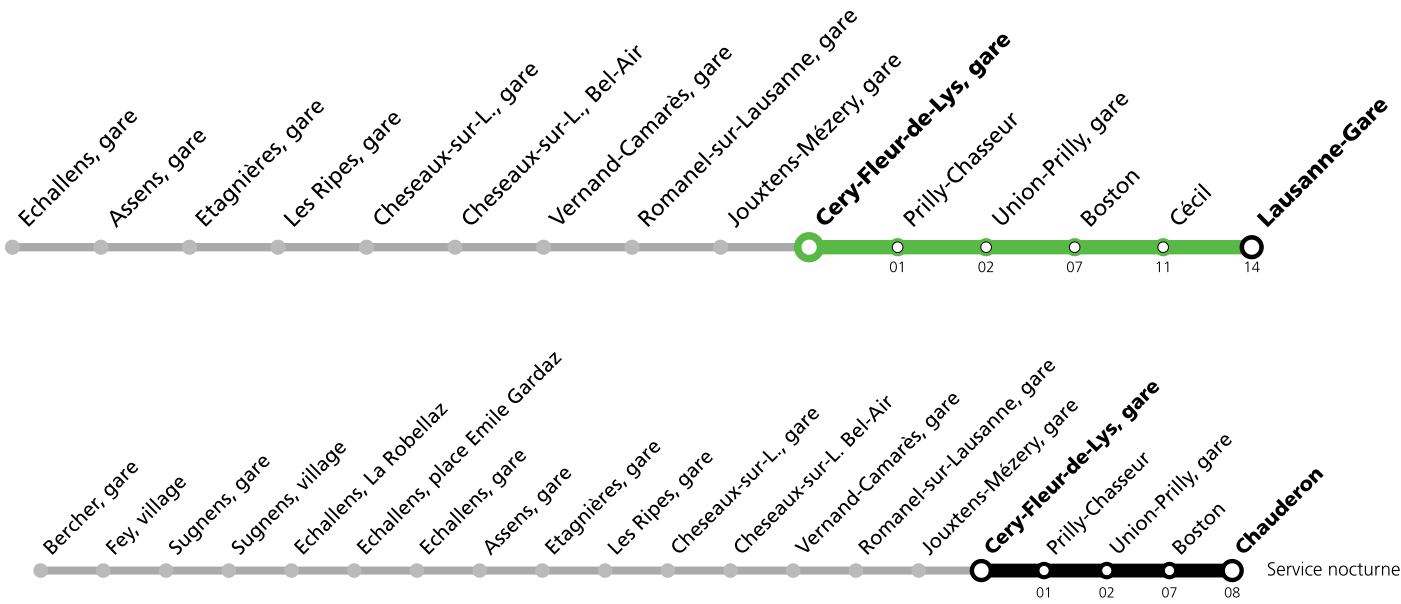

Cery-Fleur-de-Lys, gare

Lundi-Vendredi (Vacances) *	Samedi *	Dimanche et 1er août *
01	15 ^A	15 ^A
03	19 ^A	19 ^A

Horaires en ligne:

^A Service nocturne : circule les nuits du vendredi à samedi et du samedi à dimanche ainsi que les nuits du 31.07/01.08. et du 17.08/18.08.

L'accessibilité aux personnes à mobilité réduite n'est pas assurée. Pour plus d'informations: Contact Center Handicap 0800 007 102 (tous les jours de 5h à minuit, appel gratuit en Suisse).

*** Un service de bus de remplacement circule entre Cheseaux et Echallens. Le LEB (ligne R20) circule normalement entre Lausanne Flon et Cheseaux et entre Echallens et Bercher. Le service nocturne est entièrement assuré par bus entre Chauderon et Bercher.**

Les horaires peuvent être modifiés selon les conditions de circulation.

Cery-Fleur-de-Lys, gare

Vendredi 09 août 2024 *	Samedi 10 août 2024 *	Dimanche 11 août 2024 *
01	15 ^{DA}	15 ^{DA}
03	19 ^{DA}	19 ^{DA}
05	23	23 53
06	00 30	23 53
07	00 30 45	23 53
08	00 15 30 45	23 53
09	00 15 30 45	23 53
10	00 15 30 45	23 53
11	00 15 30 45	23 53
12	00 15 30 45	23 53
13	00 15 30 45	23 53
14	00 15 30 45	23 53
15	00 15 30 45	23 53
16	00 15 30 45	23 53
17	00 15 30 45	23 53
18	00 15 30 45	23 53
19	00 15 30 45	23 53
20	01 30 45	23 53
21	00 23 53	23 53
22	23 53	23 53
23	23 53	23 53
00	23	23
01	02	

*** Dès vendredi 9 août en soirée, un service de bus de remplacement circulera entre Lausanne-gare et Echallens. Le LEB (ligne R20) circulera normalement entre Echallens et Bercher. Le service nocturne sera entièrement assuré par bus entre Chauderon et Bercher.**