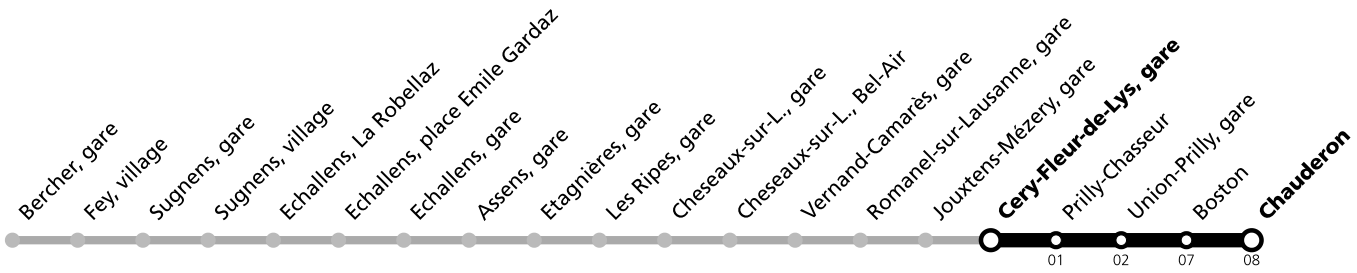

Cery-Fleur-de-Lys, gare

Lundi-Vendredi (Vacances) *	Samedi *	Dimanche et 1er août *
01	15 ^A	15 ^A
03	19 ^A	19 ^A

Horaires en ligne:

^A Service nocturne : circule les nuits du vendredi à samedi et du samedi à dimanche ainsi que les nuits du 31.07/01.08. et du 17.08/18.08.

L'accessibilité aux personnes à mobilité réduite n'est pas assurée. Pour plus d'informations: Contact Center Handicap 0800 007 102 (tous les jours de 5h à minuit, appel gratuit en Suisse).

*** Un service de bus de remplacement circule entre Cheseaux et Echallens. Le LEB (ligne R20) circule normalement entre Lausanne Flon et Cheseaux et entre Echallens et Bercher. Le service nocturne est entièrement assuré par bus entre Chauderon et Bercher.**

Les horaires peuvent être modifiés selon les conditions de circulation.

Cery-Fleur-de-Lys, gare

Vendredi 09 août 2024 *	Samedi 10 août 2024 *	Dimanche 11 août 2024 *
01	15 ^{DA}	15 ^{DA}
03	19 ^{DA}	19 ^{DA}
05	23	23 53
06	00 30	23 53
07	00 30 45	23 53
08	00 15 30 45	23 53
09	00 15 30 45	23 53
10	00 15 30 45	23 53
11	00 15 30 45	23 53
12	00 15 30 45	23 53
13	00 15 30 45	23 53
14	00 15 30 45	23 53
15	00 15 30 45	23 53
16	00 15 30 45	23 53
17	00 15 30 45	23 53
18	00 15 30 45	23 53
19	00 15 30 45	23 53
20	01 30 45	23 53
21	00 23 53	23 53
22	23 53	23 53
23	23 53	23 53
00	23	23
01	02	

*** Dès vendredi 9 août en soirée, un service de bus de remplacement circulera entre Lausanne-gare et Echallens. Le LEB (ligne R20) circulera normalement entre Echallens et Bercher. Le service nocturne sera entièrement assuré par bus entre Chauderon et Bercher.**