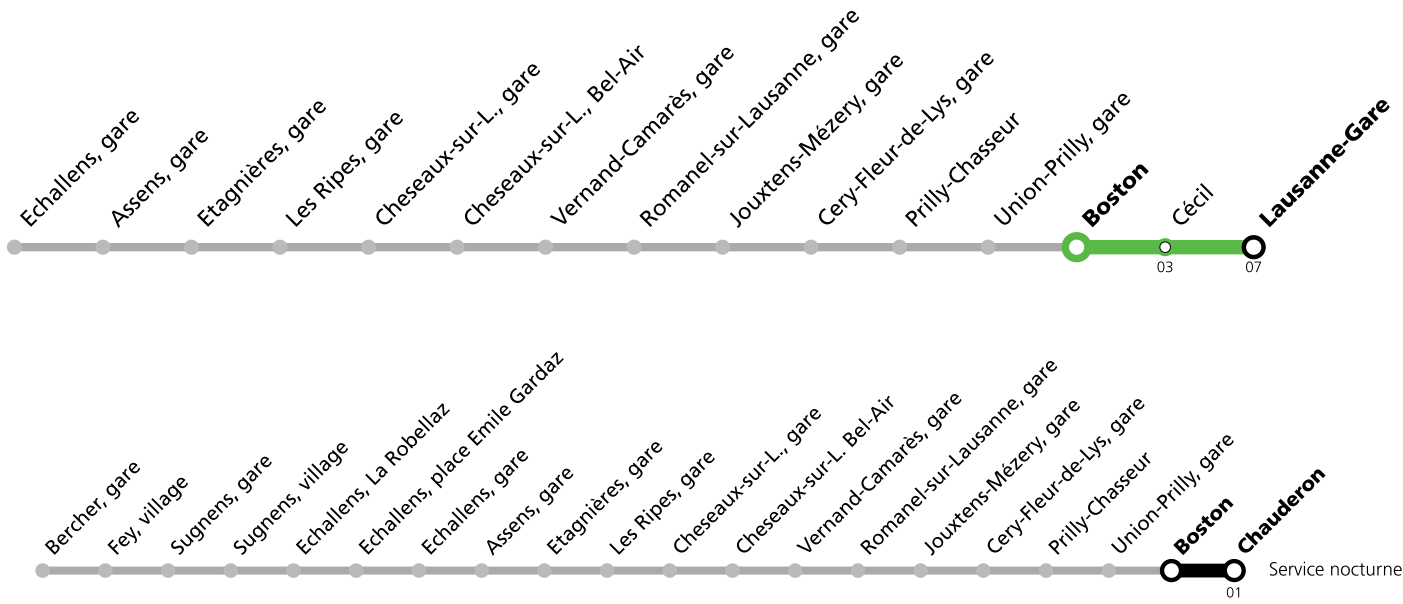

Lundi-Vendredi (Vacances) *	Samedi *	Dimanche et 1er août *
01	23 ^A	23 ^A
03	27 ^A	27 ^A

Horaires en ligne:

^A Service nocturne : circule les nuits du vendredi à samedi et du samedi à dimanche ainsi que les nuits du 31.07/01.08. et du 17.08/18.08.

L'accessibilité aux personnes à mobilité réduite n'est pas assurée. Pour plus d'informations: Contact Center Handicap 0800 007 102 (tous les jours de 5h à minuit, appel gratuit en Suisse).

*** Un service de bus de remplacement circule entre Cheseaux et Echallens. Le LEB (ligne R20) circule normalement entre Lausanne Flon et Cheseaux et entre Echallens et Bercher. Le service nocturne est entièrement assuré par bus entre Chauderon et Bercher.**

Les horaires peuvent être modifiés selon les conditions de circulation.

Vendredi 09 août 2024 *	Samedi 10 août 2024 *	Dimanche 11 août 2024 *
01	23 ^{DA}	23 ^{DA}
03	27 ^{DA}	27 ^{DA}
05	31	31
06	08 38	01 31
07	08 38 53	01 31
08	08 23 38 53	01 31
09	09 24 39 54	01 32
10	09 24 39 54	02 32
11	09 24 39 54	02 32
12	09 24 39 54	02 32
13	09 24 39 54	02 32
14	09 24 39 54	02 32
15	09 24 39 54	02 32
16	09 24 39 54	02 32
17	09 24 39 54	02 32
18	09 24 39 54	02 32
19	08 23 38 53	02 31
20	09 38 53	01 31
21	08 31	01 31
22	01 31	01 31
23	01 31	01 31
00	01 31	01 31
01	10	

*** Dès vendredi 9 août en soirée, un service de bus de remplacement circulera entre Lausanne-gare et Echallens. Le LEB (ligne R20) circulera normalement entre Echallens et Bercher. Le service nocturne sera entièrement assuré par bus entre Chauderon et Bercher.**