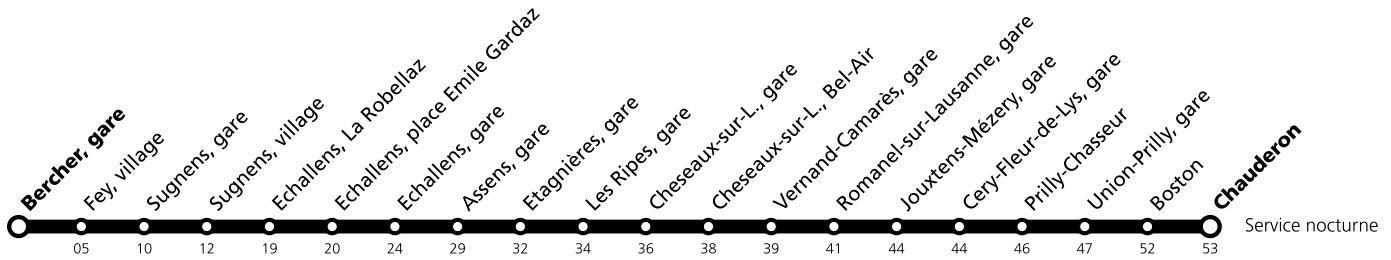

	Lundi-Vendredi (Vacances) *	Samedi *	Dimanche et 1er août *
02		35 ^{DA}	35 ^{DA}
05		45	
06	45	15	
07	15		

Horaires en ligne:

^D Circule jusqu'à Chauderon

^A Service nocturne : circule les nuits du vendredi à samedi et du samedi à dimanche ainsi que les nuits du 31.07/01.08. et du 17.08/18.08.

L'accessibilité aux personnes à mobilité réduite n'est pas assurée. Pour plus d'informations: Contact Center Handicap 0800 007 102 (tous les jours de 5h à minuit, appel gratuit en Suisse).

*** Un service de bus de remplacement circule entre Cheseaux et Echallens. Le LEB (ligne R20) circule normalement entre Lausanne Flon et Cheseaux et entre Echallens et Bercher. Le service nocturne est entièrement assuré par bus entre Chauderon et Bercher.**

Les horaires peuvent être modifiés selon les conditions de circulation.

Vendredi 09 août 2024 *	Samedi 10 août 2024 *	Dimanche 11 août 2024 *
02	35 ^{DA}	35 ^{DA}
06 45		
07 15		

Horaires en ligne:

^D Circule jusqu'à Chauderon

*** Dès vendredi 9 août en soirée, un service de bus de remplacement circulera entre Lausanne-gare et Echallens. Le LEB (ligne R20) circulera normalement entre Echallens et Bercher. Le service nocturne sera entièrement assuré par bus entre Chauderon et Bercher.**