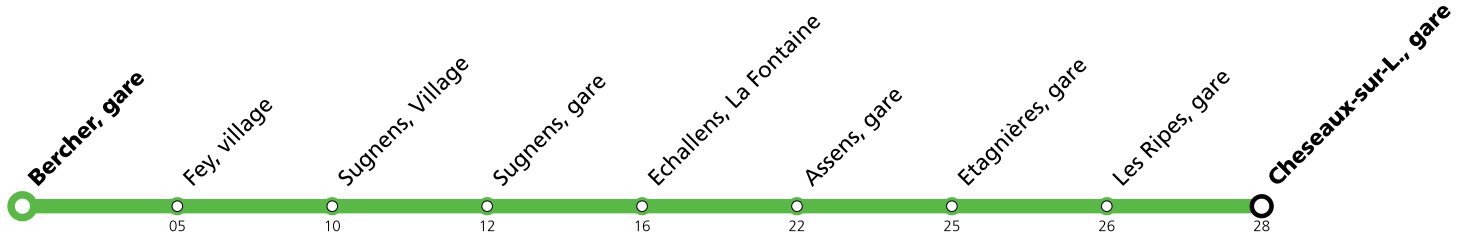

	Lundi-Vendredi (Vacances) *	Samedi *	Dimanche et 1er août *
02		35 ^{DA}	35 ^{DA}
05		45	
06	45	15	
07	15		

Horaires en ligne:

^D Circule jusqu'à Chauderon

^A Service nocturne : circule les nuits du vendredi à samedi et du samedi à dimanche ainsi que les nuits du 31.07/01.08. et du 17.08/18.08.

L'accessibilité aux personnes à mobilité réduite n'est pas assurée. Pour plus d'informations: Contact Center Handicap 0800 007 102 (tous les jours de 5h à minuit, appel gratuit en Suisse).

*** Un service de bus de remplacement circule entre Cheseaux et Echallens. Le LEB (ligne R20) circule normalement entre Lausanne Flon et Cheseaux et entre Echallens et Bercher. Le service nocturne est entièrement assuré par bus entre Chauderon et Bercher.**

Les horaires peuvent être modifiés selon les conditions de circulation.

Vendredi 09 août 2024 *	Samedi 10 août 2024 *	Dimanche 11 août 2024 *
02	35 ^{DA}	35 ^{DA}
06 45		
07 15		

Horaires en ligne:

^D Circule jusqu'à Chauderon

*** Dès vendredi 9 août en soirée, un service de bus de remplacement circulera entre Lausanne-gare et Echallens. Le LEB (ligne R20) circulera normalement entre Echallens et Bercher. Le service nocturne sera entièrement assuré par bus entre Chauderon et Bercher.**