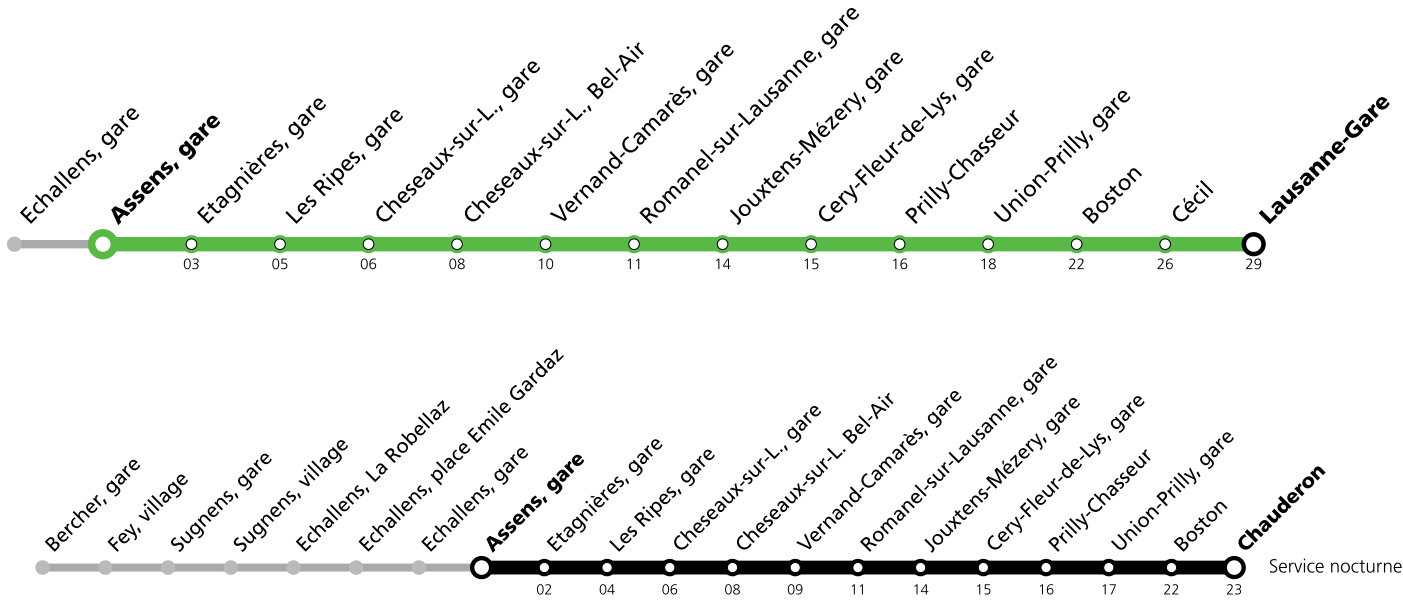

Assens, gare

Vendredi 09 août 2024 *	Samedi 10 août 2024 *	Dimanche 11 août 2024 *
01	00DA	00DA
03	04DA	04DA
04	51^B	
05	21^B 36^B 51^B	08 38
06	06^B 20^B 21^B 34^B 35^B 49^B 50^B	08 38
07	04^B 05^B 07^B 19^B 20^B 34^B 35^B 37^B 49^B 50^B	08 38
08	04^B 05^B 19^B 20^B 35^B 50^B	08 38
09	06^B 21^B 36^B 51^B	08 38
10	06^B 21^B 36^B 51^B	08 38
11	06^B 21^B 36^B 51^B	08 38
12	06^B 21^B 36^B 51^B	08 38
13	06^B 21^B 36^B 51^B	08 38
14	06^B 21^B 36^B 51^B	08 38
15	05^B 20^B 35^B 50^B	08 38
16	05^B 19^B 20^B 34^B 35^B 49^B 50^B	08 38
17	04^B 05^B 19^B 20^B 34^B 35^B 49^B 50^B	08 38
18	04^B 05^B 19^B 20^B 35^B 50^B	08 38
19	05^B 20^B 36^B 46	08 38
20	01^B 15 30 45	08 38
21	08 38	08 38
22	08 38	08 38
23	08 38	08 38
00	08 47	08

Horaires en ligne:

^B Circule jusqu'à Cheseaux-sur-L., gare

^D Circule jusqu'à Chauderon

^A Service nocturne: circule les nuits du vendredi à samedi et du samedi à dimanche.

L'accessibilité aux personnes à mobilité réduite n'est pas assurée. Pour plus d'informations: Contact Center Handicap 0800 007 102 (tous les jours de 5h à minuit, appel gratuit en Suisse).

* Dès vendredi 9 août en soirée, un service de bus de remplacement circulera entre Lausanne-gare et Echallens. Le LEB (ligne R20) circulera normalement entre Echallens et Bercher. Le service nocturne sera entièrement assuré par bus entre Chauderon et Bercher.

Les horaires peuvent être modifiés selon les conditions de circulation.