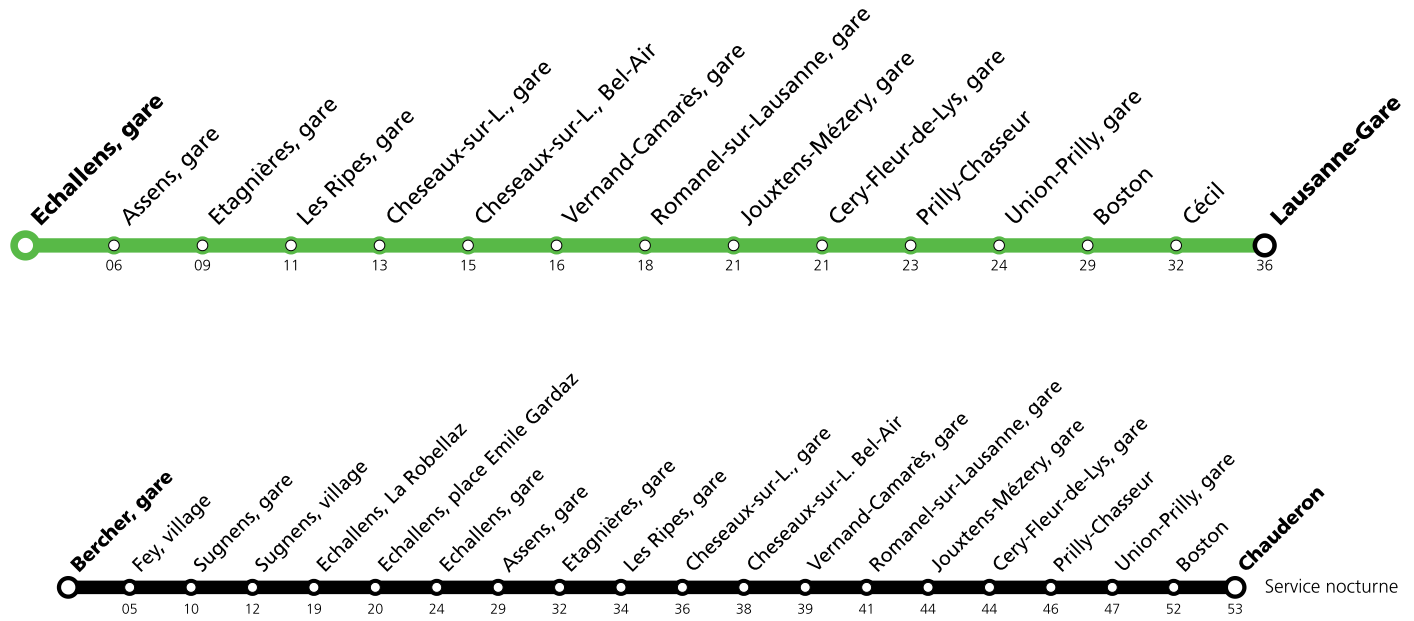

Samedi 10 août 2024 *

	A	A																			
Bercher, gare		02:35																			
Fey, village		02:40																			
Sugnens, gare		02:45																			
Sugnens, village		02:47																			
Echallens, La Robellaz		02:54																			
Echallens, place Emile Gardaz		02:55																			
Echallens, gare	00:55	02:59	05:03	05:40	06:10	06:40	07:10	07:25	07:40	07:55	08:10	08:25	08:40	08:55	09:10	09:25	09:40	09:55	10:10	10:25	10:40
Assens, gare	01:00	03:04	05:08	05:45	06:15	06:45	07:15	07:30	07:45	08:00	08:15	08:30	08:45	09:00	09:15	09:30	09:45	10:00	10:15	10:30	10:45
Etagnières, gare	01:03	03:07	05:11	05:48	06:18	06:48	07:18	07:33	07:48	08:03	08:18	08:33	08:48	09:03	09:18	09:33	09:48	10:03	10:18	10:33	10:48
Les Ripes, gare	01:05	03:09	05:13	05:50	06:20	06:50	07:20	07:35	07:50	08:05	08:20	08:35	08:50	09:05	09:20	09:35	09:50	10:05	10:20	10:35	10:50
Cheseaux-sur-L., gare	01:07	03:11	05:15	05:52	06:22	06:52	07:22	07:37	07:52	08:07	08:22	08:37	08:52	09:07	09:22	09:37	09:52	10:07	10:22	10:37	10:52
Cheseaux-sur-L., Bel-Air	01:09	03:13	05:17	05:54	06:24	06:54	07:24	07:39	07:54	08:09	08:24	08:39	08:54	09:09	09:24	09:39	09:54	10:09	10:24	10:39	10:54
Vernand-Camarès, gare	01:10	03:14	05:18	05:55	06:25	06:55	07:25	07:40	07:55	08:10	08:25	08:40	08:55	09:10	09:25	09:40	09:55	10:10	10:25	10:40	10:55
Romanel-sur-Lausanne, gare	01:12	03:16	05:20	05:57	06:27	06:57	07:27	07:42	07:57	08:12	08:27	08:42	08:57	09:12	09:27	09:42	09:57	10:12	10:27	10:42	10:57
Jouxkens-Mézery, gare	01:15	03:19	05:23	06:00	06:30	07:00	07:30	07:45	08:00	08:15	08:30	08:45	09:00	09:15	09:30	09:45	10:00	10:15	10:30	10:45	11:00
Cery-Fleur-de-Lys, gare	01:15	03:19	05:23	06:00	06:30	07:00	07:30	07:45	08:00	08:15	08:30	08:45	09:00	09:15	09:30	09:45	10:00	10:15	10:30	10:45	11:00
Prilly-Chasseur	01:17	03:21	05:25	06:02	06:32	07:02	07:32	07:47	08:02	08:17	08:32	08:47	09:02	09:17	09:32	09:47	10:02	10:17	10:32	10:47	11:02
Union-Prilly, gare	01:18	03:22	05:26	06:03	06:33	07:03	07:33	07:48	08:03	08:18	08:33	08:48	09:03	09:18	09:33	09:48	10:03	10:18	10:33	10:48	11:03
Boston	01:23	03:27	05:31	06:08	06:38	07:08	07:38	07:53	08:08	08:23	08:38	08:53	09:09	09:24	09:39	09:54	10:09	10:24	10:39	10:54	11:09
Cécil	|	|	05:34	06:11	06:41	07:11	07:41	07:56	08:11	08:26	08:41	08:56	09:12	09:27	09:42	09:57	10:12	10:27	10:42	10:57	11:12
Lausanne-Gare	|	|	05:37	06:14	06:44	07:14	07:44	07:59	08:14	08:29	08:44	08:59	09:16	09:31	09:46	10:01	10:16	10:31	10:46	11:01	11:16
Chauderon	01:24	03:28																			

* Service nocturne: circule les nuits du vendredi à samedi et du samedi à dimanche.

L'accessibilité aux personnes à mobilité réduite n'est pas assurée. Pour plus d'informations: Contact Center Handicap 0800 007 102 (tous les jours de 5h à minuit, appel gratuit en Suisse).

* Dès vendredi 9 août en soirée, un service de bus de remplacement circulera entre Lausanne-gare et Echallens. Le LEB (ligne R20) circulera normalement entre Echallens et Bercher. Le service nocturne sera entièrement assuré par bus entre Chauderon et Bercher.

Les horaires peuvent être modifiés selon les conditions de circulation.