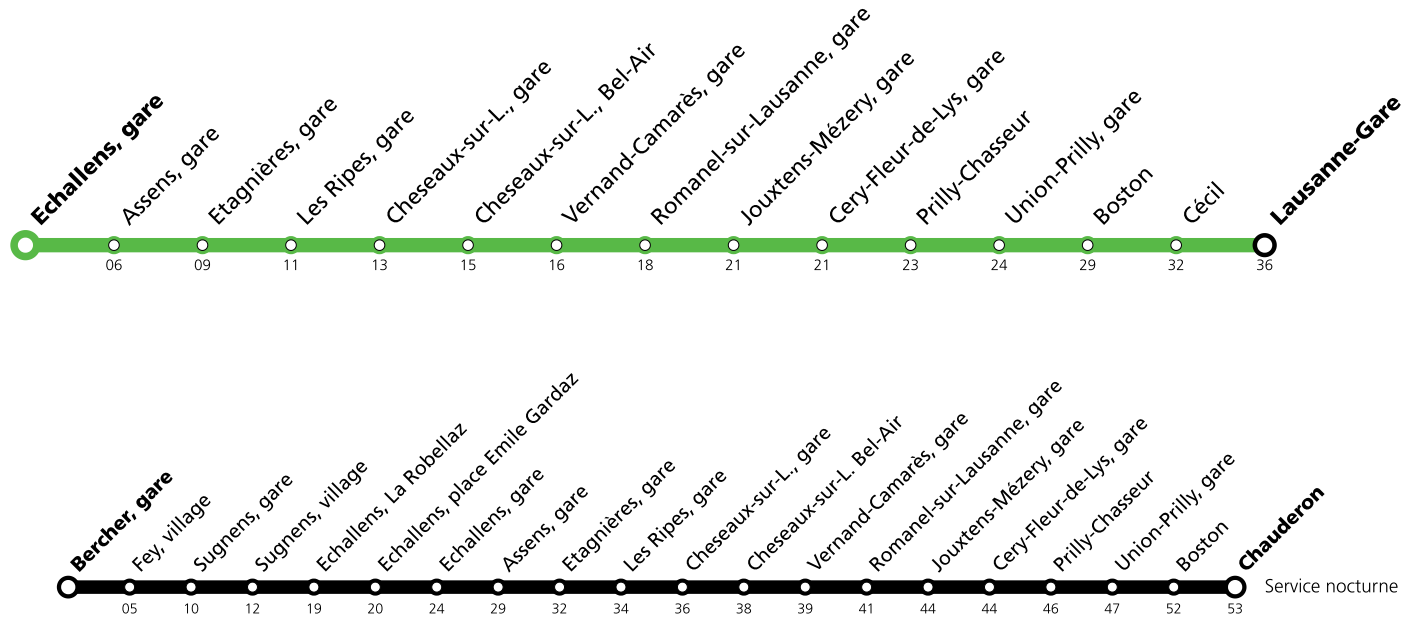

Samedi 10 août 2024 *

Bercher, gare					
Fey, village					
Sugnens, gare					
Sugnens, village					
Echallens, La Robellaz					
Echallens, place Emile Gardaz					
Echallens, gare	22:03	22:33	23:03	23:33	00:03
Assens, gare	22:08	22:38	23:08	23:38	00:08
Etagnières, gare	22:11	22:41	23:11	23:41	00:11
Les Ripes, gare	22:13	22:43	23:13	23:43	00:13
Cheseaux-sur-L., gare	22:15	22:45	23:15	23:45	00:15
Cheseaux-sur-L., Bel-Air	22:17	22:47	23:17	23:47	00:17
Vernand-Camarès, gare	22:18	22:48	23:18	23:48	00:18
Romanel-sur-Lausanne, gare	22:20	22:50	23:20	23:50	00:20
Jouxten-Mézery, gare	22:23	22:53	23:23	23:53	00:23
Cery-Fleur-de-Lys, gare	22:23	22:53	23:23	23:53	00:23
Prilly-Chasseur	22:25	22:55	23:25	23:55	00:25
Union-Prilly, gare	22:26	22:56	23:26	23:56	00:26
Boston	22:31	23:01	23:31	00:01	00:31
Cécil	22:34	23:04	23:34	00:04	00:34
Lausanne-Gare	22:37	23:07	23:37	00:07	00:37
Chauderon					

* Service nocturne: circule les nuits du vendredi à samedi et du samedi à dimanche.

L'accessibilité aux personnes à mobilité réduite n'est pas assurée. Pour plus d'informations: Contact Center Handicap 0800 007 102 (tous les jours de 5h à minuit, appel gratuit en Suisse).

* Dès vendredi 9 août en soirée, un service de bus de remplacement circulera entre Lausanne-gare et Echallens. Le LEB (ligne R20) circulera normalement entre Echallens et Bercher. Le service nocturne sera entièrement assuré par bus entre Chauderon et Bercher.

Les horaires peuvent être modifiés selon les conditions de circulation.