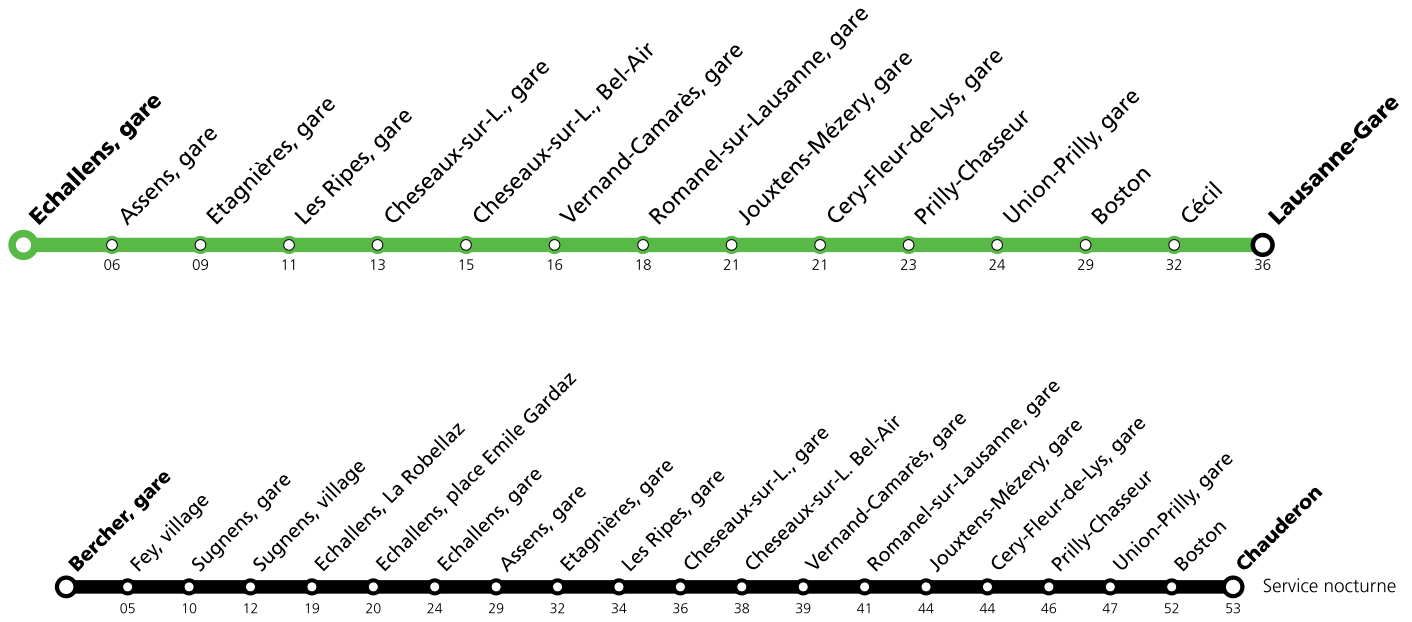

Vendredi 09 août 2024 *

Bercher, gare																							
Fey, village																							
Sugnens, Village																							
Sugnens, gare																							
Echallens, La Fontaine																							
Echallens, gare	16:58	17:12	17:13	17:27	17:28	17:42	17:43	17:57	17:58	18:12	18:13	18:28	18:43	18:58	19:14	19:30	19:40	19:55	20:10	20:25	20:40		
Assens, gare	17:05	17:19	17:20	17:34	17:35	17:49	17:50	18:04	18:05	18:19	18:20	18:35	18:50	19:05	19:20	19:36	19:46	20:01	20:15	20:30	20:45		
Etagnières, gare	17:08	17:22	17:23	17:37	17:38	17:52	17:53	18:07	18:08	18:22	18:23	18:38	18:53	19:08	19:24	19:39	19:49	20:04	20:18	20:33	20:48		
Les Ripes, gare	17:11	17:25	17:26	17:40	17:41	17:55	17:56	18:10	18:11	18:25	18:26	18:41	18:56	19:11	19:26	19:41	19:51	20:06	20:20	20:35	20:50		
Cheseaux-sur-L., gare	17:13	17:27	17:28	17:42	17:43	17:57	17:58	18:12	18:13	18:27	18:28	18:43	18:58	19:13	19:28	19:43	19:53	20:08	20:22	20:37	20:52		
Cheseaux-sur-L., Bel-Air																	19:55		20:24	20:39	20:54		
Vernand-Camarès, gare																	19:56		20:25	20:40	20:55		
Romanel-sur-Lausanne, gare																	19:58		20:27	20:42	20:57		
Jouxten-Mézery, gare																		20:01	20:30	20:45	21:00		
Cery-Fleur-de-Lys, gare																		20:01	20:30	20:45	21:00		
Prilly-Chasseur																		20:03	20:32	20:47	21:02		
Union-Prilly, gare																		20:04	20:33	20:48	21:03		
Boston																		20:09	20:38	20:53	21:08		
Cécil																		20:12	20:41	20:56	21:11		
Lausanne-Gare																		20:15	20:44	20:59	21:14		

^ Service nocturne: circule les nuits du vendredi à samedi et du samedi à dimanche.

L'accessibilité aux personnes à mobilité réduite n'est pas assurée. Pour plus d'informations: Contact Center Handicap 0800 007 102 (tous les jours de 5h à minuit, appel gratuit en Suisse).

* Dès vendredi 9 août en soirée, un service de bus de remplacement circulera entre Lausanne-gare et Echallens. Le LEB (ligne R20) circulera normalement entre Echallens et Bercher. Le service nocturne sera entièrement assuré par bus entre Chauderon et Bercher.

Les horaires peuvent être modifiés selon les conditions de circulation.