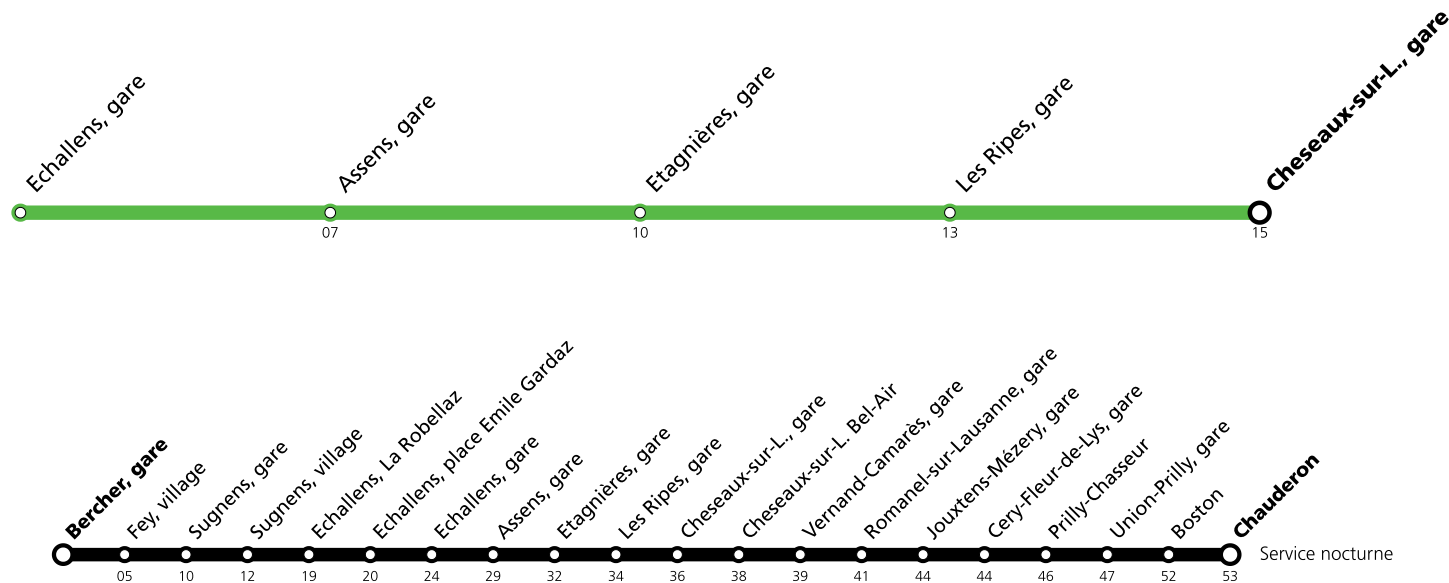

Dimanche et 1er août *

	A	A																			
Bercher, gare		02:35																			
Fey, village		02:40																			
Sugnens, gare		02:45																			
Sugnens, village		02:47																			
Echallens, La Robellaz		02:54																			
Echallens, place Emile Gardaz		02:55																			
Echallens, gare	00:55	02:59	04:46	05:31	06:01	06:31	07:01	07:31	08:01	08:31	09:01	09:31	10:01	10:31	11:01	11:31	12:01	12:31	13:01	13:31	14:01
Assens, gare	01:00	03:04	04:51	05:36	06:06	06:36	07:06	07:36	08:06	08:36	09:06	09:36	10:06	10:36	11:06	11:36	12:06	12:36	13:06	13:36	14:06
Etagnières, gare	01:03	03:07	04:54	05:39	06:09	06:39	07:09	07:39	08:09	08:39	09:09	09:39	10:09	10:39	11:09	11:39	12:09	12:39	13:09	13:39	14:09
Les Ripes, gare	01:05	03:09	04:56	05:41	06:11	06:41	07:11	07:41	08:11	08:41	09:11	09:41	10:11	10:41	11:11	11:41	12:11	12:41	13:11	13:41	14:11
Cheseaux-sur-L., gare	01:07	03:11	04:58	05:43	06:13	06:43	07:13	07:43	08:13	08:43	09:13	09:43	10:13	10:43	11:13	11:43	12:13	12:43	13:13	13:43	14:13
Cheseaux-sur-L., Bel-Air	01:09	03:13																			
Vernand-Camarès, gare	01:10	03:14																			
Romanel-sur-Lausanne, gare	01:12	03:16																			
Jouxten-Mézery, gare	01:15	03:19																			
Cery-Fleur-de-Lys, gare	01:15	03:19																			
Prilly-Chasseur	01:17	03:21																			
Union-Prilly, gare	01:18	03:22																			
Boston	01:23	03:27																			
Chauderon	01:24	03:28																			

* Service nocturne : circule les nuits du vendredi à samedi et du samedi à dimanche ainsi que les nuits du 31.07/01.08. et du 17.08/18.08.

L'accessibilité aux personnes à mobilité réduite n'est pas assurée. Pour plus d'informations: Contact Center Handicap 0800 007 102 (tous les jours de 5h à minuit, appel gratuit en Suisse).

* Un service de bus de remplacement circule entre Cheseaux et Echallens. Le LEB (ligne R20) circule normalement entre Lausanne Flon et Cheseaux et entre Echallens et Bercher. Le service nocturne est entièrement assuré par bus entre Chauderon et Bercher.

Les horaires peuvent être modifiés selon les conditions de circulation.