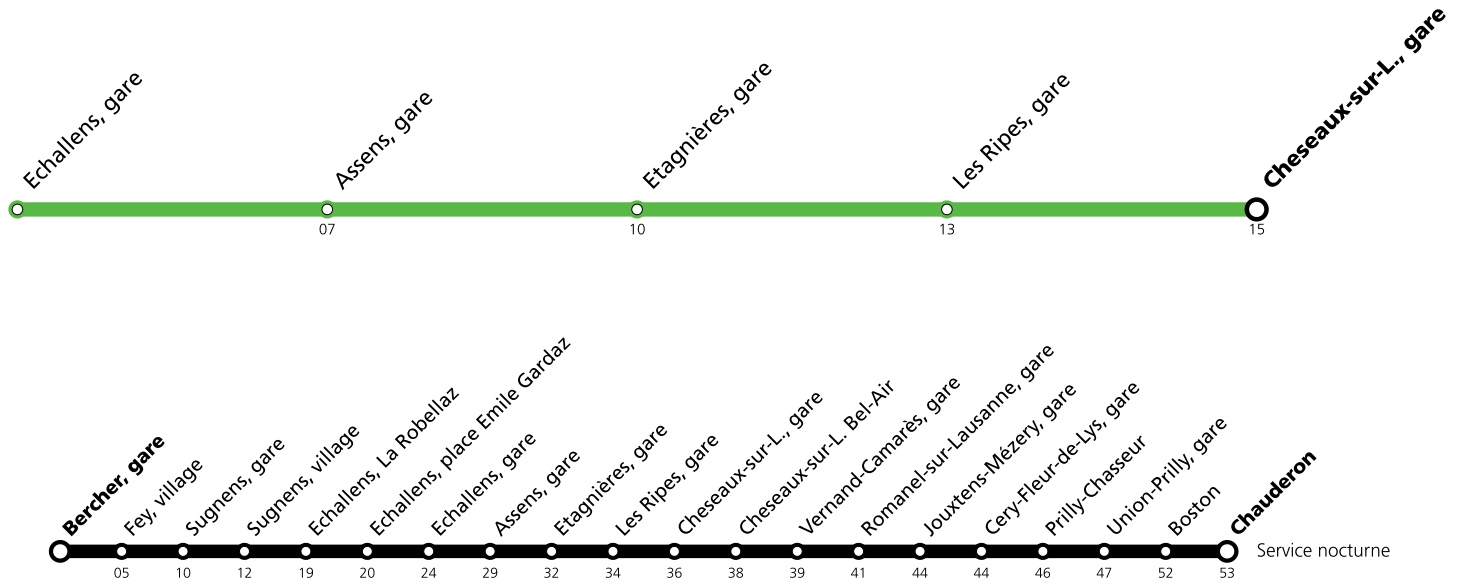

Samedi *

Bercher, gare									
Fey, village									
Sugnens, gare									
Sugnens, village									
Echallens, La Robellaz									
Echallens, place Emile Gardaz									
Echallens, gare	20:46	21:01	21:31	22:01	22:31	23:01	23:31	00:01	00:42
Sugnens, Village	|	|	|	|	|	|	|	|	|
Sugnens, gare	|	|	|	|	|	|	|	|	|
Echallens, La Fontaine	|	|	|	|	|	|	|	|	|
Assens, gare	20:51	21:06	21:36	22:06	22:36	23:06	23:36	00:06	00:47
Etagnières, gare	20:54	21:09	21:39	22:09	22:39	23:09	23:39	00:09	00:50
Les Ripes, gare	20:56	21:11	21:41	22:11	22:41	23:11	23:41	00:11	00:52
Cheseaux-sur-L., gare	20:58	21:13	21:43	22:13	22:43	23:13	23:43	00:13	00:54
Cheseaux-sur-L., Bel-Air									
Vernand-Camarès, gare									
Romanel-sur-Lausanne, gare									
Jouxten-Mézery, gare									
Cery-Fleur-de-Lys, gare									
Prilly-Chasseur									
Union-Prilly, gare									
Boston									
Chauderon									

* Service nocturne : circule les nuits du vendredi à samedi et du samedi à dimanche ainsi que les nuits du 31.07/01.08. et du 17.08/18.08.

L'accessibilité aux personnes à mobilité réduite n'est pas assurée. Pour plus d'informations: Contact Center Handicap 0800 007 102 (tous les jours de 5h à minuit, appel gratuit en Suisse).

* Un service de bus de remplacement circule entre Cheseaux et Echallens. Le LEB (ligne R20) circule normalement entre Lausanne Flon et Cheseaux et entre Echallens et Bercher. Le service nocturne est entièrement assuré par bus entre Chauderon et Bercher.

Les horaires peuvent être modifiés selon les conditions de circulation.