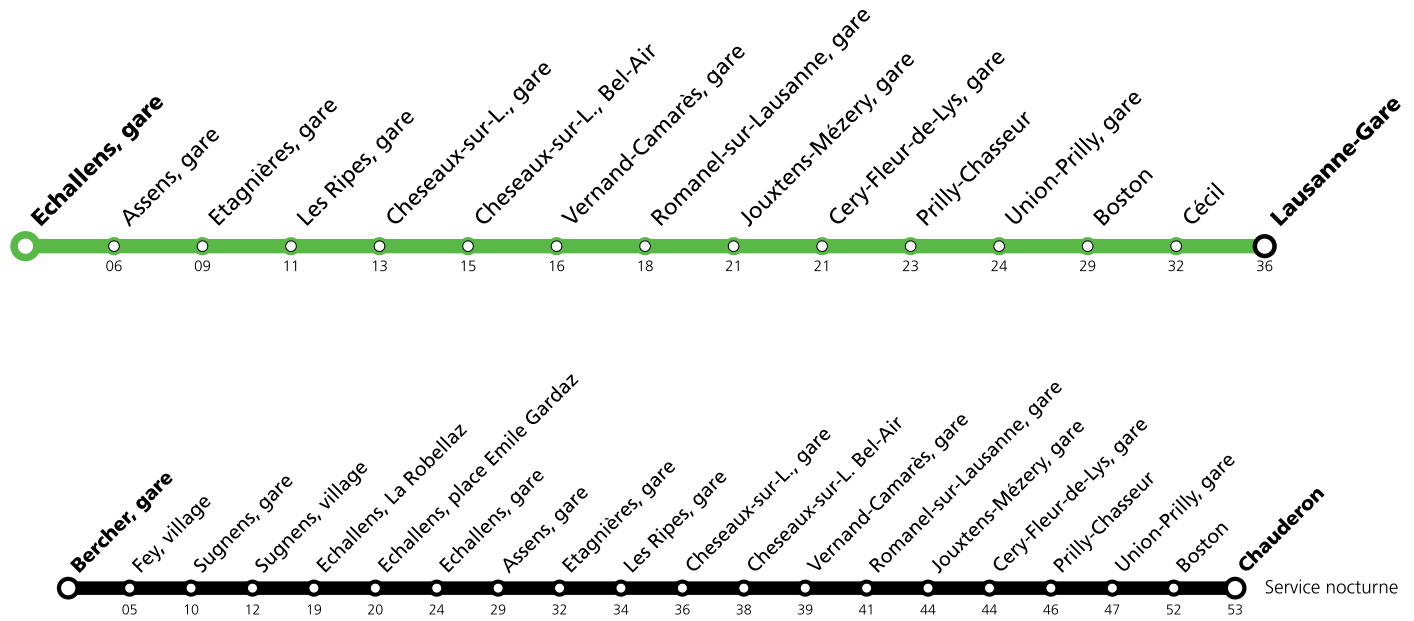

Vendredi 09 août 2024 *

Bercher, gare								
Fey, village								
Sugnens, Village								
Sugnens, gare								
Echallens, La Fontaine								
Echallens, gare	21:03	21:33	22:03	22:33	23:03	23:33	00:03	00:42
Assens, gare	21:08	21:38	22:08	22:38	23:08	23:38	00:08	00:47
Etagnières, gare	21:11	21:41	22:11	22:41	23:11	23:41	00:11	00:50
Les Ripes, gare	21:13	21:43	22:13	22:43	23:13	23:43	00:13	00:52
Cheseaux-sur-L., gare	21:15	21:45	22:15	22:45	23:15	23:45	00:15	00:54
Cheseaux-sur-L., Bel-Air	21:17	21:47	22:17	22:47	23:17	23:47	00:17	00:56
Vernand-Camarès, gare	21:18	21:48	22:18	22:48	23:18	23:48	00:18	00:57
Romanel-sur-Lausanne, gare	21:20	21:50	22:20	22:50	23:20	23:50	00:20	00:59
Jouxten-Mézery, gare	21:23	21:53	22:23	22:53	23:23	23:53	00:23	01:02
Cery-Fleur-de-Lys, gare	21:23	21:53	22:23	22:53	23:23	23:53	00:23	01:02
Prilly-Chasseur	21:25	21:55	22:25	22:55	23:25	23:55	00:25	01:04
Union-Prilly, gare	21:26	21:56	22:26	22:56	23:26	23:56	00:26	01:05
Boston	21:31	22:01	22:31	23:01	23:31	00:01	00:31	01:10
Cécil	21:34	22:04	22:34	23:04	23:34	00:04	00:34	01:13
Lausanne-Gare	21:37	22:07	22:37	23:07	23:37	00:07	00:37	01:16

* Service nocturne: circule les nuits du vendredi à samedi et du samedi à dimanche.

^ L'accessibilité aux personnes à mobilité réduite n'est pas assurée. Pour plus d'informations: Contact Center Handicap 0800 007 102 (tous les jours de 5h à minuit, appel gratuit en Suisse).

* Dès vendredi 9 août en soirée, un service de bus de remplacement circulera entre Lausanne-gare et Echallens. Le LEB (ligne R20) circulera normalement entre Echallens et Bercher. Le service nocturne sera entièrement assuré par bus entre Chauderon et Bercher.

Les horaires peuvent être modifiés selon les conditions de circulation.