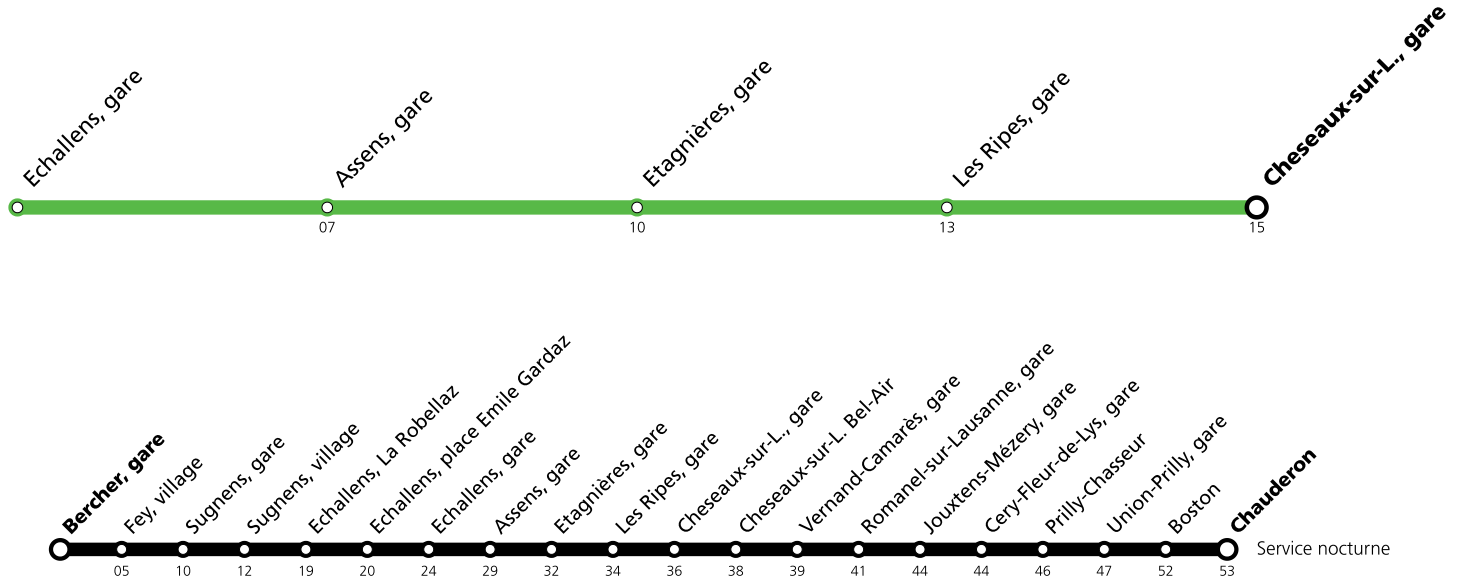

Lundi-Vendredi (Vacances) *

Bercher, gare																					
Fey, village																					
Sugnens, Village																					
Sugnens, gare																					
Echallens, La Fontaine																					
Echallens, gare	16:58	17:12	17:13	17:27	17:28	17:42	17:43	17:57	17:58	18:12	18:13	18:28	18:43	18:58	19:14	19:30	19:45	20:01	20:16	20:31	20:46
Assens, gare	17:05	17:19	17:20	17:34	17:35	17:49	17:50	18:04	18:05	18:19	18:20	18:35	18:50	19:05	19:20	19:36	19:51	20:06	20:21	20:36	20:51
Etagnières, gare	17:08	17:22	17:23	17:37	17:38	17:52	17:53	18:07	18:08	18:22	18:23	18:38	18:53	19:08	19:24	19:39	19:54	20:09	20:24	20:39	20:54
Les Ripes, gare	17:11	17:25	17:26	17:40	17:41	17:55	17:56	18:10	18:11	18:25	18:26	18:41	18:56	19:11	19:26	19:41	19:56	20:11	20:26	20:41	20:56
Cheseaux-sur-L., gare	17:13	17:27	17:28	17:42	17:43	17:57	17:58	18:12	18:13	18:27	18:28	18:43	18:58	19:13	19:28	19:43	19:58	20:13	20:28	20:43	20:58
Bercher, gare																					
Fey, village																					
Sugnens, Village																					
Sugnens, gare																					
Echallens, La Fontaine																					
Echallens, gare	21:01	21:31	22:01	22:31	23:01	23:31	00:01	00:42													
Assens, gare	21:06	21:36	22:06	22:36	23:06	23:36	00:06	00:47													
Etagnières, gare	21:09	21:39	22:09	22:39	23:09	23:39	00:09	00:50													
Les Ripes, gare	21:11	21:41	22:11	22:41	23:11	23:41	00:11	00:52													
Cheseaux-sur-L., gare	21:13	21:43	22:13	22:43	23:13	23:43	00:13	00:54													

* Service nocturne : circule les nuits du vendredi à samedi et du samedi à dimanche ainsi que les nuits du 31.07/01.08. et du 17.08/18.08.

L'accessibilité aux personnes à mobilité réduite n'est pas assurée. Pour plus d'informations: Contact Center Handicap 0800 007 102 (tous les jours de 5h à minuit, appel gratuit en Suisse).

* Un service de bus de remplacement circule entre Cheseaux et Echallens. Le LEB (ligne R20) circule normalement entre Lausanne Flon et Cheseaux et entre Echallens et Bercher. Le service nocturne est entièrement assuré par bus entre Chauderon et Bercher.

Les horaires peuvent être modifiés selon les conditions de circulation.