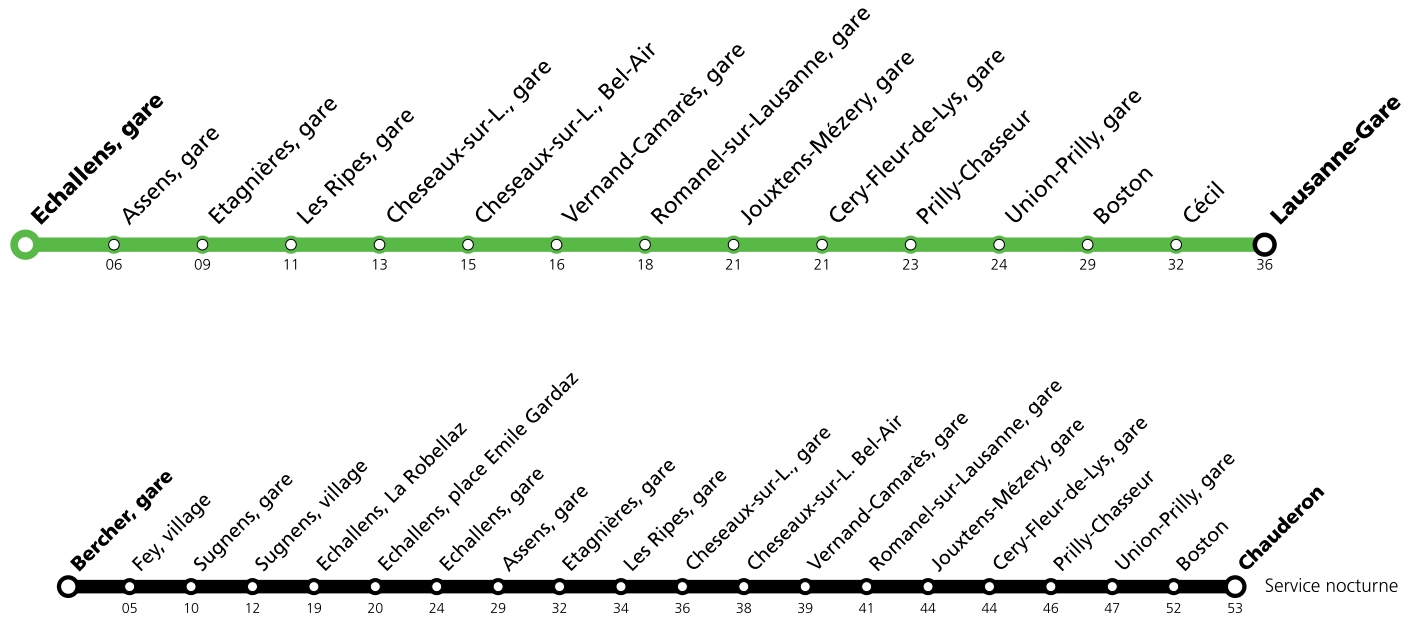

Samedi 10 août 2024 *

Bercher, gare																					
Fey, village																					
Sugnens, gare																					
Sugnens, village																					
Echallens, La Robellaz																					
Echallens, place Emile Gardaz																					
Assens, gare																					
Etagnières, gare																					
Les Ripes, gare																					
Cheseaux-sur-L., gare																					
Cheseaux-sur-L., Bel-Air																					
Vernand-Camarès, gare																					
Romanel-sur-Lausanne, gare																					
Jouxkens-Mézery, gare																					
Cery-Fleur-de-Lys, gare																					
Prilly-Chasseur																					
Union-Prilly, gare																					
Boston																					
Cécil																					
Lausanne-Gare																					
Chauderon																					
	10:55	11:10	11:25	11:40	11:55	12:10	12:25	12:40	12:55	13:10	13:25	13:40	13:55	14:10	14:25	14:40	14:55	15:10	15:25	15:40	15:55
Assens, gare	11:00	11:15	11:30	11:45	12:00	12:15	12:30	12:45	13:00	13:15	13:30	13:45	14:00	14:15	14:30	14:45	15:00	15:15	15:30	15:45	16:00
Etagnières, gare	11:03	11:18	11:33	11:48	12:03	12:18	12:33	12:48	13:03	13:18	13:33	13:48	14:03	14:18	14:33	14:48	15:03	15:18	15:33	15:48	16:03
Les Ripes, gare	11:05	11:20	11:35	11:50	12:05	12:20	12:35	12:50	13:05	13:20	13:35	13:50	14:05	14:20	14:35	14:50	15:05	15:20	15:35	15:50	16:05
Cheseaux-sur-L., gare	11:07	11:22	11:37	11:52	12:07	12:22	12:37	12:52	13:07	13:22	13:37	13:52	14:07	14:22	14:37	14:52	15:07	15:22	15:37	15:52	16:07
Cheseaux-sur-L., Bel-Air	11:09	11:24	11:39	11:54	12:09	12:24	12:39	12:54	13:09	13:24	13:39	13:54	14:09	14:24	14:39	14:54	15:09	15:24	15:39	15:54	16:09
Vernand-Camarès, gare	11:10	11:25	11:40	11:55	12:10	12:25	12:40	12:55	13:10	13:25	13:40	13:55	14:10	14:25	14:40	14:55	15:10	15:25	15:40	15:55	16:10
Romanel-sur-Lausanne, gare	11:12	11:27	11:42	11:57	12:12	12:27	12:42	12:57	13:12	13:27	13:42	13:57	14:12	14:27	14:42	14:57	15:12	15:27	15:42	15:57	16:12
Jouxkens-Mézery, gare	11:15	11:30	11:45	12:00	12:15	12:30	12:45	13:00	13:15	13:30	13:45	14:00	14:15	14:30	14:45	15:00	15:15	15:30	15:45	16:00	16:15
Cery-Fleur-de-Lys, gare	11:15	11:30	11:45	12:00	12:15	12:30	12:45	13:00	13:15	13:30	13:45	14:00	14:15	14:30	14:45	15:00	15:15	15:30	15:45	16:00	16:15
Prilly-Chasseur	11:17	11:32	11:47	12:02	12:17	12:32	12:47	13:02	13:17	13:32	13:47	14:02	14:17	14:32	14:47	15:02	15:17	15:32	15:47	16:02	16:17
Union-Prilly, gare	11:18	11:33	11:48	12:03	12:18	12:33	12:48	13:03	13:18	13:33	13:48	14:03	14:18	14:33	14:48	15:03	15:18	15:33	15:48	16:03	16:18
Boston	11:24	11:39	11:54	12:09	12:24	12:39	12:54	13:09	13:24	13:39	13:54	14:09	14:24	14:39	14:54	15:09	15:24	15:39	15:54	16:09	16:24
Cécil	11:27	11:42	11:57	12:12	12:27	12:42	12:57	13:12	13:27	13:42	13:57	14:12	14:27	14:42	14:57	15:12	15:27	15:42	15:57	16:12	16:27
Lausanne-Gare	11:31	11:46	12:01	12:16	12:31	12:46	13:01	13:16	13:31	13:46	14:01	14:16	14:31	14:46	15:01	15:16	15:31	15:46	16:01	16:16	16:31
Chauderon																					

* Service nocturne: circule les nuits du vendredi à samedi et du samedi à dimanche.

L'accessibilité aux personnes à mobilité réduite n'est pas assurée. Pour plus d'informations: Contact Center Handicap 0800 007 102 (tous les jours de 5h à minuit, appel gratuit en Suisse).