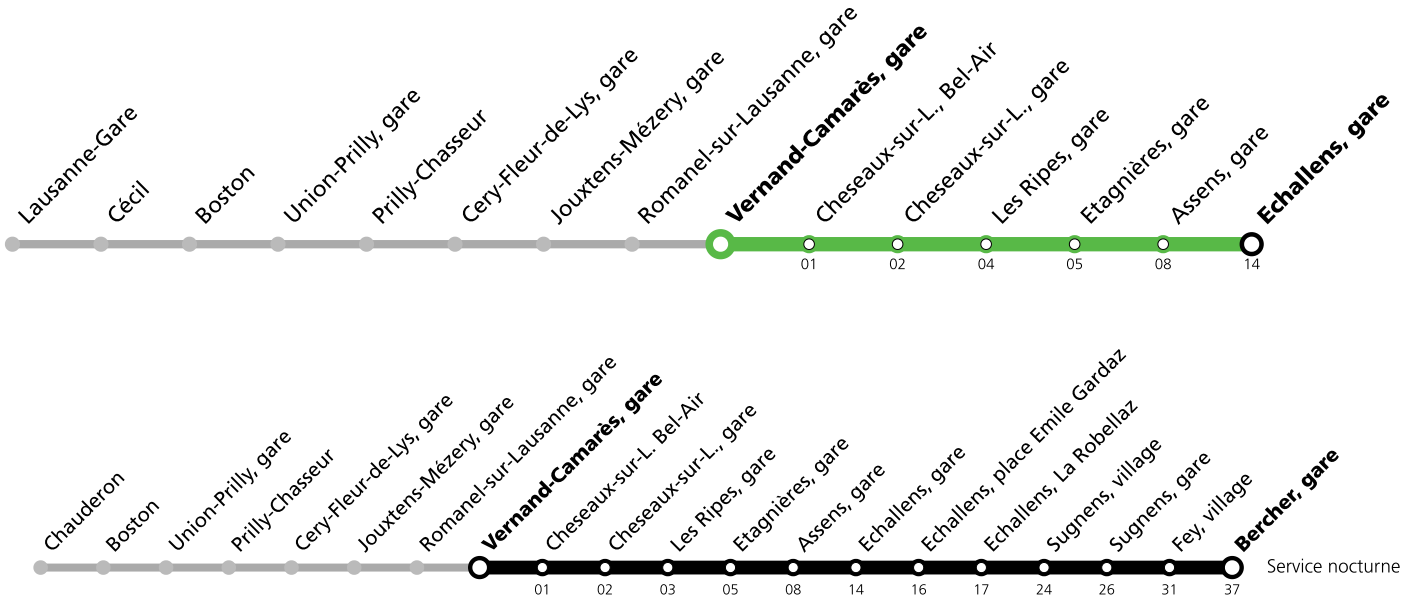

Vernand-Camarès, gare

Vendredi 09 août 2024 *	Samedi 10 août 2024 *	Dimanche 11 août 2024 *
01	54^{BA}	54^{BA}
03	54^A	54^A
05	36	45
06	06 36	15 45
07	20 50	15 45
08	05 20 35 50	15 45
09	05 20 35 50	15 45
10	05 20 35 50	15 45
11	05 20 35 50	15 45
12	05 20 35 50	15 45
13	05 20 35 50	15 45
14	05 20 35 50	15 45
15	05 20 35 50	15 45
16	05 20 35 50	15 45
17	05 20 35 50	15 45
18	05 20 35 50	15 45
19	05 20 35 50	15 45
20	45 05 20 28 45	15 45
21	15 45	15 45
22	15 45	15 45
23	15 45	15 45
00	15	15
01	00	00

Horaires en ligne:

^B Circule jusqu'à Bercher, gare

^A Service nocturne: circule les nuits du vendredi à samedi et du samedi à dimanche.

L'accessibilité aux personnes à mobilité réduite n'est pas assurée. Pour plus d'informations: Contact Center Handicap 0800 007 102 (tous les jours de 5h à minuit, appel gratuit en Suisse).

* Dès vendredi 9 août en soirée, un service de bus de remplacement circulera entre Lausanne-gare et Echallens. Le LEB (ligne R20) circulera normalement entre Echallens et Bercher. Le service nocturne sera entièrement assuré par bus entre Chauderon et Bercher.

Les horaires peuvent être modifiés selon les conditions de circulation.