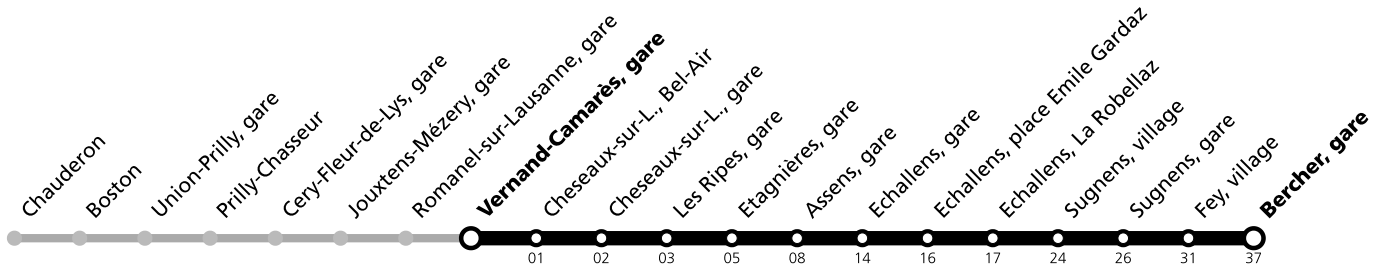

# Vernand-Camarès, gare

<b>Lundi-Vendredi (Vacances) *</b>	<b>Samedi *</b>	<b>Dimanche et 1er août *</b>
01	54 <sup>A</sup>	54 <sup>A</sup>
03	54 <sup>DA</sup>	54 <sup>DA</sup>

Horaires en ligne:

<sup>D</sup> Circule jusqu'à Echallens, gare

**\* Un service de bus de remplacement circule entre Cheseaux et Echallens. Le LEB (ligne R20) circule normalement entre Lausanne Flon et Cheseaux et entre Echallens et Bercher. Le service nocturne est entièrement assuré par bus entre Chauderon et Bercher.**

# Vernand-Camarès, gare

Vendredi 09 août 2024 *	Samedi 10 août 2024 *	Dimanche 11 août 2024 *
01	54 <sup>BA</sup>	54 <sup>BA</sup>
03	54 <sup>A</sup>	54 <sup>A</sup>
05	36	45
06	06 36	15 45
07	20 50	15 45
08	05 20 35 50	15 45
09	05 20 35 50	15 45
10	05 20 35 50	15 45
11	05 20 35 50	15 45
12	05 20 35 50	15 45
13	05 20 35 50	15 45
14	05 20 35 50	15 45
15	05 20 35 50	15 45
16	05 20 35 50	15 45
17	05 20 35 50	15 45
18	05 20 35 50	15 45
19	05 20 35 50	15 45
20	45 05 20 28 45	15 45
21	15 45	15 45
22	15 45	15 45
23	15 45	15 45
00	15	15
01	00	00

\* Dès vendredi 9 août en soirée, un service de bus de remplacement circulera entre Lausanne-gare et Echallens. Le LEB (ligne R20) circulera normalement entre Echallens et Bercher. Le service nocturne sera entièrement assuré par bus entre Chauderon et Bercher.