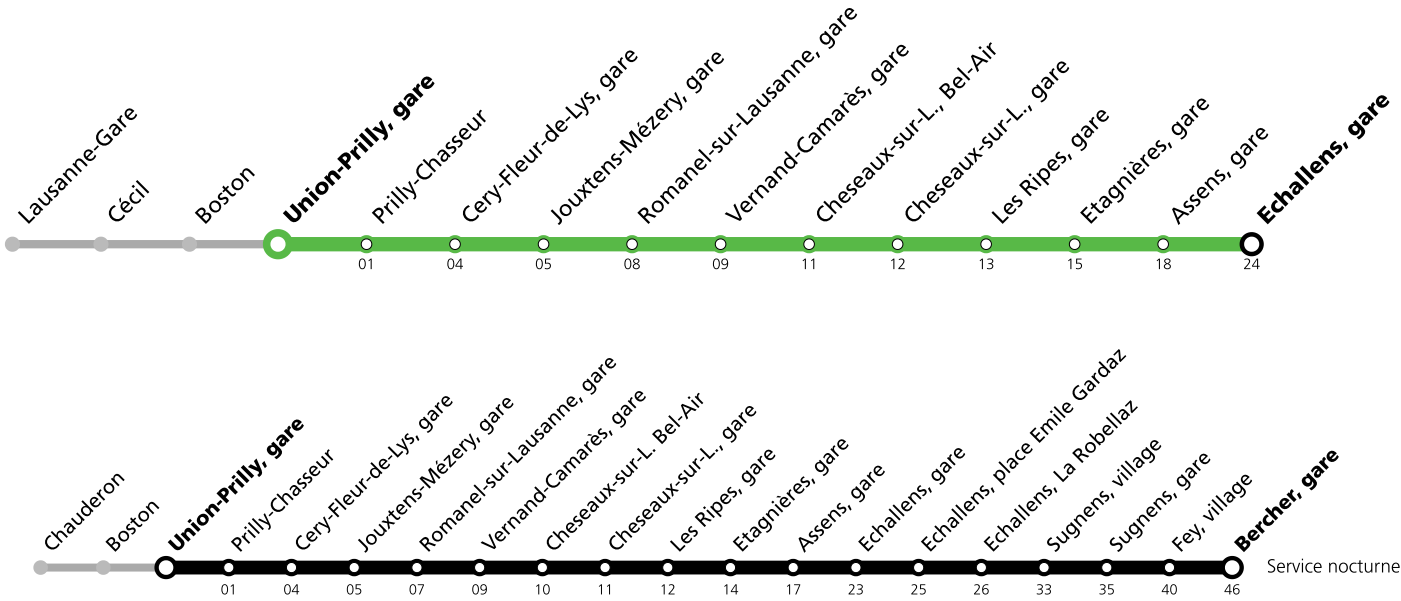

Lundi-Vendredi (Vacances) *	Samedi *	Dimanche et 1er août *
01	45 ^A	45 ^A
03	45 ^{DA}	45 ^{DA}

Horaires en ligne:

^D Circule jusqu'à Echallens, gare

^A Service nocturne : circule les nuits du vendredi à samedi et du samedi à dimanche ainsi que les nuits du 31.07/01.08. et du 17.08/18.08.

L'accessibilité aux personnes à mobilité réduite n'est pas assurée. Pour plus d'informations: Contact Center Handicap 0800 007 102 (tous les jours de 5h à minuit, appel gratuit en Suisse).

*** Un service de bus de remplacement circule entre Cheseaux et Echallens. Le LEB (ligne R20) circule normalement entre Lausanne Flon et Cheseaux et entre Echallens et Bercher. Le service nocturne est entièrement assuré par bus entre Chauderon et Bercher.**

Les horaires peuvent être modifiés selon les conditions de circulation.

Vendredi 09 août 2024 *	Samedi 10 août 2024 *	Dimanche 11 août 2024 *
01	45 ^{BA}	45 ^{BA}
03	45 ^A	45 ^A
05	26 56	35
06	26	05 35
07	10 40 55	05 35
08	10 25 40 55	05 35
09	10 25 40 55	05 35
10	10 25 40 55	05 35
11	10 25 40 55	05 35
12	10 25 40 55	05 35
13	10 25 40 55	05 35
14	10 25 40 55	05 35
15	10 25 40 55	05 35
16	10 25 40 55	05 35
17	10 25 40 55	05 35
18	10 25 40 55	05 35
19	10 25 40 55	05 35
20	35 10 18 35	05 35
21	05 35	05 35
22	05 35	05 35
23	05 35	05 35
00	05 50	05 50

*** Dès vendredi 9 août en soirée, un service de bus de remplacement circulera entre Lausanne-gare et Echallens. Le LEB (ligne R20) circulera normalement entre Echallens et Bercher. Le service nocturne sera entièrement assuré par bus entre Chauderon et Bercher.**