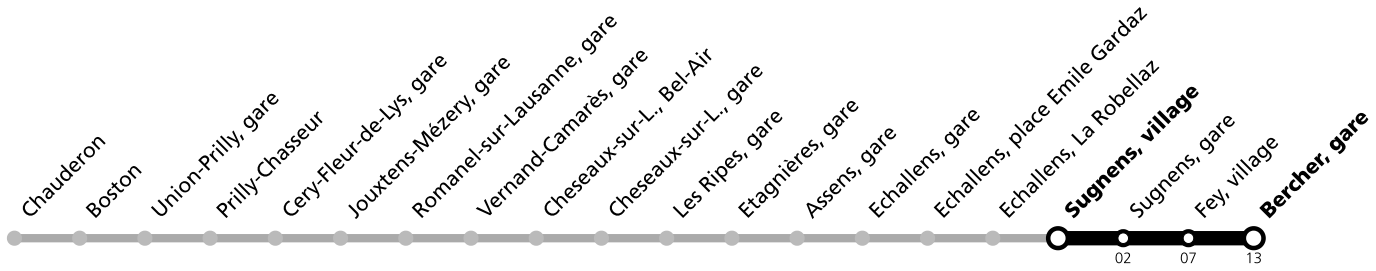

Lundi-Vendredi (Vacances) *	Samedi *	Dimanche et 1er août *
02	19 ^A	19 ^A

Horaires en ligne:

^A Service nocturne : circule les nuits du vendredi à samedi et du samedi à dimanche ainsi que les nuits du 31.07/01.08. et du 17.08/18.08.

L'accessibilité aux personnes à mobilité réduite n'est pas assurée. Pour plus d'informations: Contact Center Handicap 0800 007 102 (tous les jours de 5h à minuit, appel gratuit en Suisse).

*** Un service de bus de remplacement circule entre Cheseaux et Echallens. Le LEB (ligne R20) circule normalement entre Lausanne Flon et Cheseaux et entre Echallens et Bercher. Le service nocturne est entièrement assuré par bus entre Chauderon et Bercher.**

Les horaires peuvent être modifiés selon les conditions de circulation.

Vendredi 09 août 2024 *	Samedi 10 août 2024 *	Dimanche 11 août 2024 *
02	19 ^A	19 ^A

Horaires en ligne:

^A Service nocturne: circule les nuits du vendredi à samedi et du samedi à dimanche.

L'accessibilité aux personnes à mobilité réduite n'est pas assurée. Pour plus d'informations: Contact Center Handicap 0800 007 102 (tous les jours de 5h à minuit, appel gratuit en Suisse).

*** Dès vendredi 9 août en soirée, un service de bus de remplacement circulera entre Lausanne-gare et Echallens. Le LEB (ligne R20) circulera normalement entre Echallens et Bercher. Le service nocturne sera entièrement assuré par bus entre Chauderon et Bercher.**