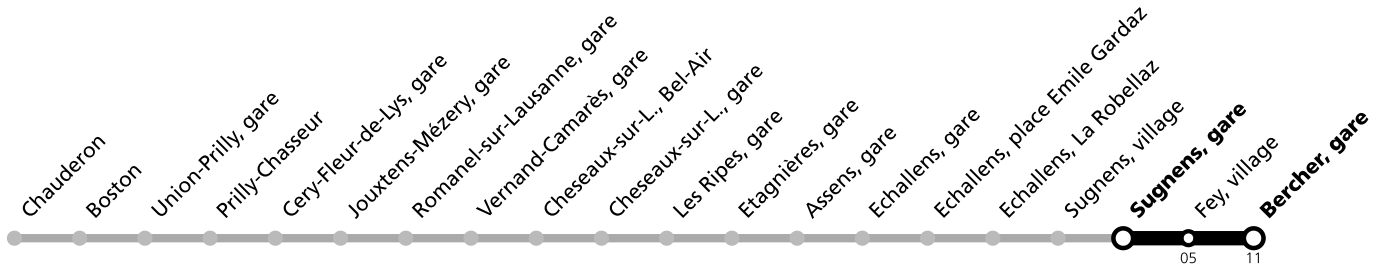

Lundi-Vendredi (Vacances) *	Samedi *	Dimanche et 1er août *
02	21 ^A	21 ^A

Horaires en ligne:

^A Service nocturne : circule les nuits du vendredi à samedi et du samedi à dimanche ainsi que les nuits du 31.07/01.08. et du 17.08/18.08.

L'accessibilité aux personnes à mobilité réduite n'est pas assurée. Pour plus d'informations: Contact Center Handicap 0800 007 102 (tous les jours de 5h à minuit, appel gratuit en Suisse).

*** Un service de bus de remplacement circule entre Cheseaux et Echallens. Le LEB (ligne R20) circule normalement entre Lausanne Flon et Cheseaux et entre Echallens et Bercher. Le service nocturne est entièrement assuré par bus entre Chauderon et Bercher.**

Les horaires peuvent être modifiés selon les conditions de circulation.

Vendredi 09 août 2024 *	Samedi 10 août 2024 *	Dimanche 11 août 2024 *
02	21 ^A	21 ^A

Horaires en ligne:

^A Service nocturne: circule les nuits du vendredi à samedi et du samedi à dimanche.

L'accessibilité aux personnes à mobilité réduite n'est pas assurée. Pour plus d'informations: Contact Center Handicap 0800 007 102 (tous les jours de 5h à minuit, appel gratuit en Suisse).

*** Dès vendredi 9 août en soirée, un service de bus de remplacement circulera entre Lausanne-gare et Echallens. Le LEB (ligne R20) circulera normalement entre Echallens et Bercher. Le service nocturne sera entièrement assuré par bus entre Chauderon et Bercher.**