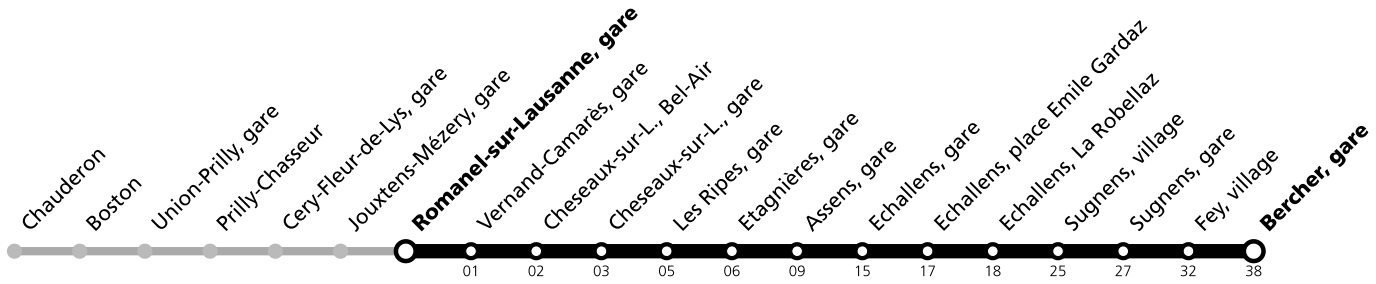

# Romanel-sur-Lausanne, gare

<b>Lundi-Vendredi (Vacances) *</b>	<b>Samedi *</b>	<b>Dimanche et 1er août *</b>
01	53 <sup>A</sup>	53 <sup>A</sup>
03	53 <sup>DA</sup>	53 <sup>DA</sup>

Horaires en ligne:

<sup>D</sup> Circule jusqu'à Echallens, gare

**\* Un service de bus de remplacement circule entre Cheseaux et Echallens. Le LEB (ligne R20) circule normalement entre Lausanne Flon et Cheseaux et entre Echallens et Bercher. Le service nocturne est entièrement assuré par bus entre Chauderon et Bercher.**

# Romanel-sur-Lausanne, gare

<b>Vendredi 09 août 2024 *</b>	<b>Samedi 10 août 2024 *</b>	<b>Dimanche 11 août 2024 *</b>
01	53 <sup>BA</sup>	53 <sup>BA</sup>
03	53 <sup>A</sup>	53 <sup>A</sup>
05	34	43
06	04 34	13 43
07	18 48	13 43
08	03 18 33 48	13 43
09	03 18 33 48	13 43
10	03 18 33 48	13 43
11	03 18 33 48	13 43
12	03 18 33 48	13 43
13	03 18 33 48	13 43
14	03 18 33 48	13 43
15	03 18 33 48	13 43
16	03 18 33 48	13 43
17	03 18 33 48	13 43
18	03 18 33 48	13 43
19	03 18 33 48	13 43
20	43	13 43
21	13 43	13 43
22	13 43	13 43
23	13 43	13 43
00	13 58	13 58

**\* Dès vendredi 9 août en soirée, un service de bus de remplacement circulera entre Lausanne-gare et Echallens. Le LEB (ligne R20) circulera normalement entre Echallens et Bercher. Le service nocturne sera entièrement assuré par bus entre Chauderon et Bercher.**