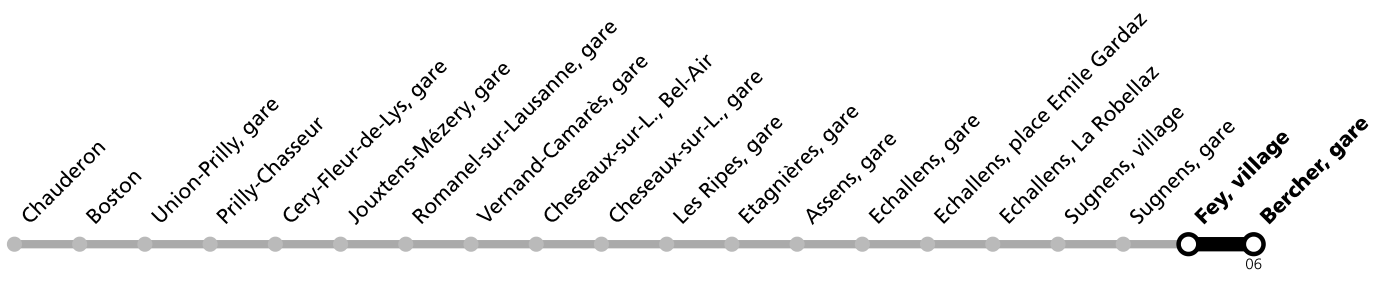

Lundi-Vendredi (Vacances) *	Samedi *	Dimanche et 1er août *
02	26 ^A	26 ^A

Horaires en ligne:

^A Service nocturne : circule les nuits du vendredi à samedi et du samedi à dimanche ainsi que les nuits du 31.07/01.08. et du 17.08/18.08.

L'accessibilité aux personnes à mobilité réduite n'est pas assurée. Pour plus d'informations: Contact Center Handicap 0800 007 102 (tous les jours de 5h à minuit, appel gratuit en Suisse).

*** Un service de bus de remplacement circule entre Cheseaux et Echallens. Le LEB (ligne R20) circule normalement entre Lausanne Flon et Cheseaux et entre Echallens et Bercher. Le service nocturne est entièrement assuré par bus entre Chauderon et Bercher.**

Les horaires peuvent être modifiés selon les conditions de circulation.

Vendredi 09 août 2024 *	Samedi 10 août 2024 *	Dimanche 11 août 2024 *
02	26 ^A	26 ^A

Horaires en ligne:

^A Service nocturne: circule les nuits du vendredi à samedi et du samedi à dimanche.

L'accessibilité aux personnes à mobilité réduite n'est pas assurée. Pour plus d'informations: Contact Center Handicap 0800 007 102 (tous les jours de 5h à minuit, appel gratuit en Suisse).

*** Dès vendredi 9 août en soirée, un service de bus de remplacement circulera entre Lausanne-gare et Echallens. Le LEB (ligne R20) circulera normalement entre Echallens et Bercher. Le service nocturne sera entièrement assuré par bus entre Chauderon et Bercher.**