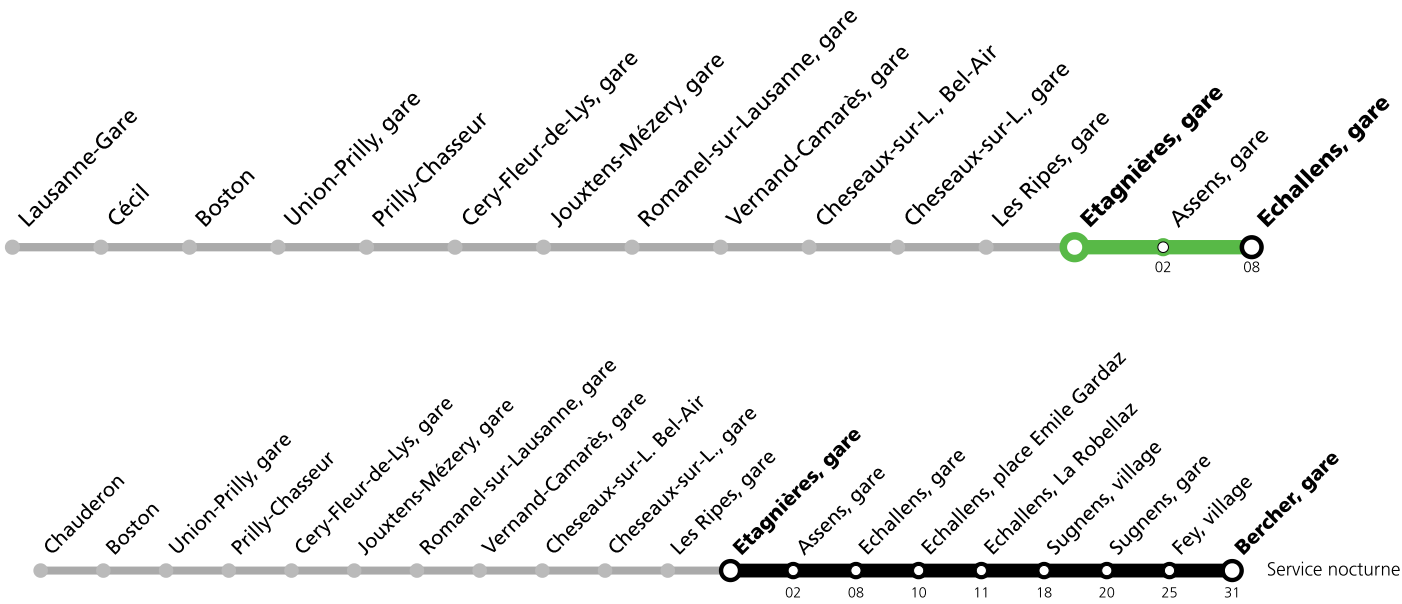

Vendredi 09 août 2024 *	Samedi 10 août 2024 *	Dimanche 11 août 2024 *	
02	00^{BA}	00^{BA}	
04	00^A	00^A	
05	06 36 51	42	51
06	06 21 35 36 50 51	12 42	21 51
07	05 06 20 21 36 37 51 52	26 56	21 51
08	06 07 21 22 36 51	11 26 41 56	21 51
09	06 21 36 51	11 26 41 56	21 51
10	06 21 36 51	11 26 41 56	21 51
11	06 21 36 51	11 26 41 56	21 51
12	06 21 36 51	11 26 41 56	21 51
13	06 21 36 51	11 26 41 56	21 51
14	06 21 36 51	11 26 41 56	21 51
15	06 21 36 51	11 26 41 56	21 51
16	06 20 21 36 37 51 52	11 26 41 56	21 51
17	06 07 21 22 36 37 51 52	11 26 41 56	21 51
18	06 07 21 22 35 36 51	11 26 41 56	21 51
19	06 21 36 51	11 26 41 56	21 51
20	06 21 51	11 26 34 51	21 51
21	21 51	21 51	21 51
22	21 51	21 51	21 51
23	21 51	21 51	21 51
00	21	21	21
01	06	06	06

Horaires en ligne:

^B Circule jusqu'à Bercher, gare

^A Service nocturne: circule les nuits du vendredi à samedi et du samedi à dimanche.

L'accessibilité aux personnes à mobilité réduite n'est pas assurée. Pour plus d'informations: Contact Center Handicap 0800 007 102 (tous les jours de 5h à minuit, appel gratuit en Suisse).

* Dès vendredi 9 août en soirée, un service de bus de remplacement circulera entre Lausanne-gare et Echallens. Le LEB (ligne R20) circulera normalement entre Echallens et Bercher. Le service nocturne sera entièrement assuré par bus entre Chauderon et Bercher.

Les horaires peuvent être modifiés selon les conditions de circulation.