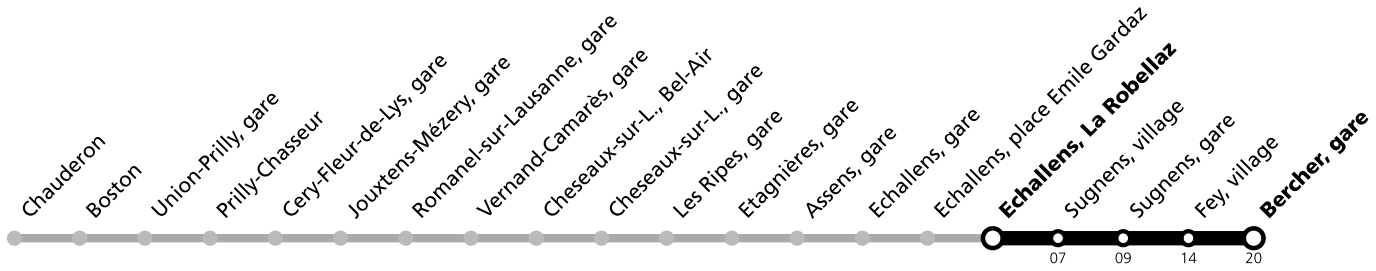

# Echallens, La Robellaz

<b>Lundi-Vendredi (Vacances) *</b>	<b>Samedi *</b>	<b>Dimanche et 1er août *</b>
02	12 <sup>A</sup>	12 <sup>A</sup>

Horaires en ligne:

<sup>A</sup> Service nocturne : circule les nuits du vendredi à samedi et du samedi à dimanche ainsi que les nuits du 31.07/01.08. et du 17.08/18.08.

L'accessibilité aux personnes à mobilité réduite n'est pas assurée. Pour plus d'informations: Contact Center Handicap 0800 007 102 (tous les jours de 5h à minuit, appel gratuit en Suisse).

**\* Un service de bus de remplacement circule entre Cheseaux et Echallens. Le LEB (ligne R20) circule normalement entre Lausanne Flon et Cheseaux et entre Echallens et Bercher. Le service nocturne est entièrement assuré par bus entre Chauderon et Bercher.**

Les horaires peuvent être modifiés selon les conditions de circulation.

# Echallens, La Robellaz

<b>Vendredi 09 août 2024 *</b>	<b>Samedi 10 août 2024 *</b>	<b>Dimanche 11 août 2024 *</b>
02	12 <sup>A</sup>	12 <sup>A</sup>

Horaires en ligne:

<sup>A</sup> Service nocturne: circule les nuits du vendredi à samedi et du samedi à dimanche.