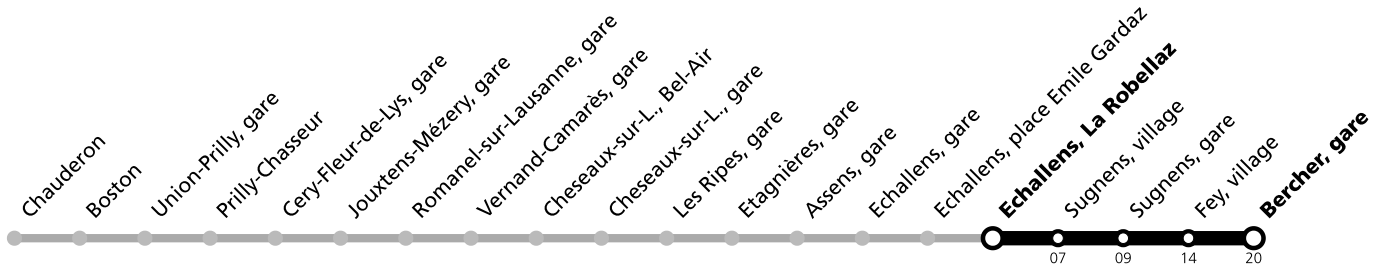

# Echallens, La Robellaz

<b>Lundi-Vendredi (Vacances) *</b>	<b>Samedi *</b>	<b>Dimanche et 1er août *</b>
02	12 <sup>A</sup>	12 <sup>A</sup>

Horaires en ligne:

<sup>A</sup> Service nocturne : circule les nuits du vendredi à samedi et du samedi à dimanche ainsi que les nuits du 31.07/01.08. et du 17.08/18.08.

L'accessibilité aux personnes à mobilité réduite n'est pas assurée. Pour plus d'informations: Contact Center Handicap 0800 007 102 (tous les jours de 5h à minuit, appel gratuit en Suisse).

**\* Un service de bus de remplacement circule entre Cheseaux et Echallens. Le LEB (ligne R20) circule normalement entre Lausanne Flon et Cheseaux et entre Echallens et Bercher. Le service nocturne est entièrement assuré par bus entre Chauderon et Bercher.**

Les horaires peuvent être modifiés selon les conditions de circulation.

# Echallens, La Robellaz

<b>Vendredi 09 août 2024 *</b>	<b>Samedi 10 août 2024 *</b>	<b>Dimanche 11 août 2024 *</b>
02	12 <sup>A</sup>	12 <sup>A</sup>

Horaires en ligne:

<sup>A</sup> Service nocturne: circule les nuits du vendredi à samedi et du samedi à dimanche.