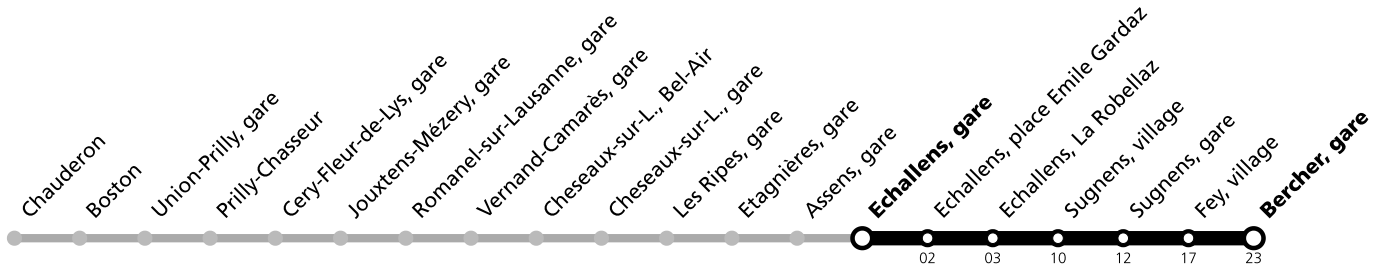

Lundi-Vendredi (Vacances) *	Samedi *	Dimanche et 1er août *
02	09 ^A	09 ^A

Horaires en ligne:

^A Service nocturne : circule les nuits du vendredi à samedi et du samedi à dimanche ainsi que les nuits du 31.07/01.08. et du 17.08/18.08.

L'accessibilité aux personnes à mobilité réduite n'est pas assurée. Pour plus d'informations: Contact Center Handicap 0800 007 102 (tous les jours de 5h à minuit, appel gratuit en Suisse).

*** Un service de bus de remplacement circule entre Cheseaux et Echallens. Le LEB (ligne R20) circule normalement entre Lausanne Flon et Cheseaux et entre Echallens et Bercher. Le service nocturne est entièrement assuré par bus entre Chauderon et Bercher.**

Les horaires peuvent être modifiés selon les conditions de circulation.

Vendredi 09 août 2024 *	Samedi 10 août 2024 *	Dimanche 11 août 2024 *
02	09 ^A	09 ^A

Horaires en ligne:

^A Service nocturne: circule les nuits du vendredi à samedi et du samedi à dimanche.

L'accessibilité aux personnes à mobilité réduite n'est pas assurée. Pour plus d'informations: Contact Center Handicap 0800 007 102 (tous les jours de 5h à minuit, appel gratuit en Suisse).

*** Dès vendredi 9 août en soirée, un service de bus de remplacement circulera entre Lausanne-gare et Echallens. Le LEB (ligne R20) circulera normalement entre Echallens et Bercher. Le service nocturne sera entièrement assuré par bus entre Chauderon et Bercher.**