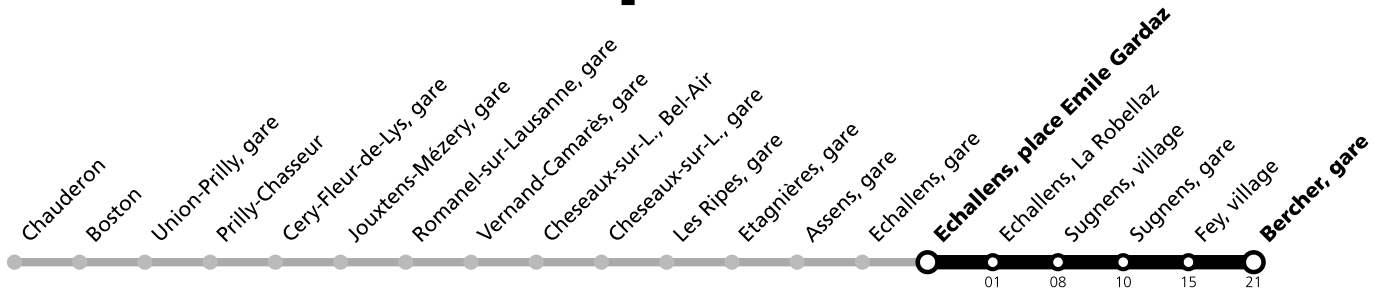

Echallens, place Emile Gardaz

Vendredi 09 août 2024 *	Samedi 10 août 2024 *	Dimanche 11 août 2024 *
02	11 ^A	11 ^A

Horaires en ligne:

^A Service nocturne: circule les nuits du vendredi à samedi et du samedi à dimanche.

L'accessibilité aux personnes à mobilité réduite n'est pas assurée. Pour plus d'informations: Contact Center Handicap 0800 007 102 (tous les jours de 5h à minuit, appel gratuit en Suisse).

*** Dès vendredi 9 août en soirée, un service de bus de remplacement circulera entre Lausanne-gare et Echallens. Le LEB (ligne R20) circulera normalement entre Echallens et Bercher. Le service nocturne sera entièrement assuré par bus entre Chauderon et Bercher.**

Les horaires peuvent être modifiés selon les conditions de circulation.

Echallens, place Emile Gardaz

Lundi-Vendredi (Vacances) *	Samedi *	Dimanche et 1er août *
02	11 ^A	11 ^A

Horaires en ligne:

^A Service nocturne : circule les nuits du vendredi à samedi et du samedi à dimanche ainsi que les nuits du 31.07/01.08. et du 17.08/18.08.

L'accessibilité aux personnes à mobilité réduite n'est pas assurée. Pour plus d'informations: Contact Center Handicap 0800 007 102 (tous les jours de 5h à minuit, appel gratuit en Suisse).

*** Un service de bus de remplacement circule entre Cheseaux et Echallens. Le LEB (ligne R20) circule normalement entre Lausanne Flon et Cheseaux et entre Echallens et Bercher. Le service nocturne est entièrement assuré par bus entre Chauderon et Bercher.**