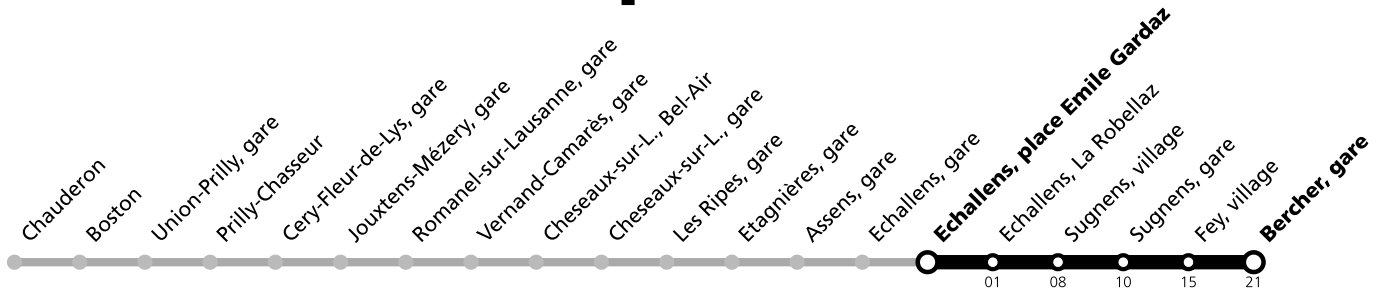

Echallens, place Emile Gardaz

Vendredi 09 août 2024 *	Samedi 10 août 2024 *	Dimanche 11 août 2024 *
02	11 ^A	11 ^A

Horaires en ligne:

^A Service nocturne: circule les nuits du vendredi à samedi et du samedi à dimanche.

L'accessibilité aux personnes à mobilité réduite n'est pas assurée. Pour plus d'informations: Contact Center Handicap 0800 007 102 (tous les jours de 5h à minuit, appel gratuit en Suisse).

*** Dès vendredi 9 août en soirée, un service de bus de remplacement circulera entre Lausanne-gare et Echallens. Le LEB (ligne R20) circulera normalement entre Echallens et Bercher. Le service nocturne sera entièrement assuré par bus entre Chauderon et Bercher.**

Les horaires peuvent être modifiés selon les conditions de circulation.

Echallens, place Emile Gardaz

Lundi-Vendredi (Vacances) *	Samedi *	Dimanche et 1er août *
02	11 ^A	11 ^A

Horaires en ligne:

^A Service nocturne : circule les nuits du vendredi à samedi et du samedi à dimanche ainsi que les nuits du 31.07/01.08. et du 17.08/18.08.

L'accessibilité aux personnes à mobilité réduite n'est pas assurée. Pour plus d'informations: Contact Center Handicap 0800 007 102 (tous les jours de 5h à minuit, appel gratuit en Suisse).

*** Un service de bus de remplacement circule entre Cheseaux et Echallens. Le LEB (ligne R20) circule normalement entre Lausanne Flon et Cheseaux et entre Echallens et Bercher. Le service nocturne est entièrement assuré par bus entre Chauderon et Bercher.**