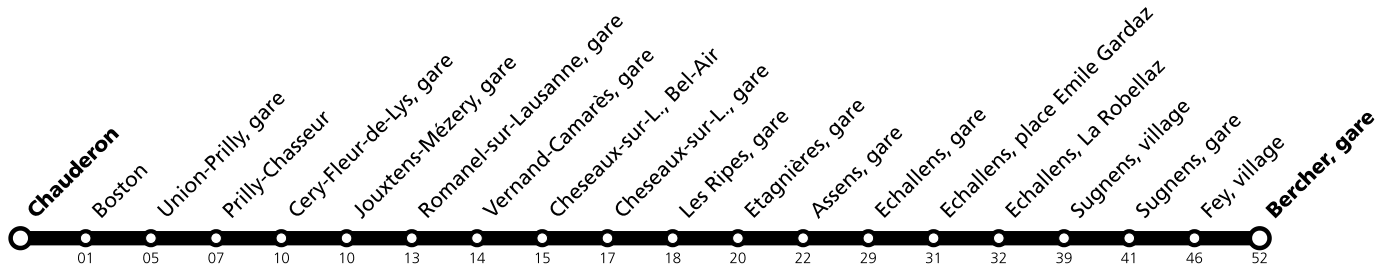

Lundi-Vendredi (Vacances) *	Samedi *	Dimanche et 1er août *
01	40 ^A	40 ^A
03	40 ^{DA}	40 ^{DA}

Horaires en ligne:

^D Circule jusqu'à Echallens, gare

^A Service nocturne : circule les nuits du vendredi à samedi et du samedi à dimanche ainsi que les nuits du 31.07/01.08. et du 17.08/18.08.

L'accessibilité aux personnes à mobilité réduite n'est pas assurée. Pour plus d'informations: Contact Center Handicap 0800 007 102 (tous les jours de 5h à minuit, appel gratuit en Suisse).

*** Un service de bus de remplacement circule entre Cheseaux et Echallens. Le LEB (ligne R20) circule normalement entre Lausanne Flon et Cheseaux et entre Echallens et Bercher. Le service nocturne est entièrement assuré par bus entre Chauderon et Bercher.**

Les horaires peuvent être modifiés selon les conditions de circulation.

Vendredi 09 août 2024 *	Samedi 10 août 2024 *	Dimanche 11 août 2024 *
01	40 ^A	40 ^A
03	40 ^{EA}	40 ^{EA}

Horaires en ligne:

^E Circule jusqu'à Echallens, gare

*** Dès vendredi 9 août en soirée, un service de bus de remplacement circulera entre Lausanne-gare et Echallens. Le LEB (ligne R20) circulera normalement entre Echallens et Bercher. Le service nocturne sera entièrement assuré par bus entre Chauderon et Bercher.**