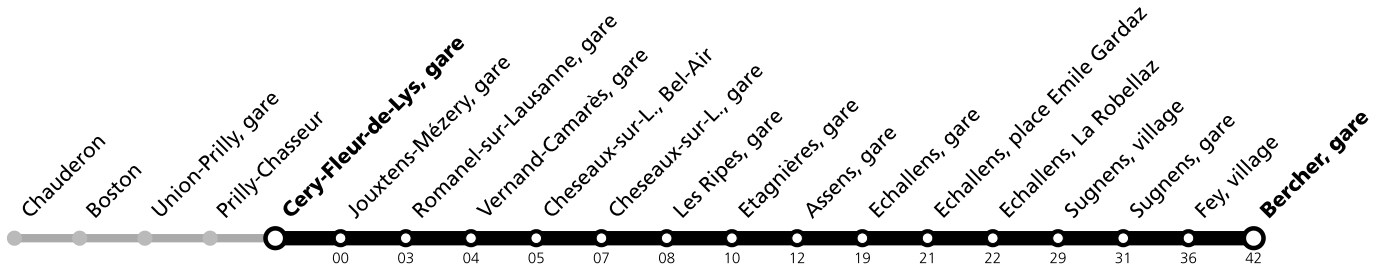

# Cery-Fleur-de-Lys, gare

<b>Lundi-Vendredi (Vacances) *</b>	<b>Samedi *</b>	<b>Dimanche et 1er août *</b>
01	50 <sup>A</sup>	50 <sup>A</sup>
03	50 <sup>DA</sup>	50 <sup>DA</sup>

<sup>D</sup> Circule jusqu'à Echallens, gare

Horaires en ligne:

**\* Un service de bus de remplacement circule entre Cheseaux et Echallens. Le LEB (ligne R20) circule normalement entre Lausanne Flon et Cheseaux et entre Echallens et Bercher. Le service nocturne est entièrement assuré par bus entre Chauderon et Bercher.**

\* Dès vendredi 9 août en soirée, un service de bus de remplacement circulera entre Lausanne-gare et Echallens. Le LEB (ligne R20) circulera normalement entre Echallens et Bercher. Le service nocturne sera entièrement assuré par bus entre Chauderon et Bercher.