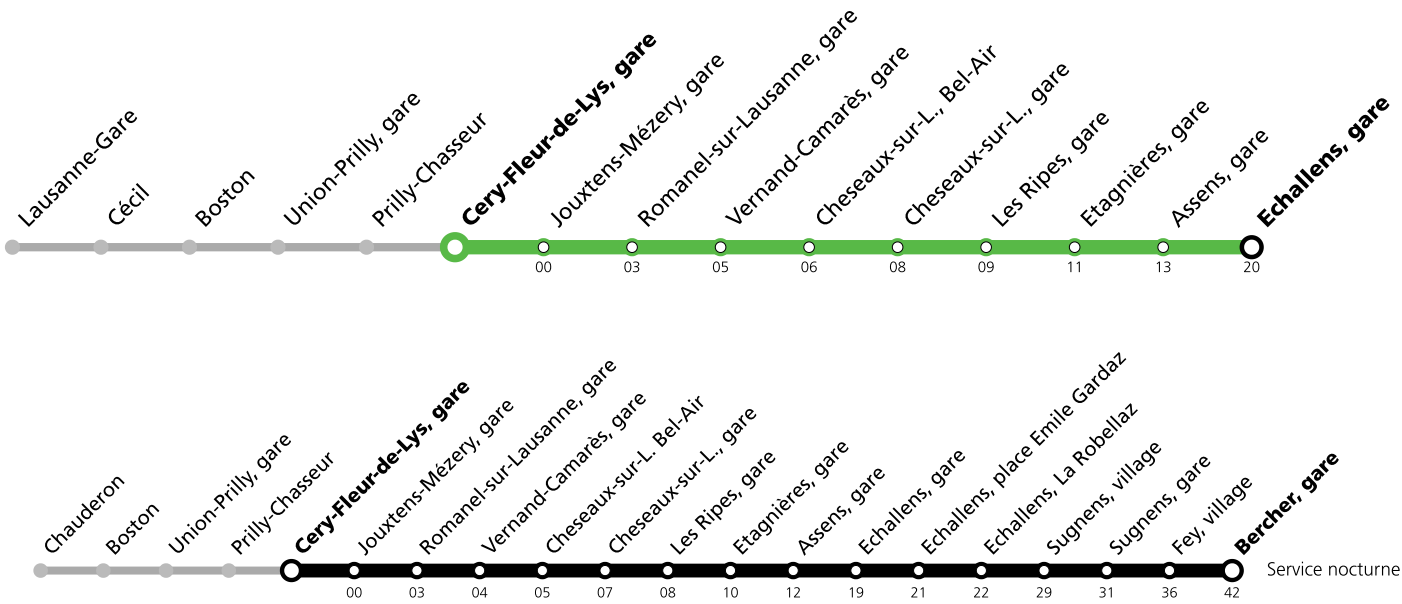

Cery-Fleur-de-Lys, gare

Service nocturne

Vendredi 09 août 2024 *	Samedi 10 août 2024 *	Dimanche 11 août 2024 *
01	50^{BA}	50^{BA}
03	50^A	50^A
05	31	40
06	01 31	10 40
07	15 45	10 40
08	00 15 30 45	10 40
09	00 15 30 45	10 40
10	00 15 30 45	10 40
11	00 15 30 45	10 40
12	00 15 30 45	10 40
13	00 15 30 45	10 40
14	00 15 30 45	10 40
15	00 15 30 45	10 40
16	00 15 30 45	10 40
17	00 15 30 45	10 40
18	00 15 30 45	10 40
19	00 15 30 45	10 40
20	40 00 15 23 40	10 40
21	10 40	10 40
22	10 40	10 40
23	10 40	10 40
00	10 55	10 55

Horaires en ligne:

^B Circule jusqu'à Bercher, gare

^A Service nocturne: circule les nuits du vendredi à samedi et du samedi à dimanche.

L'accessibilité aux personnes à mobilité réduite n'est pas assurée. Pour plus d'informations: Contact Center Handicap 0800 007 102 (tous les jours de 5h à minuit, appel gratuit en Suisse).

* Dès vendredi 9 août en soirée, un service de bus de remplacement circulera entre Lausanne-gare et Echallens. Le LEB (ligne R20) circulera normalement entre Echallens et Bercher. Le service nocturne sera entièrement assuré par bus entre Chauderon et Bercher.

Les horaires peuvent être modifiés selon les conditions de circulation.