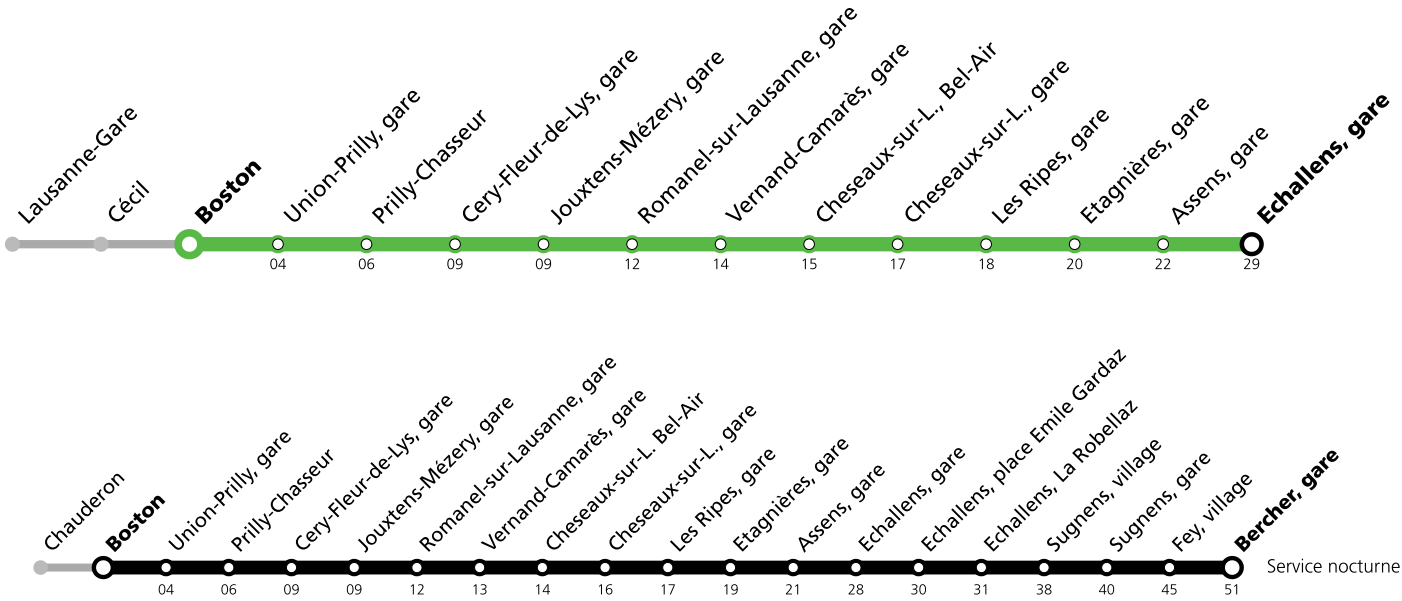

Lundi-Vendredi (Vacances) *	Samedi *	Dimanche et 1er août *
01	41 ^A	41 ^A
03	41 ^{DA}	41 ^{DA}

Horaires en ligne:

^D Circule jusqu'à Echallens, gare

^A Service nocturne : circule les nuits du vendredi à samedi et du samedi à dimanche ainsi que les nuits du 31.07/01.08. et du 17.08/18.08.

L'accessibilité aux personnes à mobilité réduite n'est pas assurée. Pour plus d'informations: Contact Center Handicap 0800 007 102 (tous les jours de 5h à minuit, appel gratuit en Suisse).

*** Un service de bus de remplacement circule entre Cheseaux et Echallens. Le LEB (ligne R20) circule normalement entre Lausanne Flon et Cheseaux et entre Echallens et Bercher. Le service nocturne est entièrement assuré par bus entre Chauderon et Bercher.**

Les horaires peuvent être modifiés selon les conditions de circulation.

Vendredi 09 août 2024 *	Samedi 10 août 2024 *	Dimanche 11 août 2024 *
01	41 ^{BA}	41 ^{BA}
03	41 ^A	41 ^A
05	22 52	31
06	22	01 31
07	06 36 51	01 31
08	06 21 36 51	01 31
09	06 21 36 51	01 31
10	06 21 36 51	01 31
11	06 21 36 51	01 31
12	06 21 36 51	01 31
13	06 21 36 51	01 31
14	06 21 36 51	01 31
15	06 21 36 51	01 31
16	06 21 36 51	01 31
17	06 21 36 51	01 31
18	06 21 36 51	01 31
19	06 21 36 51	01 31
20	31	06 14 31
21	01 31	01 31
22	01 31	01 31
23	01 31	01 31
00	01 46	01 46

*** Dès vendredi 9 août en soirée, un service de bus de remplacement circulera entre Lausanne-gare et Echallens. Le LEB (ligne R20) circulera normalement entre Echallens et Bercher. Le service nocturne sera entièrement assuré par bus entre Chauderon et Bercher.**