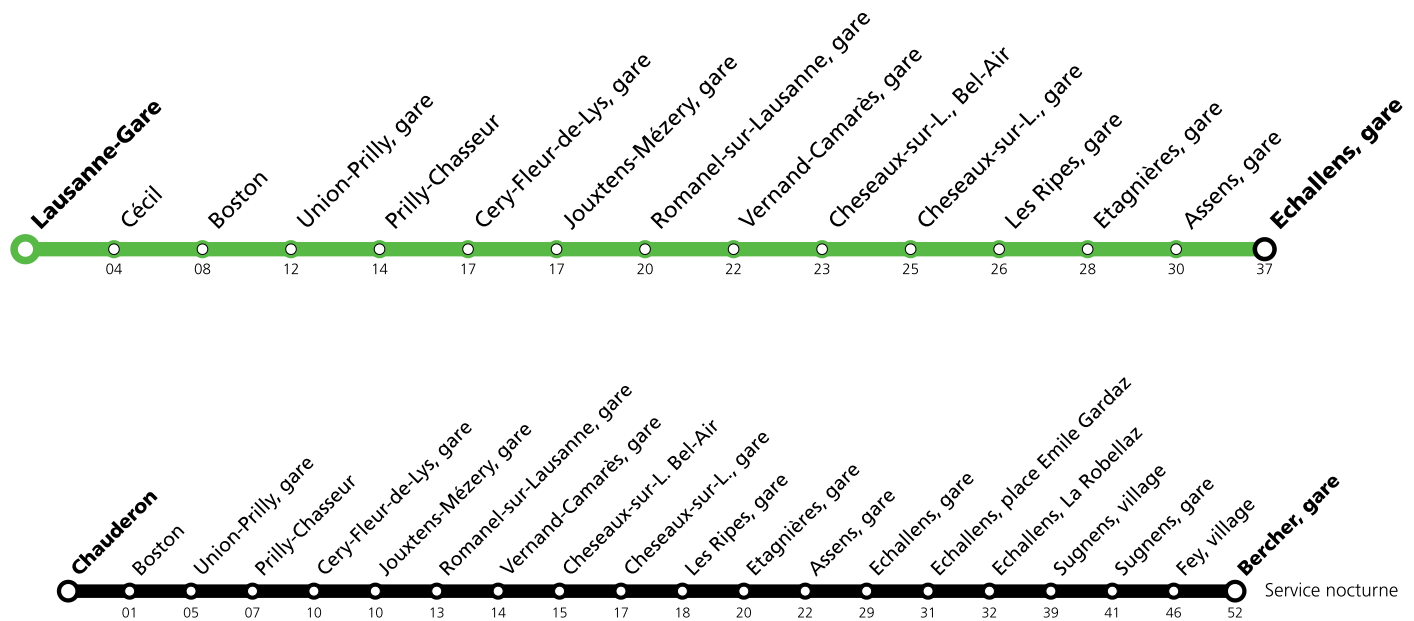

Vendredi 09 août 2024 *

Lausanne-Gare																					
Cécil																					
Boston																					
Union-Prilly, gare																					
Prilly-Chasseur																					
Cery-Fleur-de-Lys, gare																					
Jouxpens-Mézery, gare																					
Romanel-sur-Lausanne, gare																					
Vernand-Camarès, gare																					
Cheseaux-sur-L., Bel-Air																					
Cheseaux-sur-L., gare	05:02	05:32	05:47	06:02	06:17	06:31	06:32	06:46	06:47	07:01	07:02	07:16	07:17	07:31	07:32	07:46	07:47	08:01	08:02	08:16	08:17
Les Ripès, gare	05:04	05:34	05:49	06:04	06:19	06:33	06:34	06:48	06:49	07:03	07:04	07:18	07:19	07:33	07:34	07:48	07:49	08:03	08:04	08:18	08:19
Etagnières, gare	05:06	05:36	05:51	06:06	06:21	06:35	06:36	06:50	06:51	07:05	07:06	07:20	07:21	07:36	07:37	07:51	07:52	08:06	08:07	08:21	08:22
Assens, gare	05:08	05:38	05:53	06:08	06:23	06:38	06:39	06:53	06:54	07:08	07:09	07:23	07:24	07:39	07:40	07:54	07:55	08:09	08:10	08:24	08:25
Echallens, gare	05:15	05:45	06:00	06:15	06:30	06:45	06:46	07:00	07:01	07:16	07:17	07:31	07:32	07:47	07:48	08:02	08:03	08:17	08:18	08:32	08:33

Lausanne-Gare																					
Cécil																					
Boston																					
Union-Prilly, gare																					
Prilly-Chasseur																					
Cery-Fleur-de-Lys, gare																					
Jouxpens-Mézery, gare																					
Romanel-sur-Lausanne, gare																					
Vernand-Camarès, gare																					
Cheseaux-sur-L., Bel-Air																					
Cheseaux-sur-L., gare	08:32	08:47	09:02	09:17	09:32	09:47	10:02	10:17	10:32	10:47	11:02	11:17	11:32	11:47	12:02	12:17	12:32	12:47	13:02	13:17	13:32
Les Ripès, gare	08:34	08:49	09:04	09:19	09:34	09:49	10:04	10:19	10:34	10:49	11:04	11:19	11:34	11:49	12:04	12:19	12:34	12:49	13:04	13:19	13:34
Etagnières, gare	08:36	08:51	09:06	09:21	09:36	09:51	10:06	10:21	10:36	10:51	11:06	11:21	11:36	11:51	12:06	12:21	12:36	12:51	13:06	13:21	13:36
Assens, gare	08:39	08:54	09:09	09:24	09:39	09:54	10:09	10:24	10:39	10:54	11:09	11:24	11:39	11:54	12:09	12:24	12:39	12:54	13:09	13:24	13:39
Echallens, gare	08:47	09:02	09:16	09:31	09:46	10:01	10:16	10:31	10:46	11:01	11:16	11:31	11:46	12:01	12:16	12:31	12:46	13:01	13:16	13:31	13:46

^ Service nocturne: circule les nuits du vendredi à samedi et du samedi à dimanche.

L'accessibilité aux personnes à mobilité réduite n'est pas assurée. Pour plus d'informations: Contact Center Handicap 0800 007 102 (tous les jours de 5h à minuit, appel gratuit en Suisse).

* Dès vendredi 9 août en soirée, un service de bus de remplacement circulera entre Lausanne-gare et Echallens. Le LEB (ligne R20) circulera normalement entre Echallens et Bercher. Le service nocturne sera entièrement assuré par bus entre Chauderon et Bercher.

Les horaires peuvent être modifiés selon les conditions de circulation.