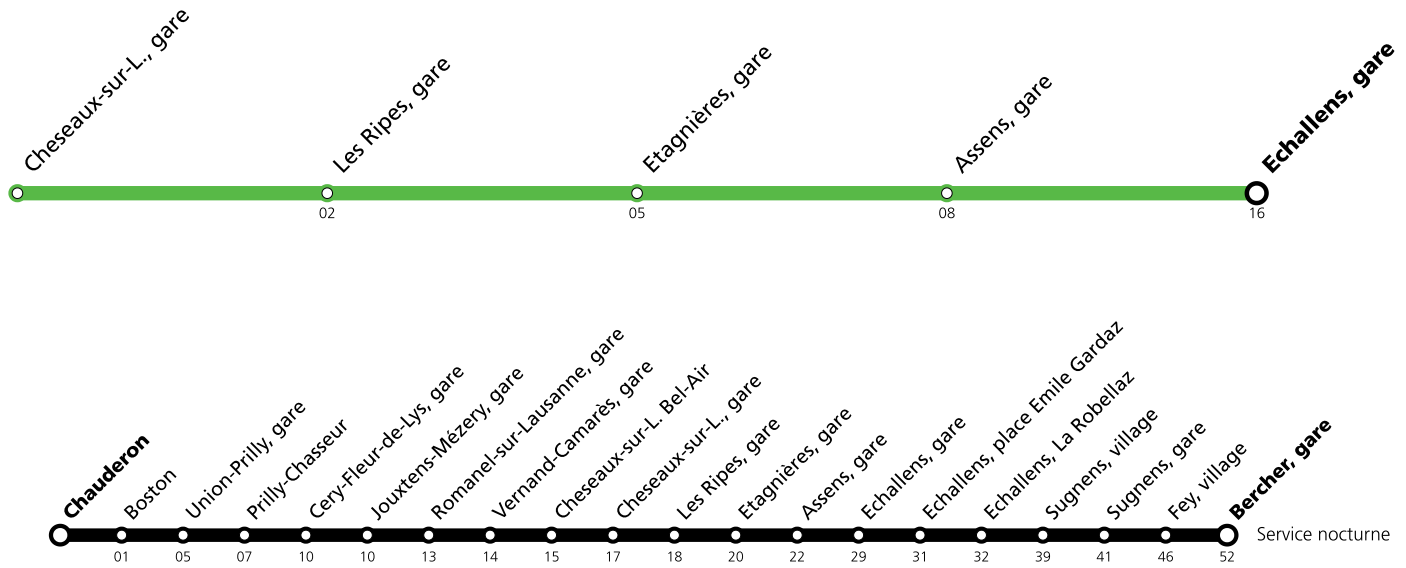

Lundi-Vendredi (Vacances) *