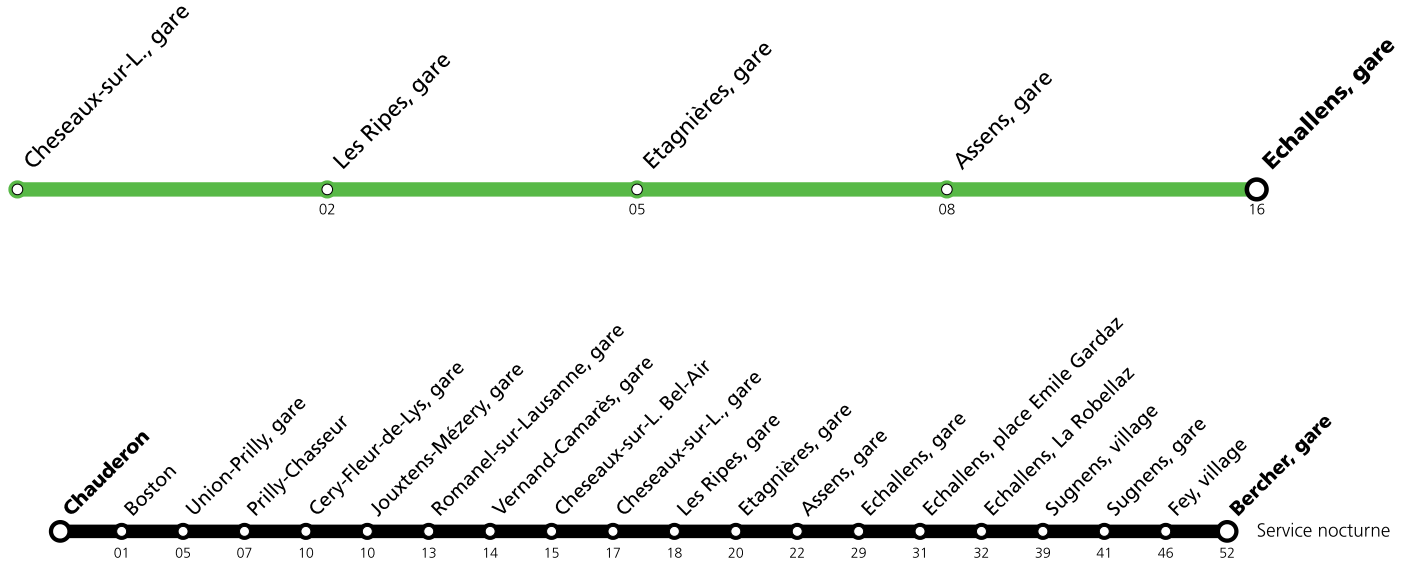

Dimanche et 1er août *

	A	A																			
Chauderon	01:40	03:40																			
Boston	01:41	03:41																			
Union-Prilly, gare	01:45	03:45																			
Prilly-Chasseur	01:47	03:47																			
Cery-Fleur-de-Lys, gare	01:50	03:50																			
Jouxens-Mézery, gare	01:50	03:50																			
Romanel-sur-Lausanne, gare	01:53	03:53																			
Vernand-Camarès, gare	01:54	03:54																			
Cheseaux-sur-L., Bel-Air	01:55	03:55																			
Cheseaux-sur-L., gare	01:57	03:57	05:02	05:47	06:17	06:47	07:17	07:47	08:17	08:47	09:17	09:47	10:17	10:47	11:17	11:47	12:17	12:47	13:17	13:47	14:17
Les Ripes, gare	01:58	03:58	05:04	05:49	06:19	06:49	07:19	07:49	08:19	08:49	09:19	09:49	10:19	10:49	11:19	11:49	12:19	12:49	13:19	13:49	14:19
Etagnières, gare	02:00	04:00	05:06	05:51	06:21	06:51	07:21	07:51	08:21	08:51	09:21	09:51	10:21	10:51	11:21	11:51	12:21	12:51	13:21	13:51	14:21
Assens, gare	02:02	04:02	05:08	05:53	06:23	06:53	07:23	07:53	08:23	08:53	09:23	09:53	10:23	10:53	11:23	11:53	12:23	12:53	13:23	13:53	14:23
Echallens, gare	|	04:09	05:15	06:00	06:30	07:00	07:30	08:00	08:30	09:00	09:30	10:00	10:30	11:00	11:30	12:00	12:30	13:00	13:30	14:00	14:30
Echallens, gare	02:09																				
Echallens, place Emile Gardaz	02:11																				
Echallens, La Robellaz	02:12																				
Sugnens, village	02:19																				
Sugnens, gare	02:21																				
Fey, village	02:26																				
Bercher, gare	02:32																				

* Service nocturne : circule les nuits du vendredi à samedi et du samedi à dimanche ainsi que les nuits du 31.07/01.08. et du 17.08/18.08.

L'accessibilité aux personnes à mobilité réduite n'est pas assurée. Pour plus d'informations: Contact Center Handicap 0800 007 102 (tous les jours de 5h à minuit, appel gratuit en Suisse).

* Un service de bus de remplacement circule entre Cheseaux et Echallens. Le LEB (ligne R20) circule normalement entre Lausanne Flon et Cheseaux et entre Echallens et Bercher. Le service nocturne est entièrement assuré par bus entre Chauderon et Bercher.

Les horaires peuvent être modifiés selon les conditions de circulation.