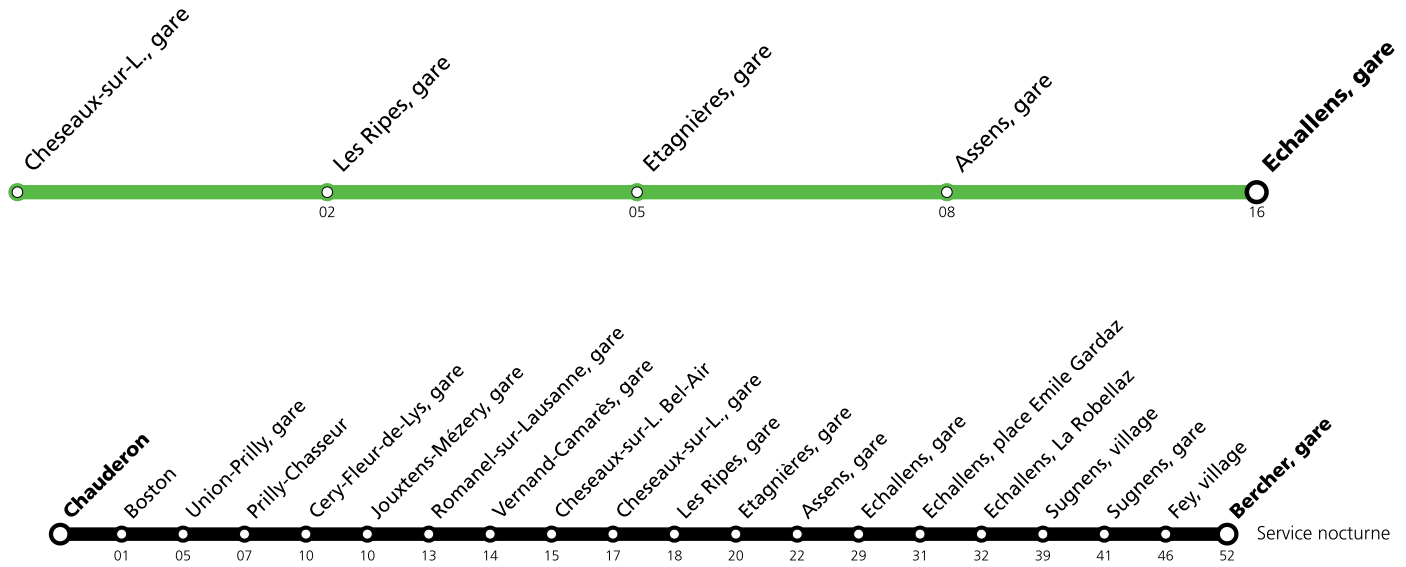

Samedi *

Chauderon									
Boston									
Union-Prilly, gare									
Prilly-Chasseur									
Cery-Fleur-de-Lys, gare									
Jouxtons-Mézery, gare									
Romanel-sur-Lausanne, gare									
Vernand-Camarès, gare									
Cheseaux-sur-L., Bel-Air									
Cheseaux-sur-L., gare	21:02	21:17	21:47	22:17	22:47	23:17	23:47	00:17	00:56
Les Ripes, gare	21:04	21:19	21:49	22:19	22:49	23:19	23:49	00:19	00:58
Etagnières, gare	21:06	21:21	21:51	22:21	22:51	23:21	23:51	00:21	01:00
Assens, gare	21:08	21:23	21:53	22:23	22:53	23:23	23:53	00:23	01:02
Echallens, gare	21:15	21:30	22:00	22:30	23:00	23:30	00:00	00:30	01:09
Echallens, gare									
Echallens, place Emile Gardaz									
Echallens, La Robellaz									
Sugnens, village									
Sugnens, gare									
Fey, village									
Bercher, gare									

* Service nocturne : circule les nuits du vendredi à samedi et du samedi à dimanche ainsi que les nuits du 31.07/01.08. et du 17.08/18.08.

L'accessibilité aux personnes à mobilité réduite n'est pas assurée. Pour plus d'informations: Contact Center Handicap 0800 007 102 (tous les jours de 5h à minuit, appel gratuit en Suisse).

* Un service de bus de remplacement circule entre Cheseaux et Echallens. Le LEB (ligne R20) circule normalement entre Lausanne Flon et Cheseaux et entre Echallens et Bercher. Le service nocturne est entièrement assuré par bus entre Chauderon et Bercher.

Les horaires peuvent être modifiés selon les conditions de circulation.