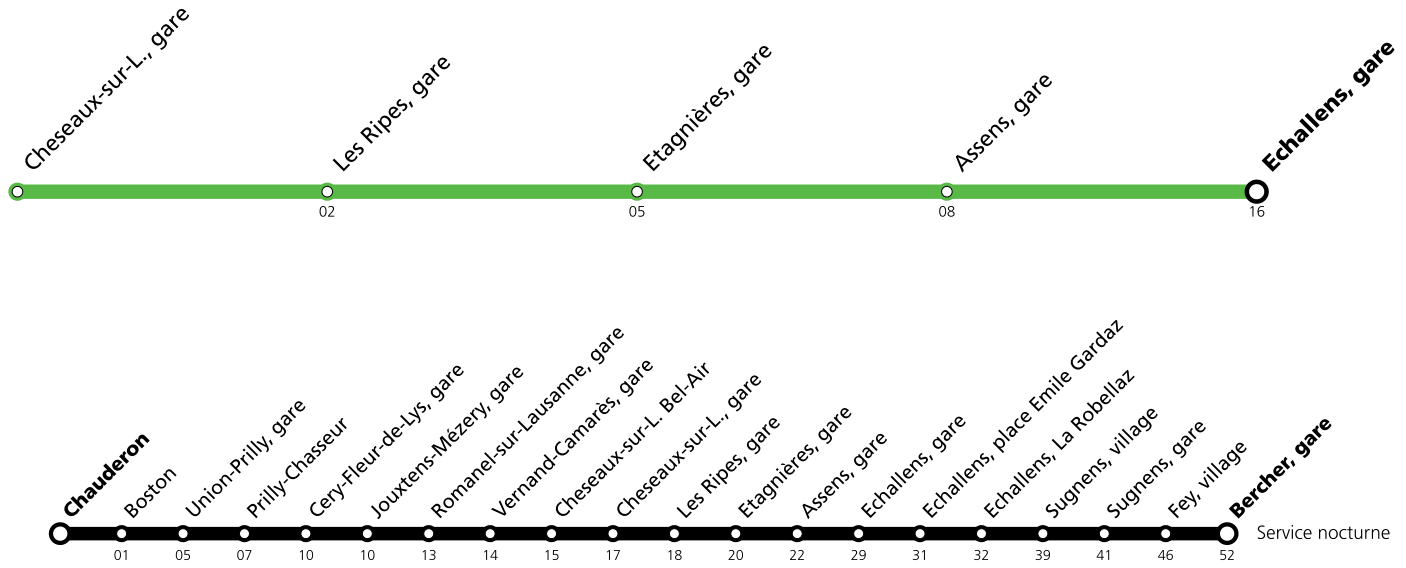

Samedi *

Chauderon																					
Boston																					
Union-Prilly, gare																					
Prilly-Chasseur																					
Cery-Fleur-de-Lys, gare																					
Jouxens-Mézery, gare																					
Romanel-sur-Lausanne, gare																					
Vernand-Camarès, gare																					
Cheseaux-sur-L., Bel-Air																					
Cheseaux-sur-L., gare	10:32	10:47	11:02	11:17	11:32	11:47	12:02	12:17	12:32	12:47	13:02	13:17	13:32	13:47	14:02	14:17	14:32	14:47	15:02	15:17	15:32
Les Ripes, gare	10:34	10:49	11:04	11:19	11:34	11:49	12:04	12:19	12:34	12:49	13:04	13:19	13:34	13:49	14:04	14:19	14:34	14:49	15:04	15:19	15:34
Etagnières, gare	10:36	10:51	11:06	11:21	11:36	11:51	12:06	12:21	12:36	12:51	13:06	13:21	13:36	13:51	14:06	14:21	14:36	14:51	15:06	15:21	15:36
Assens, gare	10:38	10:53	11:08	11:23	11:38	11:53	12:08	12:23	12:38	12:53	13:08	13:23	13:38	13:53	14:08	14:23	14:38	14:53	15:08	15:23	15:38
Echallens, gare	10:45	11:00	11:15	11:30	11:45	12:00	12:15	12:30	12:45	13:00	13:15	13:30	13:45	14:00	14:15	14:30	14:45	15:00	15:15	15:30	15:45
Echallens, gare																					
Echallens, place Emile Gardaz																					
Echallens, La Robellaz																					
Sugnens, village																					
Sugnens, gare																					
Fey, village																					
Bercher, gare																					

^ Service nocturne : circule les nuits du vendredi à samedi et du samedi à dimanche ainsi que les nuits du 31.07/01.08. et du 17.08/18.08.

L'accessibilité aux personnes à mobilité réduite n'est pas assurée. Pour plus d'informations: Contact Center Handicap 0800 007 102 (tous les jours de 5h à minuit, appel gratuit en Suisse).

* Un service de bus de remplacement circule entre Cheseaux et Echallens. Le LEB (ligne R20) circule normalement entre Lausanne Flon et Cheseaux et entre Echallens et Bercher. Le service nocturne est entièrement assuré par bus entre Chauderon et Bercher.

Les horaires peuvent être modifiés selon les conditions de circulation.