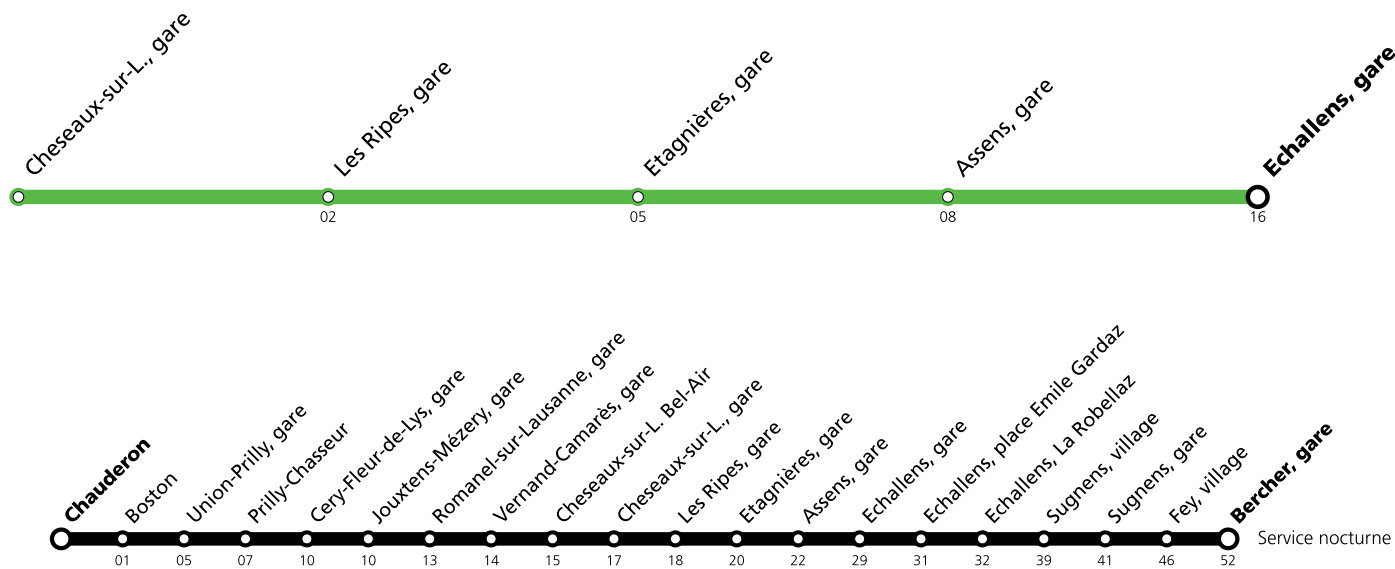

Samedi *

Chauderon																					
Boston																					
Union-Prilly, gare																					
Prilly-Chasseur																					
Cery-Fleur-de-Lys, gare																					
Jouxpens-Mézery, gare																					
Romanel-sur-Lausanne, gare																					
Vernand-Camarès, gare																					
Cheseaux-sur-L., Bel-Air																					
Cheseaux-sur-L., gare	15:47	16:02	16:17	16:32	16:47	17:02	17:17	17:32	17:47	18:02	18:17	18:32	18:47	19:02	19:17	19:32	19:47	20:02	20:17	20:32	20:47
Les Ripes, gare	15:49	16:04	16:19	16:34	16:49	17:04	17:19	17:34	17:49	18:04	18:19	18:34	18:49	19:04	19:19	19:34	19:49	20:04	20:19	20:34	20:49
Etagnières, gare	15:51	16:06	16:21	16:36	16:51	17:06	17:21	17:36	17:51	18:06	18:21	18:36	18:51	19:06	19:21	19:36	19:51	20:06	20:21	20:36	20:51
Assens, gare	15:53	16:08	16:23	16:38	16:53	17:08	17:23	17:38	17:53	18:08	18:23	18:38	18:53	19:08	19:23	19:38	19:53	20:08	20:23	20:38	20:53
Echallens, gare	16:00	16:15	16:30	16:45	17:00	17:15	17:30	17:45	18:00	18:15	18:30	18:45	19:00	19:15	19:30	19:45	20:00	20:15	20:30	20:45	21:00
Echallens, gare																					
Echallens, place Emile Gardaz																					
Echallens, La Robellaz																					
Sugnens, village																					
Sugnens, gare																					
Fey, village																					
Bercher, gare																					

* Service nocturne : circule les nuits du vendredi à samedi et du samedi à dimanche ainsi que les nuits du 31.07/01.08. et du 17.08/18.08.

L'accessibilité aux personnes à mobilité réduite n'est pas assurée. Pour plus d'informations: Contact Center Handicap 0800 007 102 (tous les jours de 5h à minuit, appel gratuit en Suisse).

* Un service de bus de remplacement circule entre Cheseaux et Echallens. Le LEB (ligne R20) circule normalement entre Lausanne Flon et Cheseaux et entre Echallens et Bercher. Le service nocturne est entièrement assuré par bus entre Chauderon et Bercher.

Les horaires peuvent être modifiés selon les conditions de circulation.