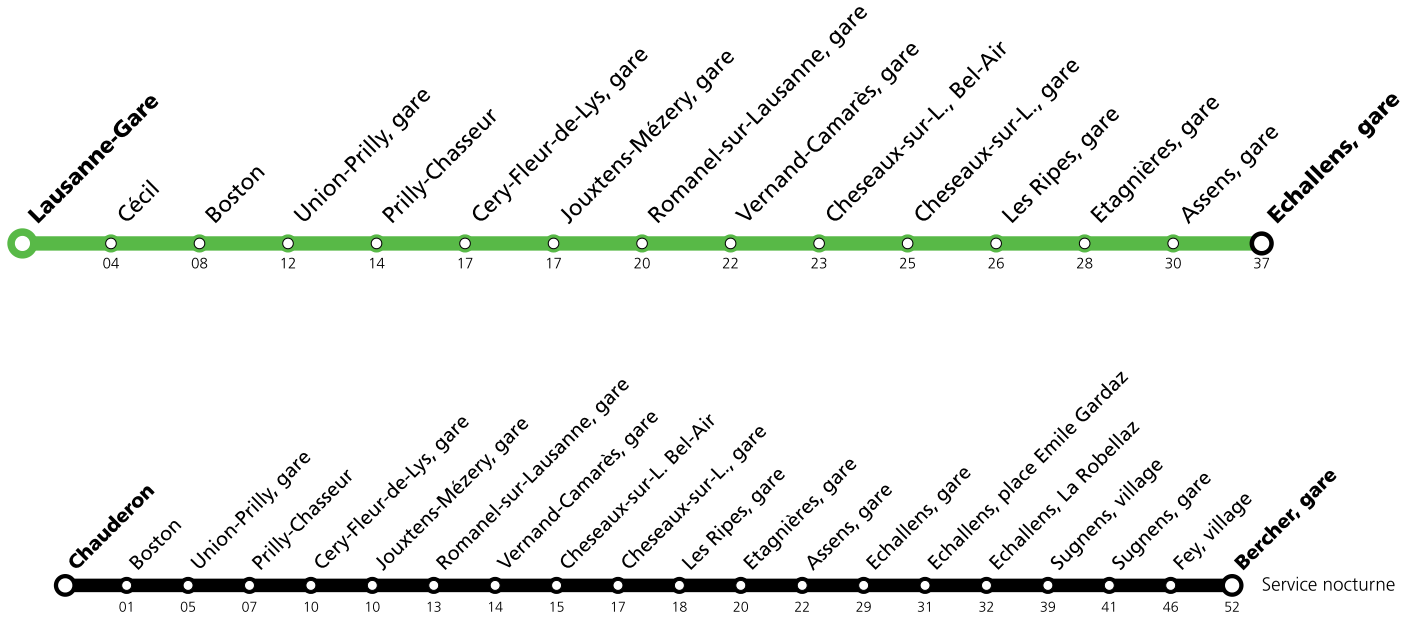

Vendredi 09 août 2024 *

Lausanne-Gare																					
Cécil																					
Boston																					
Union-Prilly, gare																					
Prilly-Chasseur																					
Cery-Fleur-de-Lys, gare																					
Jouxtons-Mézery, gare																					
Romanel-sur-Lausanne, gare																					
Vernand-Camarès, gare																					
Cheseaux-sur-L., Bel-Air																					
Cheseaux-sur-L., gare	13:47	14:02	14:17	14:32	14:47	15:02	15:17	15:32	15:47	16:02	16:16	16:17	16:31	16:32	16:46	16:47	17:01	17:02	17:16	17:17	17:31
Les Ripes, gare	13:49	14:04	14:19	14:34	14:49	15:04	15:19	15:34	15:49	16:04	16:18	16:19	16:33	16:34	16:48	16:49	17:03	17:04	17:18	17:19	17:33
Etagnières, gare	13:51	14:06	14:21	14:36	14:51	15:06	15:21	15:36	15:51	16:06	16:20	16:21	16:36	16:37	16:51	16:52	17:06	17:07	17:21	17:22	17:36
Assens, gare	13:54	14:09	14:24	14:39	14:54	15:09	15:24	15:39	15:54	16:09	16:23	16:24	16:39	16:40	16:54	16:55	17:09	17:10	17:24	17:25	17:39
Echallens, gare	14:01	14:16	14:31	14:46	15:01	15:17	15:32	15:47	16:02	16:17	16:31	16:32	16:47	16:48	17:02	17:03	17:17	17:18	17:32	17:33	17:47

Lausanne-Gare																					20:24	20:54	21:24	21:54	22:24	
Cécil																						20:27	20:57	21:27	21:57	22:27
Boston																						20:31	21:01	21:31	22:01	22:31
Union-Prilly, gare																						20:35	21:05	21:35	22:05	22:35
Prilly-Chasseur																						20:37	21:07	21:37	22:07	22:37
Cery-Fleur-de-Lys, gare																						20:40	21:10	21:40	22:10	22:40
Jouxtons-Mézery, gare																						20:40	21:10	21:40	22:10	22:40
Romanel-sur-Lausanne, gare																						20:43	21:13	21:43	22:13	22:43
Vernand-Camarès, gare																						20:45	21:15	21:45	22:15	22:45
Cheseaux-sur-L., Bel-Air																						20:46	21:16	21:46	22:16	22:46
Cheseaux-sur-L., gare	17:32	17:46	17:47	18:01	18:02	18:16	18:17	18:31	18:32	18:47	19:02	19:17	19:32	19:47	20:02	20:17	20:48	21:18	21:48	22:18	22:48					
Les Ripes, gare	17:34	17:48	17:49	18:03	18:04	18:18	18:19	18:33	18:34	18:49	19:04	19:19	19:34	19:49	20:04	20:19	20:49	21:19	21:49	22:19	22:49					
Etagnières, gare	17:37	17:51	17:52	18:06	18:07	18:21	18:22	18:35	18:36	18:51	19:06	19:21	19:36	19:51	20:06	20:21	20:51	21:21	21:51	22:21	22:51					
Assens, gare	17:40	17:54	17:55	18:09	18:10	18:24	18:25	18:38	18:39	18:54	19:09	19:24	19:39	19:54	20:08	20:23	20:53	21:23	21:53	22:23	22:53					
Echallens, gare	17:48	18:02	18:03	18:17	18:18	18:32	18:33	18:46	18:47	19:02	19:17	19:32	19:46	20:01	20:15	20:30	21:00	21:30	22:00	22:30	23:00					

* Service nocturne: circule les nuits du vendredi à samedi et du samedi à dimanche.

L'accessibilité aux personnes à mobilité réduite n'est pas assurée. Pour plus d'informations: Contact Center Handicap 0800 007 102 (tous les jours de 5h à minuit, appel gratuit en Suisse).

* Dès vendredi 9 août en soirée, un service de bus de remplacement circulera entre Lausanne-gare et Echallens. Le LEB (ligne R20) circulera normalement entre Echallens et Bercher. Le service nocturne sera entièrement assuré par bus entre Chauderon et Bercher.

Les horaires peuvent être modifiés selon les conditions de circulation.