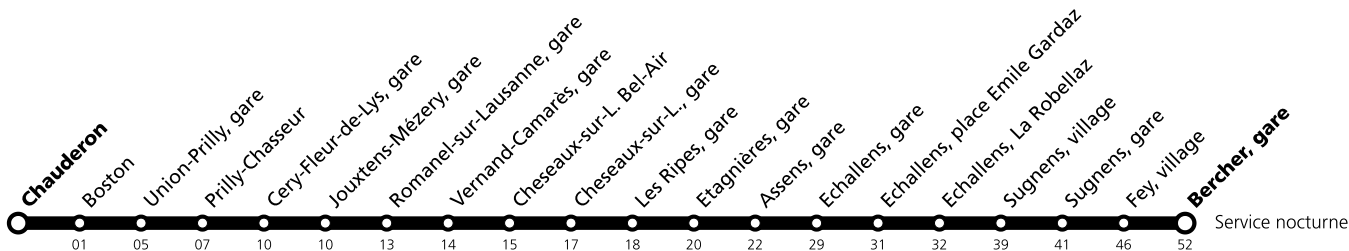

Dimanche 11 août 2024 *

Station	04	08	12	14	17	17	20	22	23	25	26	28	30	30	37					
Chauderon																				
Lausanne-Gare	14:53	15:23	15:53	16:23	16:53	17:23	17:53	18:23	18:53	19:24	19:54	20:24	20:54	21:24	21:54	22:24	22:54	23:24	23:54	00:39
Cécil	14:57	15:27	15:57	16:27	16:57	17:27	17:57	18:27	18:57	19:27	19:57	20:27	20:57	21:27	21:57	22:27	22:57	23:27	23:57	00:42
Boston	15:01	15:31	16:01	16:31	17:01	17:31	18:01	18:31	19:01	19:31	20:01	20:31	21:01	21:31	22:01	22:31	23:01	23:31	00:01	00:46
Union-Prilly, gare	15:05	15:35	16:05	16:35	17:05	17:35	18:05	18:35	19:05	19:35	20:05	20:35	21:05	21:35	22:05	22:35	23:05	23:35	00:05	00:50
Prilly-Chasseur	15:07	15:37	16:07	16:37	17:07	17:37	18:07	18:37	19:07	19:37	20:07	20:37	21:07	21:37	22:07	22:37	23:07	23:37	00:07	00:52
Cery-Fleur-de-Lys, gare	15:10	15:40	16:10	16:40	17:10	17:40	18:10	18:40	19:10	19:40	20:10	20:40	21:10	21:40	22:10	22:40	23:10	23:40	00:10	00:55
Jouxtons-Mézery, gare	15:10	15:40	16:10	16:40	17:10	17:40	18:10	18:40	19:10	19:40	20:10	20:40	21:10	21:40	22:10	22:40	23:10	23:40	00:10	00:55
Romanel-sur-Lausanne, gare	15:13	15:43	16:13	16:43	17:13	17:43	18:13	18:43	19:13	19:43	20:13	20:43	21:13	21:43	22:13	22:43	23:13	23:43	00:13	00:58
Vernand-Camarès, gare	15:15	15:45	16:15	16:45	17:15	17:45	18:15	18:45	19:15	19:45	20:15	20:45	21:15	21:45	22:15	22:45	23:15	23:45	00:15	01:00
Cheseaux-sur-L., Bel-Air	15:16	15:46	16:16	16:46	17:16	17:46	18:16	18:46	19:16	19:46	20:16	20:46	21:16	21:46	22:16	22:46	23:16	23:46	00:16	01:01
Cheseaux-sur-L., gare	15:18	15:48	16:18	16:48	17:18	17:48	18:18	18:48	19:18	19:48	20:18	20:48	21:18	21:48	22:18	22:48	23:18	23:48	00:18	01:03
Les Ripes, gare	15:19	15:49	16:19	16:49	17:19	17:49	18:19	18:49	19:19	19:49	20:19	20:49	21:19	21:49	22:19	22:49	23:19	23:49	00:19	01:04
Etagnières, gare	15:21	15:51	16:21	16:51	17:21	17:51	18:21	18:51	19:21	19:51	20:21	20:51	21:21	21:51	22:21	22:51	23:21	23:51	00:21	01:06
Assens, gare	15:23	15:53	16:23	16:53	17:23	17:53	18:23	18:53	19:23	19:53	20:23	20:53	21:23	21:53	22:23	22:53	23:23	23:53	00:23	01:08
Echallens, gare	15:30	16:00	16:30	17:00	17:30	18:00	18:30	19:00	19:30	20:00	20:30	21:00	21:30	22:00	22:30	23:00	23:30	00:00	00:30	01:15
Echallens, gare																				
Echallens, place Emile Gardaz																				
Echallens, La Robellaz																				
Sugnens, village																				
Sugnens, gare																				
Fey, village																				
Bercher, gare																				

* Service nocturne: circule les nuits du vendredi à samedi et du samedi à dimanche.

L'accessibilité aux personnes à mobilité réduite n'est pas assurée. Pour plus d'informations: Contact Center Handicap 0800 007 102 (tous les jours de 5h à minuit, appel gratuit en Suisse).

* Dès vendredi 9 août en soirée, un service de bus de remplacement circulera entre Lausanne-gare et Echallens. Le LEB (ligne R20) circulera normalement entre Echallens et Bercher. Le service nocturne sera entièrement assuré par bus entre Chauderon et Bercher.

Les horaires peuvent être modifiés selon les conditions de circulation.