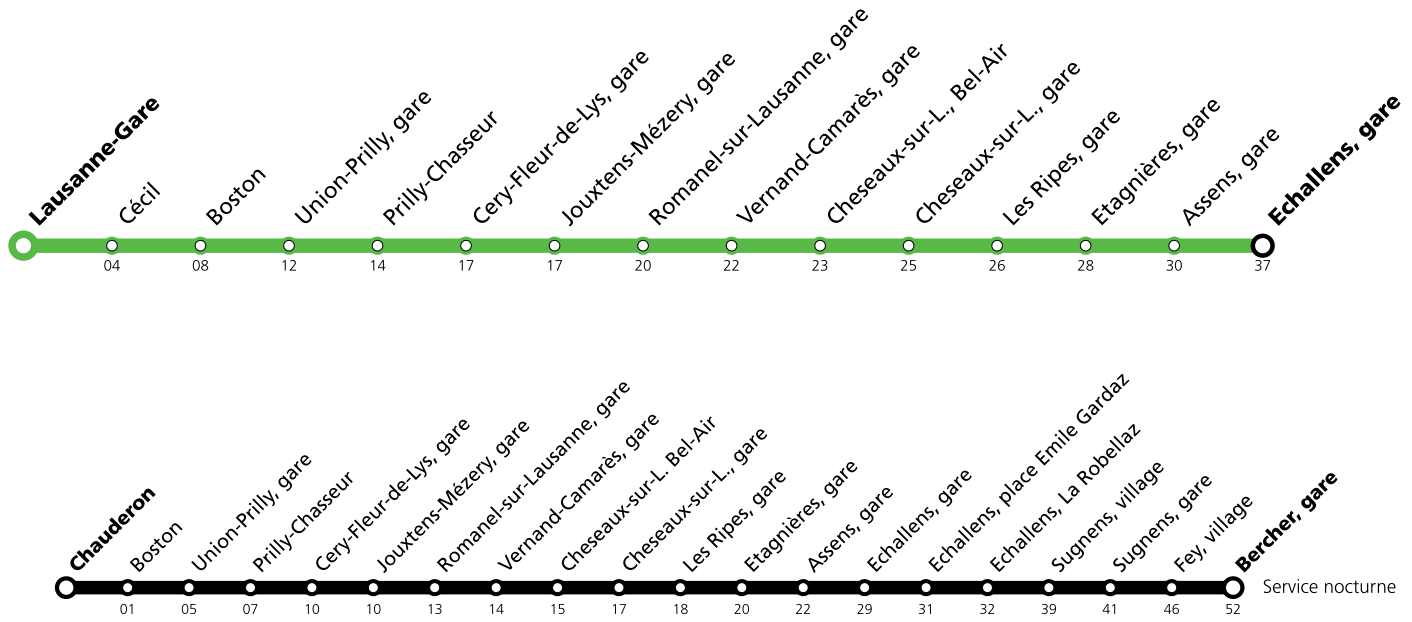

Vendredi 09 août 2024 *

Lausanne-Gare	22:54	23:24	23:54	00:39
Cécil	22:57	23:27	23:57	00:42
Boston	23:01	23:31	00:01	00:46
Union-Prilly, gare	23:05	23:35	00:05	00:50
Prilly-Chasseur	23:07	23:37	00:07	00:52
Cery-Fleur-de-Lys, gare	23:10	23:40	00:10	00:55
Jouxpens-Mézery, gare	23:10	23:40	00:10	00:55
Romanel-sur-Lausanne, gare	23:13	23:43	00:13	00:58
Vernand-Camarès, gare	23:15	23:45	00:15	01:00
Cheseaux-sur-L., Bel-Air	23:16	23:46	00:16	01:01
Cheseaux-sur-L., gare	23:18	23:48	00:18	01:03
Les Ripes, gare	23:19	23:49	00:19	01:04
Etagnières, gare	23:21	23:51	00:21	01:06
Assens, gare	23:23	23:53	00:23	01:08
Echallens, gare	23:30	00:00	00:30	01:15

* Service nocturne: circule les nuits du vendredi à samedi et du samedi à dimanche.

L'accessibilité aux personnes à mobilité réduite n'est pas assurée. Pour plus d'informations: Contact Center Handicap 0800 007 102 (tous les jours de 5h à minuit, appel gratuit en Suisse).

* Dès vendredi 9 août en soirée, un service de bus de remplacement circulera entre Lausanne-gare et Echallens. Le LEB (ligne R20) circulera normalement entre Echallens et Bercher. Le service nocturne sera entièrement assuré par bus entre Chauderon et Bercher.

Les horaires peuvent être modifiés selon les conditions de circulation.