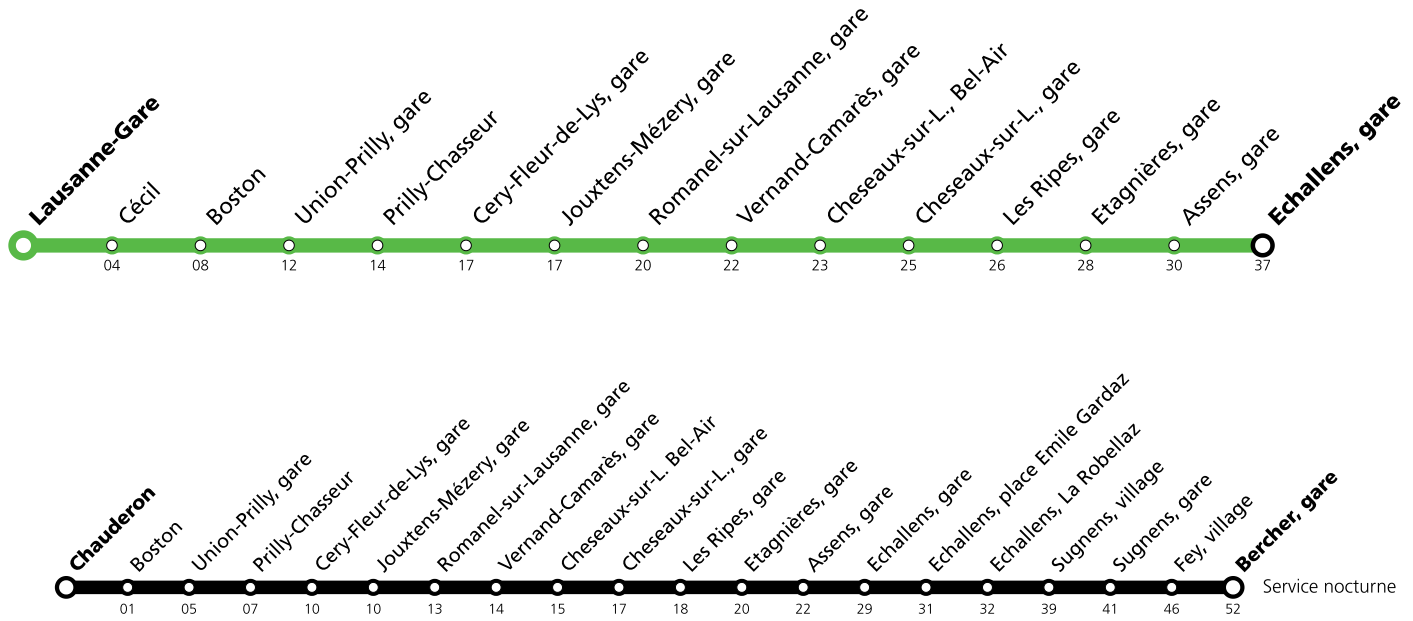

Samedi 10 août 2024 *

Chauderon																					
Lausanne-Gare	16:28	16:43	16:58	17:13	17:28	17:43	17:58	18:13	18:28	18:43	18:58	19:14	19:29	19:44	19:59	20:07	20:24	20:54	21:24	21:54	22:24
Cécil	16:32	16:47	17:02	17:17	17:32	17:47	18:02	18:17	18:32	18:47	19:02	19:17	19:32	19:47	20:02	20:10	20:27	20:57	21:27	21:57	22:27
Boston	16:36	16:51	17:06	17:21	17:36	17:51	18:06	18:21	18:36	18:51	19:06	19:21	19:36	19:51	20:06	20:14	20:31	21:01	21:31	22:01	22:31
Union-Prilly, gare	16:40	16:55	17:10	17:25	17:40	17:55	18:10	18:25	18:40	18:55	19:10	19:25	19:40	19:55	20:10	20:18	20:35	21:05	21:35	22:05	22:35
Prilly-Chasseur	16:42	16:57	17:12	17:27	17:42	17:57	18:12	18:27	18:42	18:57	19:12	19:27	19:42	19:57	20:12	20:20	20:37	21:07	21:37	22:07	22:37
Cery-Fleur-de-Lys, gare	16:45	17:00	17:15	17:30	17:45	18:00	18:15	18:30	18:45	19:00	19:15	19:30	19:45	20:00	20:15	20:23	20:40	21:10	21:40	22:10	22:40
Jouxtons-Mézery, gare	16:45	17:00	17:15	17:30	17:45	18:00	18:15	18:30	18:45	19:00	19:15	19:30	19:45	20:00	20:15	20:23	20:40	21:10	21:40	22:10	22:40
Romanel-sur-Lausanne, gare	16:48	17:03	17:18	17:33	17:48	18:03	18:18	18:33	18:48	19:03	19:18	19:33	19:48	20:03	20:18	20:26	20:43	21:13	21:43	22:13	22:43
Vernand-Camarès, gare	16:50	17:05	17:20	17:35	17:50	18:05	18:20	18:35	18:50	19:05	19:20	19:35	19:50	20:05	20:20	20:28	20:45	21:15	21:45	22:15	22:45
Cheseaux-sur-L., Bel-Air	16:51	17:06	17:21	17:36	17:51	18:06	18:21	18:36	18:51	19:06	19:21	19:36	19:51	20:06	20:21	20:29	20:46	21:16	21:46	22:16	22:46
Cheseaux-sur-L., gare	16:53	17:08	17:23	17:38	17:53	18:08	18:23	18:38	18:53	19:08	19:23	19:38	19:53	20:08	20:23	20:31	20:48	21:18	21:48	22:18	22:48
Les Ripes, gare	16:54	17:09	17:24	17:39	17:54	18:09	18:24	18:39	18:54	19:09	19:24	19:39	19:54	20:09	20:24	20:32	20:49	21:19	21:49	22:19	22:49
Etagnières, gare	16:56	17:11	17:26	17:41	17:56	18:11	18:26	18:41	18:56	19:11	19:26	19:41	19:56	20:11	20:26	20:34	20:51	21:21	21:51	22:21	22:51
Assens, gare	16:58	17:13	17:28	17:43	17:58	18:13	18:28	18:43	18:58	19:13	19:28	19:43	19:58	20:13	20:28	20:36	20:53	21:23	21:53	22:23	22:53
Echallens, gare	17:05	17:20	17:35	17:50	18:05	18:20	18:35	18:50	19:05	19:20	19:35	19:50	20:05	20:20	20:35	20:43	21:00	21:30	22:00	22:30	23:00
Echallens, gare																					
Echallens, place Emile Gardaz																					
Echallens, La Robellaz																					
Sugnens, village																					
Sugnens, gare																					
Fey, village																					
Bercher, gare																					

* Service nocturne: circule les nuits du vendredi à samedi et du samedi à dimanche.

L'accessibilité aux personnes à mobilité réduite n'est pas assurée. Pour plus d'informations: Contact Center Handicap 0800 007 102 (tous les jours de 5h à minuit, appel gratuit en Suisse).

* Dès vendredi 9 août en soirée, un service de bus de remplacement circulera entre Lausanne-gare et Echallens. Le LEB (ligne R20) circulera normalement entre Echallens et Bercher. Le service nocturne sera entièrement assuré par bus entre Chauderon et Bercher.

Les horaires peuvent être modifiés selon les conditions de circulation.