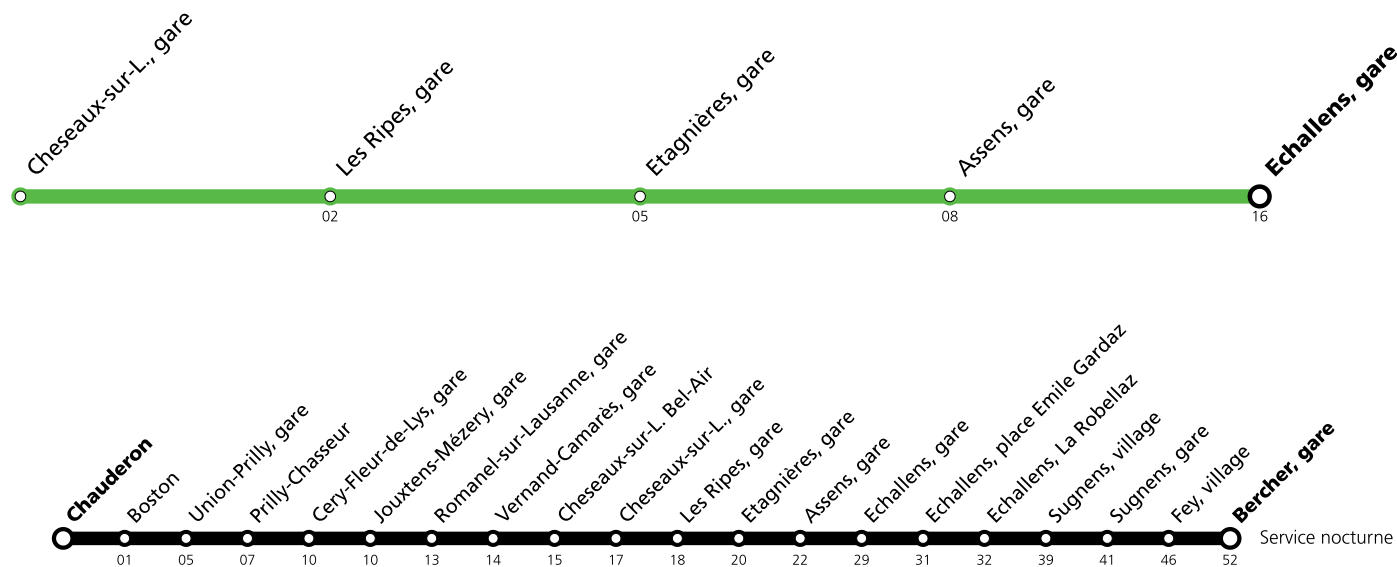

Samedi *

	A	A																			
Chauderon	01:40	03:40																			
Boston	01:41	03:41																			
Union-Prilly, gare	01:45	03:45																			
Prilly-Chasseur	01:47	03:47																			
Cery-Fleur-de-Lys, gare	01:50	03:50																			
Jouxens-Mézery, gare	01:50	03:50																			
Romanel-sur-Lausanne, gare	01:53	03:53																			
Vernand-Camarès, gare	01:54	03:54																			
Cheseaux-sur-L., Bel-Air	01:55	03:55																			
Cheseaux-sur-L., gare	01:57	03:57	05:02	05:47	06:17	06:18	06:47	06:48	07:17	07:32	07:47	08:02	08:17	08:32	08:47	09:02	09:17	09:32	09:47	10:02	10:17
Les Ripes, gare	01:58	03:58	05:04	05:49	06:19	06:20	06:49	06:50	07:19	07:34	07:49	08:04	08:19	08:34	08:49	09:04	09:19	09:34	09:49	10:04	10:19
Etagnières, gare	02:00	04:00	05:06	05:51	06:21	06:22	06:51	06:52	07:21	07:36	07:51	08:06	08:21	08:36	08:51	09:06	09:21	09:36	09:51	10:06	10:21
Assens, gare	02:02	04:02	05:08	05:53	06:23	06:24	06:53	06:54	07:23	07:38	07:53	08:08	08:23	08:38	08:53	09:08	09:23	09:38	09:53	10:08	10:23
Echallens, gare	|	04:09	05:15	06:00	06:30	06:31	07:00	07:01	07:30	07:45	08:00	08:15	08:30	08:45	09:00	09:15	09:30	09:45	10:00	10:15	10:30
Echallens, gare	02:09																				
Echallens, place Emile Gardaz	02:11																				
Echallens, La Robellaz	02:12																				
Sugnens, village	02:19																				
Sugnens, gare	02:21																				
Fey, village	02:26																				
Bercher, gare	02:32																				

* Service nocturne : circule les nuits du vendredi à samedi et du samedi à dimanche ainsi que les nuits du 31.07/01.08. et du 17.08/18.08.

L'accessibilité aux personnes à mobilité réduite n'est pas assurée. Pour plus d'informations: Contact Center Handicap 0800 007 102 (tous les jours de 5h à minuit, appel gratuit en Suisse).

* Un service de bus de remplacement circule entre Cheseaux et Echallens. Le LEB (ligne R20) circule normalement entre Lausanne Flon et Cheseaux et entre Echallens et Bercher. Le service nocturne est entièrement assuré par bus entre Chauderon et Bercher.

Les horaires peuvent être modifiés selon les conditions de circulation.