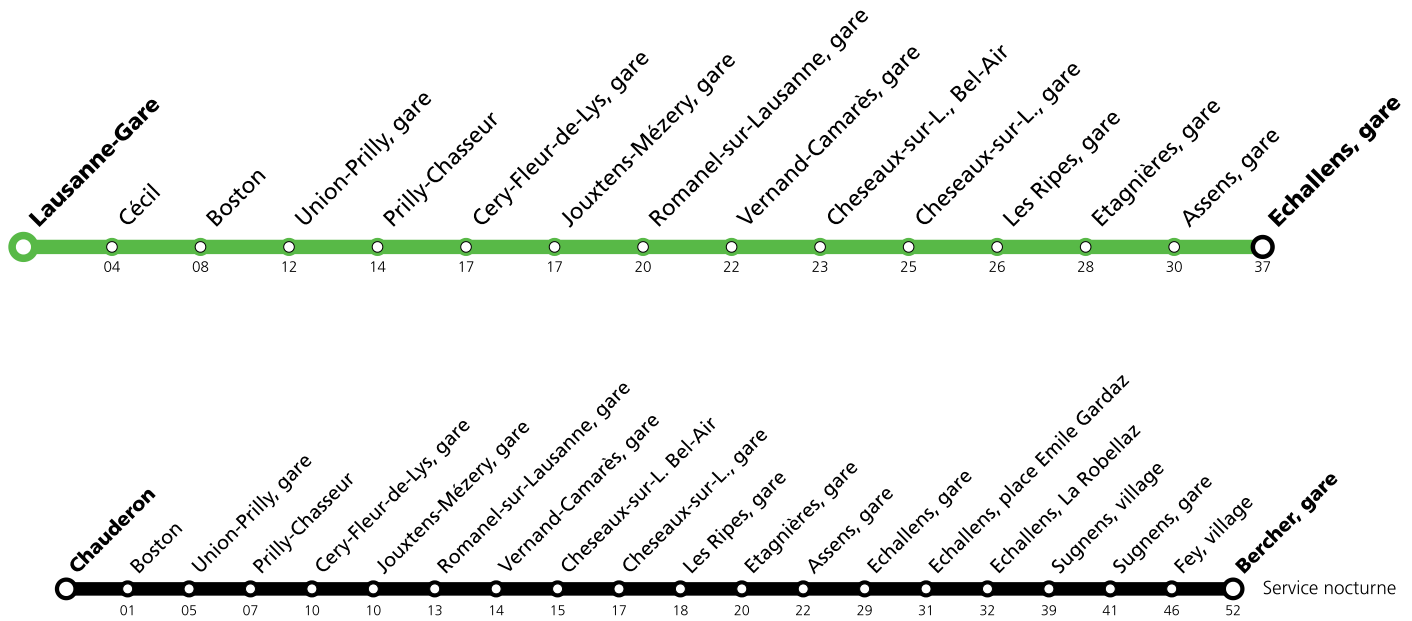

Samedi 10 août 2024 *

	A	A																			
Chauderon	01:40	03:40																			
Lausanne-Gare			05:15	05:45	06:15	06:59	07:29	07:44	07:59	08:14	08:29	08:44	08:59	09:13	09:28	09:43	09:58	10:13	10:28	10:43	10:58
Cécil			05:18	05:48	06:18	07:02	07:32	07:47	08:02	08:17	08:32	08:47	09:02	09:17	09:32	09:47	10:02	10:17	10:32	10:47	11:02
Boston	01:41	03:41	05:22	05:52	06:22	07:06	07:36	07:51	08:06	08:21	08:36	08:51	09:06	09:21	09:36	09:51	10:06	10:21	10:36	10:51	11:06
Union-Prilly, gare	01:45	03:45	05:26	05:56	06:26	07:10	07:40	07:55	08:10	08:25	08:40	08:55	09:10	09:25	09:40	09:55	10:10	10:25	10:40	10:55	11:10
Prilly-Chasseur	01:47	03:47	05:28	05:58	06:28	07:12	07:42	07:57	08:12	08:27	08:42	08:57	09:12	09:27	09:42	09:57	10:12	10:27	10:42	10:57	11:12
Cery-Fleur-de-Lys, gare	01:50	03:50	05:31	06:01	06:31	07:15	07:45	08:00	08:15	08:30	08:45	09:00	09:15	09:30	09:45	10:00	10:15	10:30	10:45	11:00	11:15
Jouxten-Mézery, gare	01:50	03:50	05:31	06:01	06:31	07:15	07:45	08:00	08:15	08:30	08:45	09:00	09:15	09:30	09:45	10:00	10:15	10:30	10:45	11:00	11:15
Romanel-sur-Lausanne, gare	01:53	03:53	05:34	06:04	06:34	07:18	07:48	08:03	08:18	08:33	08:48	09:03	09:18	09:33	09:48	10:03	10:18	10:33	10:48	11:03	11:18
Vernand-Camarès, gare	01:54	03:54	05:36	06:06	06:36	07:20	07:50	08:05	08:20	08:35	08:50	09:05	09:20	09:35	09:50	10:05	10:20	10:35	10:50	11:05	11:20
Cheseaux-sur-L., Bel-Air	01:55	03:55	05:37	06:07	06:37	07:21	07:51	08:06	08:21	08:36	08:51	09:06	09:21	09:36	09:51	10:06	10:21	10:36	10:51	11:06	11:21
Cheseaux-sur-L., gare	01:57	03:57	05:39	06:09	06:39	07:23	07:53	08:08	08:23	08:38	08:53	09:08	09:23	09:38	09:53	10:08	10:23	10:38	10:53	11:08	11:23
Les Ripes, gare	01:58	03:58	05:40	06:10	06:40	07:24	07:54	08:09	08:24	08:39	08:54	09:09	09:24	09:39	09:54	10:09	10:24	10:39	10:54	11:09	11:24
Etagnières, gare	02:00	04:00	05:42	06:12	06:42	07:26	07:56	08:11	08:26	08:41	08:56	09:11	09:26	09:41	09:56	10:11	10:26	10:41	10:56	11:11	11:26
Assens, gare	02:02	04:02	05:44	06:14	06:44	07:28	07:58	08:13	08:28	08:43	08:58	09:13	09:28	09:43	09:58	10:13	10:28	10:43	10:58	11:13	11:28
Echallens, gare		04:09	05:51	06:21	06:51	07:35	08:05	08:20	08:35	08:50	09:05	09:20	09:35	09:50	10:05	10:20	10:35	10:50	11:05	11:20	11:35
Echallens, gare	02:09																				
Echallens, place Emile Gardaz	02:11																				
Echallens, La Robellaz	02:12																				
Sugnens, village	02:19																				
Sugnens, gare	02:21																				
Fey, village	02:26																				
Bercher, gare	02:32																				

* Service nocturne: circule les nuits du vendredi à samedi et du samedi à dimanche.

L'accessibilité aux personnes à mobilité réduite n'est pas assurée. Pour plus d'informations: Contact Center Handicap 0800 007 102 (tous les jours de 5h à minuit, appel gratuit en Suisse).

* Dès vendredi 9 août en soirée, un service de bus de remplacement circulera entre Lausanne-gare et Echallens. Le LEB (ligne R20) circulera normalement entre Echallens et Bercher. Le service nocturne sera entièrement assuré par bus entre Chauderon et Bercher.

Les horaires peuvent être modifiés selon les conditions de circulation.