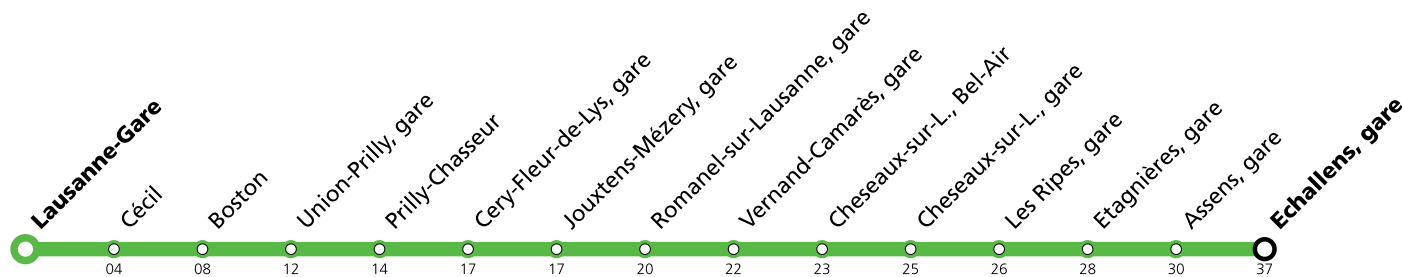

Dimanche 11 août 2024 *

Station	04	08	12	14	17	17	20	22	23	25	26	28	30	30	37					
Chauderon																				
Lausanne-Gare	14:53	15:23	15:53	16:23	16:53	17:23	17:53	18:23	18:53	19:24	19:54	20:24	20:54	21:24	21:54	22:24	22:54	23:24	23:54	00:39
Cécil	14:57	15:27	15:57	16:27	16:57	17:27	17:57	18:27	18:57	19:27	19:57	20:27	20:57	21:27	21:57	22:27	22:57	23:27	23:57	00:42
Boston	15:01	15:31	16:01	16:31	17:01	17:31	18:01	18:31	19:01	19:31	20:01	20:31	21:01	21:31	22:01	22:31	23:01	23:31	00:01	00:46
Union-Prilly, gare	15:05	15:35	16:05	16:35	17:05	17:35	18:05	18:35	19:05	19:35	20:05	20:35	21:05	21:35	22:05	22:35	23:05	23:35	00:05	00:50
Prilly-Chasseur	15:07	15:37	16:07	16:37	17:07	17:37	18:07	18:37	19:07	19:37	20:07	20:37	21:07	21:37	22:07	22:37	23:07	23:37	00:07	00:52
Cery-Fleur-de-Lys, gare	15:10	15:40	16:10	16:40	17:10	17:40	18:10	18:40	19:10	19:40	20:10	20:40	21:10	21:40	22:10	22:40	23:10	23:40	00:10	00:55
Jouxtons-Mézery, gare	15:10	15:40	16:10	16:40	17:10	17:40	18:10	18:40	19:10	19:40	20:10	20:40	21:10	21:40	22:10	22:40	23:10	23:40	00:10	00:55
Romanel-sur-Lausanne, gare	15:13	15:43	16:13	16:43	17:13	17:43	18:13	18:43	19:13	19:43	20:13	20:43	21:13	21:43	22:13	22:43	23:13	23:43	00:13	00:58
Vernand-Camarès, gare	15:15	15:45	16:15	16:45	17:15	17:45	18:15	18:45	19:15	19:45	20:15	20:45	21:15	21:45	22:15	22:45	23:15	23:45	00:15	01:00
Cheseaux-sur-L., Bel-Air	15:16	15:46	16:16	16:46	17:16	17:46	18:16	18:46	19:16	19:46	20:16	20:46	21:16	21:46	22:16	22:46	23:16	23:46	00:16	01:01
Cheseaux-sur-L., gare	15:18	15:48	16:18	16:48	17:18	17:48	18:18	18:48	19:18	19:48	20:18	20:48	21:18	21:48	22:18	22:48	23:18	23:48	00:18	01:03
Les Ripes, gare	15:19	15:49	16:19	16:49	17:19	17:49	18:19	18:49	19:19	19:49	20:19	20:49	21:19	21:49	22:19	22:49	23:19	23:49	00:19	01:04
Etagnières, gare	15:21	15:51	16:21	16:51	17:21	17:51	18:21	18:51	19:21	19:51	20:21	20:51	21:21	21:51	22:21	22:51	23:21	23:51	00:21	01:06
Assens, gare	15:23	15:53	16:23	16:53	17:23	17:53	18:23	18:53	19:23	19:53	20:23	20:53	21:23	21:53	22:23	22:53	23:23	23:53	00:23	01:08
Echallens, gare	15:30	16:00	16:30	17:00	17:30	18:00	18:30	19:00	19:30	20:00	20:30	21:00	21:30	22:00	22:30	23:00	23:30	00:00	00:30	01:15
Echallens, gare																				
Echallens, place Emile Gardaz																				
Echallens, La Robellaz																				
Sugnens, village																				
Sugnens, gare																				
Fey, village																				
Bercher, gare																				

* Service nocturne: circule les nuits du vendredi à samedi et du samedi à dimanche.

L'accessibilité aux personnes à mobilité réduite n'est pas assurée. Pour plus d'informations: Contact Center Handicap 0800 007 102 (tous les jours de 5h à minuit, appel gratuit en Suisse).

* Dès vendredi 9 août en soirée, un service de bus de remplacement circulera entre Lausanne-gare et Echallens. Le LEB (ligne R20) circulera normalement entre Echallens et Bercher. Le service nocturne sera entièrement assuré par bus entre Chauderon et Bercher.

Les horaires peuvent être modifiés selon les conditions de circulation.