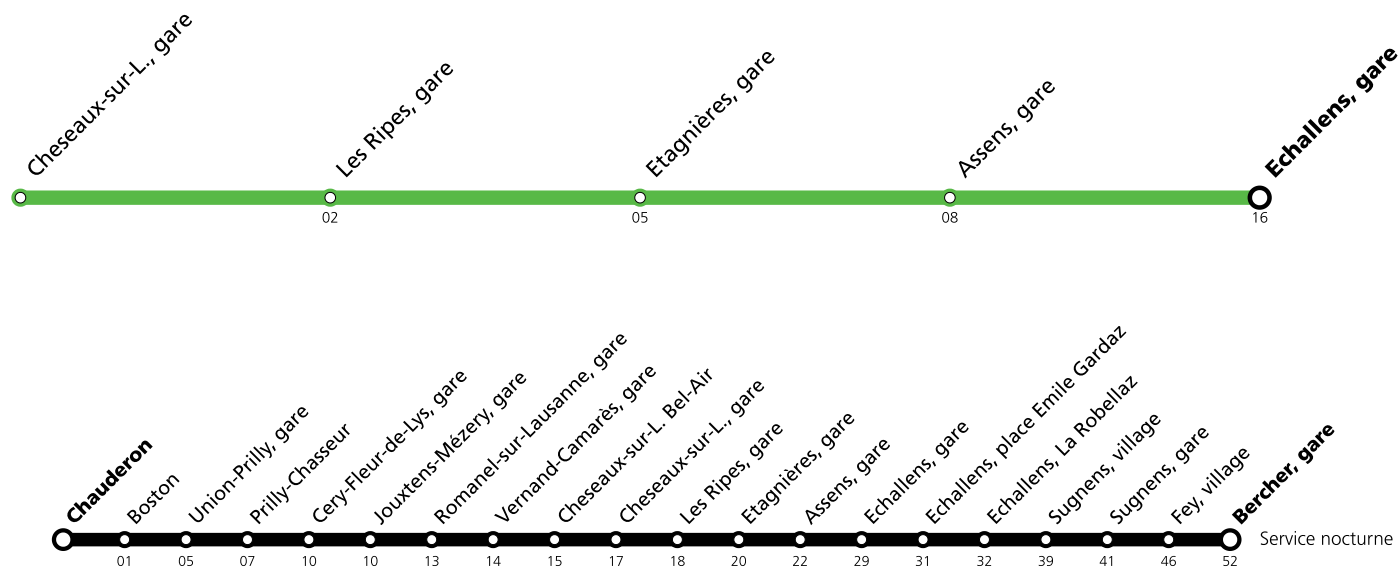

Dimanche et 1er août *

Chauderon																						
Boston																						
Union-Prilly, gare																						
Prilly-Chasseur																						
Cery-Fleur-de-Lys, gare																						
Jouxkens-Mézery, gare																						
Romanel-sur-Lausanne, gare																						
Vernand-Camarès, gare																						
Cheseaux-sur-L., Bel-Air																						
Cheseaux-sur-L., gare	14:47	15:17	15:47	16:17	16:47	17:17	17:47	18:17	18:47	19:17	19:47	20:17	20:47	21:17	21:47	22:17	22:47	23:17	23:47	00:17	00:56	
Les Ripes, gare	14:49	15:19	15:49	16:19	16:49	17:19	17:49	18:19	18:49	19:19	19:49	20:19	20:49	21:19	21:49	22:19	22:49	23:19	23:49	00:19	00:58	
Etagnières, gare	14:51	15:21	15:51	16:21	16:51	17:21	17:51	18:21	18:51	19:21	19:51	20:21	20:51	21:21	21:51	22:21	22:51	23:21	23:51	00:21	01:00	
Assens, gare	14:53	15:23	15:53	16:23	16:53	17:23	17:53	18:23	18:53	19:23	19:53	20:23	20:53	21:23	21:53	22:23	22:53	23:23	23:53	00:23	01:02	
Echallens, gare	15:00	15:30	16:00	16:30	17:00	17:30	18:00	18:30	19:00	19:30	20:00	20:30	21:00	21:30	22:00	22:30	23:00	23:30	00:00	00:30	01:09	
Echallens, gare																						
Echallens, place Emile Gardaz																						
Echallens, La Robellaz																						
Sugnens, village																						
Sugnens, gare																						
Fey, village																						
Bercher, gare																						

* Service nocturne : circule les nuits du vendredi à samedi et du samedi à dimanche ainsi que les nuits du 31.07/01.08. et du 17.08/18.08.

L'accessibilité aux personnes à mobilité réduite n'est pas assurée. Pour plus d'informations: Contact Center Handicap 0800 007 102 (tous les jours de 5h à minuit, appel gratuit en Suisse).

* Un service de bus de remplacement circule entre Cheseaux et Echallens. Le LEB (ligne R20) circule normalement entre Lausanne Flon et Cheseaux et entre Echallens et Bercher. Le service nocturne est entièrement assuré par bus entre Chauderon et Bercher.

Les horaires peuvent être modifiés selon les conditions de circulation.