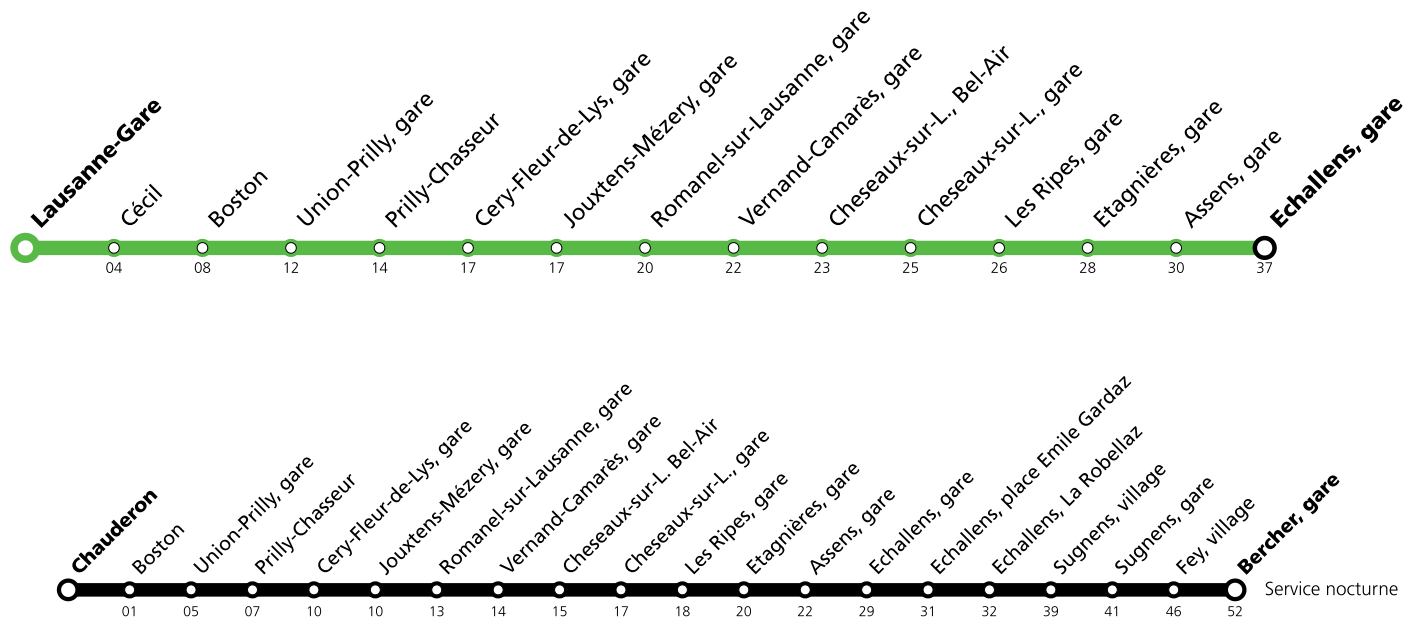

Dimanche 11 août 2024 *

	A	A																				
Chauderon	01:40	03:40																				
Lausanne-Gare	|	|	05:24	05:54	06:24	06:54	07:24	07:54	08:24	08:54	09:23	09:53	10:23	10:53	11:23	11:53	12:23	12:53	13:23	13:53	14:23	
Cécil	|	|	05:27	05:57	06:27	06:57	07:27	07:57	08:27	08:57	09:27	09:57	10:27	10:57	11:27	11:57	12:27	12:57	13:27	13:57	14:27	
Boston	01:41	03:41	05:31	06:01	06:31	07:01	07:31	08:01	08:31	09:01	09:31	10:01	10:31	11:01	11:31	12:01	12:31	13:01	13:31	14:01	14:31	
Union-Prilly, gare	01:45	03:45	05:35	06:05	06:35	07:05	07:35	08:05	08:35	09:05	09:35	10:05	10:35	11:05	11:35	12:05	12:35	13:05	13:35	14:05	14:35	
Prilly-Chasseur	01:47	03:47	05:37	06:07	06:37	07:07	07:37	08:07	08:37	09:07	09:37	10:07	10:37	11:07	11:37	12:07	12:37	13:07	13:37	14:07	14:37	
Cery-Fleur-de-Lys, gare	01:50	03:50	05:40	06:10	06:40	07:10	07:40	08:10	08:40	09:10	09:40	10:10	10:40	11:10	11:40	12:10	12:40	13:10	13:40	14:10	14:40	
Jouxkens-Mézery, gare	01:50	03:50	05:40	06:10	06:40	07:10	07:40	08:10	08:40	09:10	09:40	10:10	10:40	11:10	11:40	12:10	12:40	13:10	13:40	14:10	14:40	
Romanel-sur-Lausanne, gare	01:53	03:53	05:43	06:13	06:43	07:13	07:43	08:13	08:43	09:13	09:43	10:13	10:43	11:13	11:43	12:13	12:43	13:13	13:43	14:13	14:43	
Vernand-Camarès, gare	01:54	03:54	05:45	06:15	06:45	07:15	07:45	08:15	08:45	09:15	09:45	10:15	10:45	11:15	11:45	12:15	12:45	13:15	13:45	14:15	14:45	
Cheseaux-sur-L., Bel-Air	01:55	03:55	05:46	06:16	06:46	07:16	07:46	08:16	08:46	09:16	09:46	10:16	10:46	11:16	11:46	12:16	12:46	13:16	13:46	14:16	14:46	
Cheseaux-sur-L., gare	01:57	03:57	05:48	06:18	06:48	07:18	07:48	08:18	08:48	09:18	09:48	10:18	10:48	11:18	11:48	12:18	12:48	13:18	13:48	14:18	14:48	
Les Ripes, gare	01:58	03:58	05:49	06:19	06:49	07:19	07:49	08:19	08:49	09:19	09:49	10:19	10:49	11:19	11:49	12:19	12:49	13:19	13:49	14:19	14:49	
Etagnières, gare	02:00	04:00	05:51	06:21	06:51	07:21	07:51	08:21	08:51	09:21	09:51	10:21	10:51	11:21	11:51	12:21	12:51	13:21	13:51	14:21	14:51	
Assens, gare	02:02	04:02	05:53	06:23	06:53	07:23	07:53	08:23	08:53	09:23	09:53	10:23	10:53	11:23	11:53	12:23	12:53	13:23	13:53	14:23	14:53	
Echallens, gare	|	04:09	06:00	06:30	07:00	07:30	08:00	08:30	09:00	09:30	10:00	10:30	11:00	11:30	12:00	12:30	13:00	13:30	14:00	14:30	15:00	
Echallens, gare	02:09																					
Echallens, place Emile Gardaz	02:11																					
Echallens, La Robellaz	02:12																					
Sugnens, village	02:19																					
Sugnens, gare	02:21																					
Fey, village	02:26																					
Bercher, gare	02:32																					

* Service nocturne: circule les nuits du vendredi à samedi et du samedi à dimanche.

L'accessibilité aux personnes à mobilité réduite n'est pas assurée. Pour plus d'informations: Contact Center Handicap 0800 007 102 (tous les jours de 5h à minuit, appel gratuit en Suisse).

* Dès vendredi 9 août en soirée, un service de bus de remplacement circulera entre Lausanne-gare et Echallens. Le LEB (ligne R20) circulera normalement entre Echallens et Bercher. Le service nocturne sera entièrement assuré par bus entre Chauderon et Bercher.

Les horaires peuvent être modifiés selon les conditions de circulation.