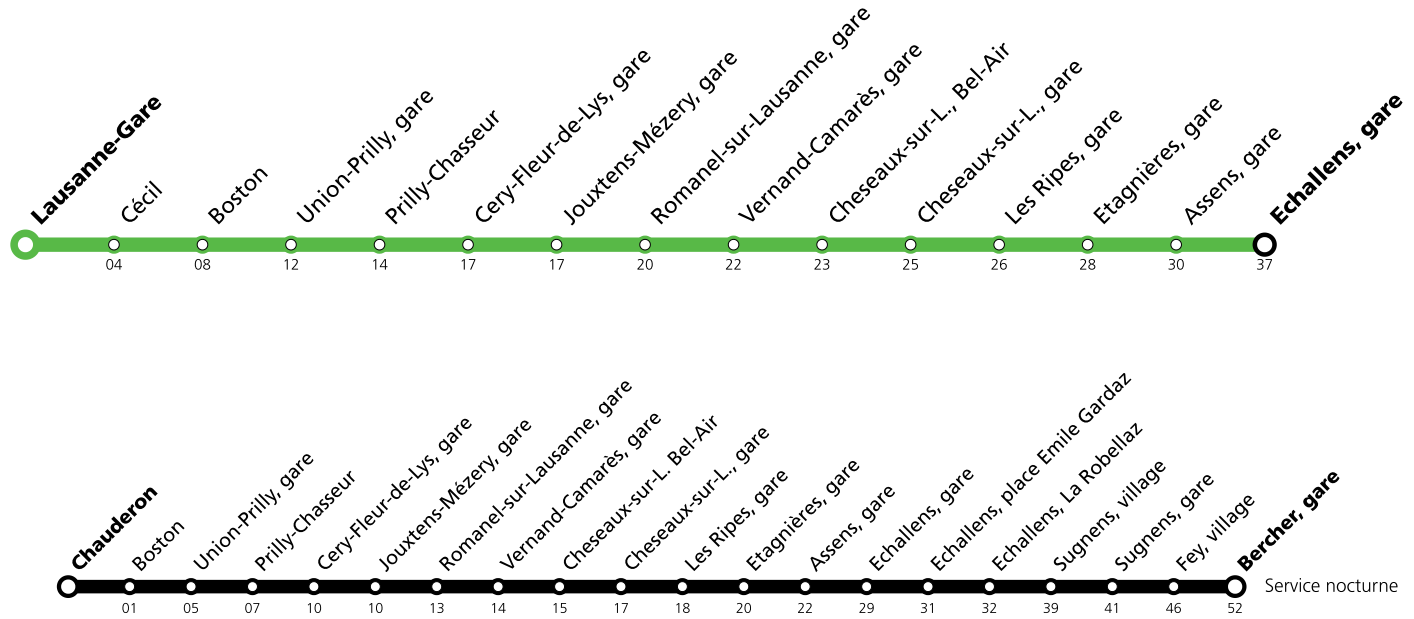

Samedi 10 août 2024 *

Chauderon				
Lausanne-Gare	22:54	23:24	23:54	00:39
Cécil	22:57	23:27	23:57	00:42
Boston	23:01	23:31	00:01	00:46
Union-Prilly, gare	23:05	23:35	00:05	00:50
Prilly-Chasseur	23:07	23:37	00:07	00:52
Cery-Fleur-de-Lys, gare	23:10	23:40	00:10	00:55
Jouxpens-Mézery, gare	23:10	23:40	00:10	00:55
Romanel-sur-Lausanne, gare	23:13	23:43	00:13	00:58
Vernand-Camarès, gare	23:15	23:45	00:15	01:00
Cheseaux-sur-L., Bel-Air	23:16	23:46	00:16	01:01
Cheseaux-sur-L., gare	23:18	23:48	00:18	01:03
Les Ripes, gare	23:19	23:49	00:19	01:04
Etagnières, gare	23:21	23:51	00:21	01:06
Assens, gare	23:23	23:53	00:23	01:08
Echallens, gare	23:30	00:00	00:30	01:15
Echallens, gare				
Echallens, place Emile Gardaz				
Echallens, La Robellaz				
Sugnens, village				
Sugnens, gare				
Fey, village				
Bercher, gare				

* Service nocturne: circule les nuits du vendredi à samedi et du samedi à dimanche.

L'accessibilité aux personnes à mobilité réduite n'est pas assurée. Pour plus d'informations: Contact Center Handicap 0800 007 102 (tous les jours de 5h à minuit, appel gratuit en Suisse).

* Dès vendredi 9 août en soirée, un service de bus de remplacement circulera entre Lausanne-gare et Echallens. Le LEB (ligne R20) circulera normalement entre Echallens et Bercher. Le service nocturne sera entièrement assuré par bus entre Chauderon et Bercher.

Les horaires peuvent être modifiés selon les conditions de circulation.