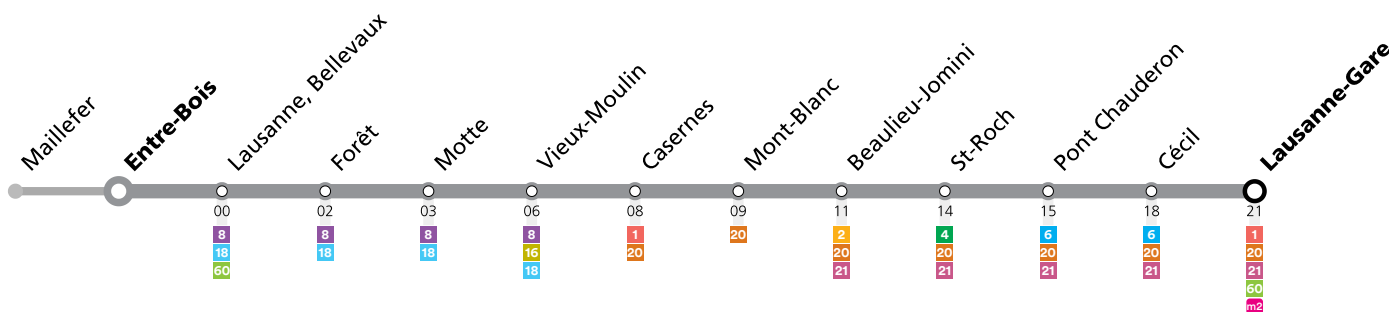

Entre-Bois

Lundi-Vendredi	Samedi	Dimanche et Fêtes	Vacances (Lundi-Vendredi)	
05	10 25 40 50	10 25 40 55	11 26 41 56	10 25 40 50
06	00 10 20 30 37 46 54	10 25 40 55	11 26 41 55	00 10 20 30 37 46 56
07	04 14 21 29 37 45 54	10 25 36 47 57	10 25 40 55	06 17 26 36 46 56
08	03 13 23 34 45 56	07 17 27 37 47 57	10 25 40 55	06 16 26 36 47 57
09	06 16 26 36 46 56	07 17 27 36 46 55	10 25 37 47 57	07 17 27 37 47 57
10	06 16 26 36 46 56	05 15 25 35 45 55	07 17 27 37 47 57	07 17 27 37 47 57
11	06 16 26 36 46 56	05 15 25 35 45 55	07 17 27 37 47 57	07 17 27 37 47 57
12	06 16 26 36 46 56	05 15 25 35 45 55	07 17 27 37 47 57	07 17 27 37 47 57
13	06 16 26 36 46 56	05 15 25 35 45 55	07 17 27 37 47 57	07 17 27 37 47 57
14	06 16 26 36 46 56	05 15 25 35 45 55	07 17 27 37 47 57	07 17 27 37 47 57
15	06 16 25 35 45 52	05 15 25 35 45 55	07 17 27 37 47 57	07 17 27 37 47 58
16	01 11 21 31 41 51	05 15 25 35 45 55	07 17 27 37 47 57	08 18 26 36 46 56
17	01 10 20 31 42 52	05 15 26 36 46 56	07 17 27 37 47 57	06 16 26 36 47 57
18	02 13 23 34 45 56	06 17 27 37 47 56	07 17 27 37 47 57	07 18 28 38 48 57
19	07 17 27 37 47 58	06 16 26 36 46 57	07 17 27 37 47 57	07 17 28 38 48 58
20	08 18 28 38 48 56	07 17 27 37 47 57	07 17 27 37 47 55	08 18 28 38 48 56
21	10 25 40 55	10 25 40 55	10 25 40 55	10 25 40 55
22	10 25 40 56	10 25 40 56	10 25 40 56	10 25 40 56
23	11 26 41 56	11 26 41 56	11 26 41 56	11 26 41 56
00	11	11	11	11

Horaires en ligne:

Fêtes:
Vacances: 12.10.2024 au 27.10.2024

Les horaires peuvent être modifiés selon les conditions de circulation.