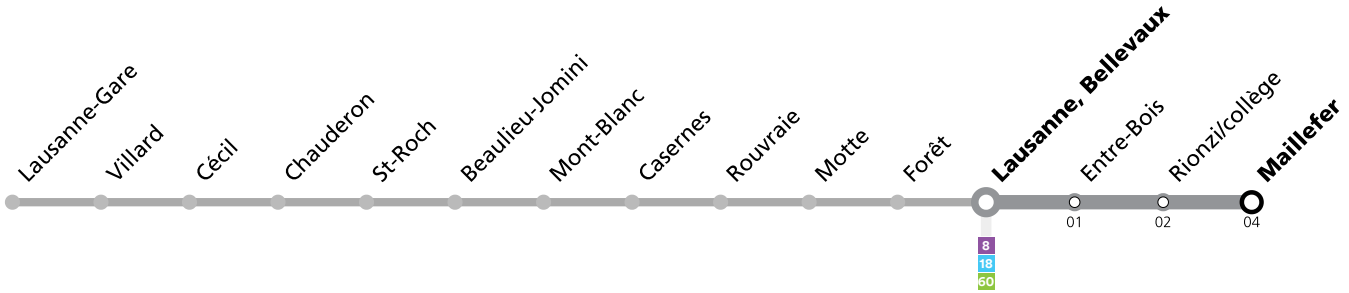

Lausanne, Bellevaux

Lundi-Vendredi	Samedi	Dimanche et Fêtes	Vacances (Lundi-Vendredi)	
05	11 26 41 56	11 26 41 56	10 25 40 55	11 26 41 56
06	11 21 32 43 53	11 26 41 56	10 25 40 55	11 21 31 43 53
07	05 16 26 36 45 54	11 27 42 57	10 25 40 55	03 14 25 35 45 55
08	02 10 19 28 37 46 56	13 23 33 43 53	11 26 43 58	05 15 25 35 45 55
09	06 16 26 36 46 56	03 14 24 34 44 54	13 28 43 58	05 15 25 35 45 55
10	06 16 26 36 46 56	05 15 25 35 45 55	13 23 33 43 53	05 15 25 35 45 55
11	06 16 26 36 46 56	05 15 25 35 45 55	03 13 23 33 43 53	05 15 25 35 45 55
12	06 16 26 36 46 56	05 16 26 36 46 56	03 13 23 33 43 53	05 15 25 35 45 55
13	06 16 26 36 46 56	06 16 26 36 46 56	03 14 24 34 44 54	05 15 25 35 45 55
14	06 16 26 36 46 56	06 16 26 36 46 56	04 14 24 34 44 54	05 15 25 35 45 55
15	06 16 26 36 47 57	06 16 26 36 46 56	04 14 24 34 44 54	05 15 25 35 45 55
16	07 18 28 38 49 59	06 16 26 36 46 56	04 14 24 34 44 54	05 16 26 36 46 56
17	09 19 29 39 49 59	06 16 26 36 46 56	04 14 24 34 44 54	07 17 27 37 47 57
18	08 18 28 38 47 57	06 16 26 36 46 55	04 14 24 34 44 54	07 17 27 36 45 55
19	07 17 27 35 45 55	05 15 25 35 45 55	04 14 24 33 43 53	05 15 25 35 44 54
20	05 14 24 34 44 54	05 14 24 34 44 54	03 13 23 33 43 53	04 13 23 33 43 53
21	03 13 28 43 58	03 13 28 43 58	03 13 28 43 58	03 13 28 43 58
22	13 28 43 58	13 28 43 58	13 28 43 58	13 28 43 58
23	12 27 42 57	12 27 42 57	12 27 42 57	12 27 42 57
00	12 27 42	12 27 42	12 27 42	12 27 42

Horaires en ligne:

Fêtes:
Vacances: 12.10.2024 au 27.10.2024

Les horaires peuvent être modifiés selon les conditions de circulation.