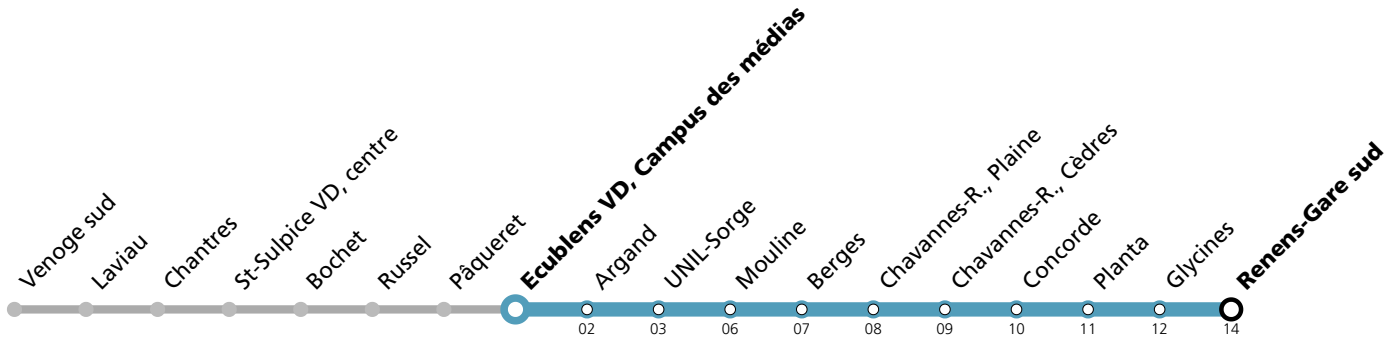

Ecublens VD, Campus des médias

Lundi-Vendredi	Samedi	Dimanche et Fêtes	Vacances (Lundi-Vendredi)
05	34 49	32 52	34 49
06	04 19 34 49	12 32 52	04 19 34 49
07	05 20 35 50	12 30 45	05 20 35 50
08	05 20 35 50	00 15 30 45	05 20 35 50
09	05 20 35 50	00 15 30 45	05 20 35 50
10	05 20 35 50	00 15 30 45	05 20 35 50
11	05 20 35 50	00 15 30 45	05 20 35 50
12	05 20 35 50	00 15 30 45	05 20 35 50
13	05 20 35 50	00 15 30 45	05 20 35 50
14	05 20 35 50	00 15 30 45	05 20 35 50
15	05 20 35 50	00 15 30 45	05 20 35 50
16	05 20 35 50	00 15 30 45	05 20 35 50
17	05 20 35 50	00 15 30 45	05 20 35 50
18	05 20 35 50	00 15 30 45	05 20 35 50
19	05 20 35 50	00 15 30 45	05 20 35 50
20	05 20 35 51	00 15 30 45 59	05 20 35 51
21	05 18 29 44 59	14 29 44 59	05 18 29 44 59
22	14 29 44 59	14 29 44 59	14 29 44 59
23	14 29 44 58	14 29 44 58	14 29 44 58
00	13 28	13 28	13 28

Remarques:
▲ Passage prévu dans les minutes données

Horaires en ligne:

Fêtes: 25.12., 01.01., 02.01., 18.04., 21.04., 29.05., 09.06., 01.08., 22.09.

Vacances: 21.12.2024 au 05.01.2025, 15.02.2025 au 23.02.2025, 12.04.2025 au 27.04.2025, 29.05.2025 au 01.06.2025, 28.06.2025 au 17.08.2025, 11.10.2025 au 26.10.2025

Les horaires peuvent être modifiés selon les conditions de circulation.