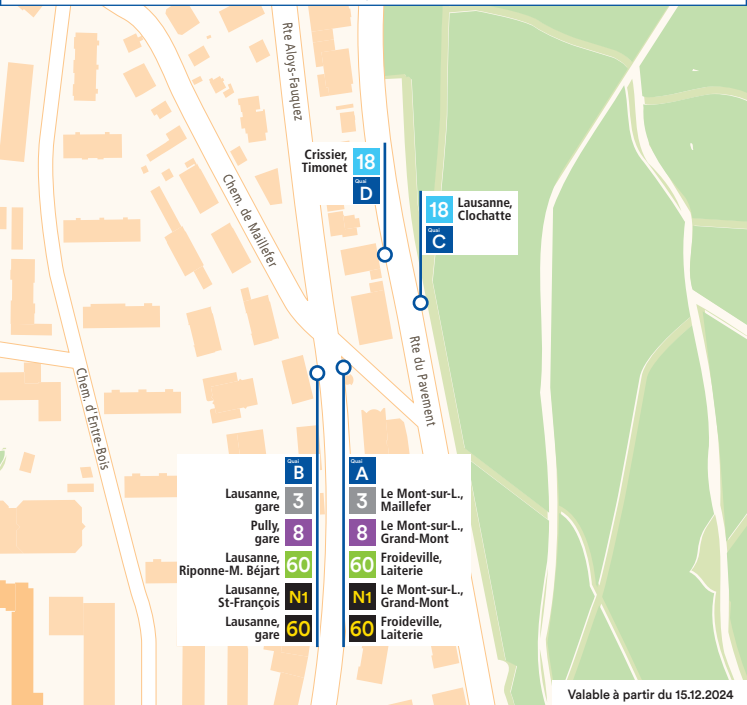

Vos connexions à l'interface

Lausanne, Bellevaux

Valable à partir du 15.12.2024

App tl
t-l.ch

Service clientèle 021 621 01 11 prix d'un appel local (non surtaxé)