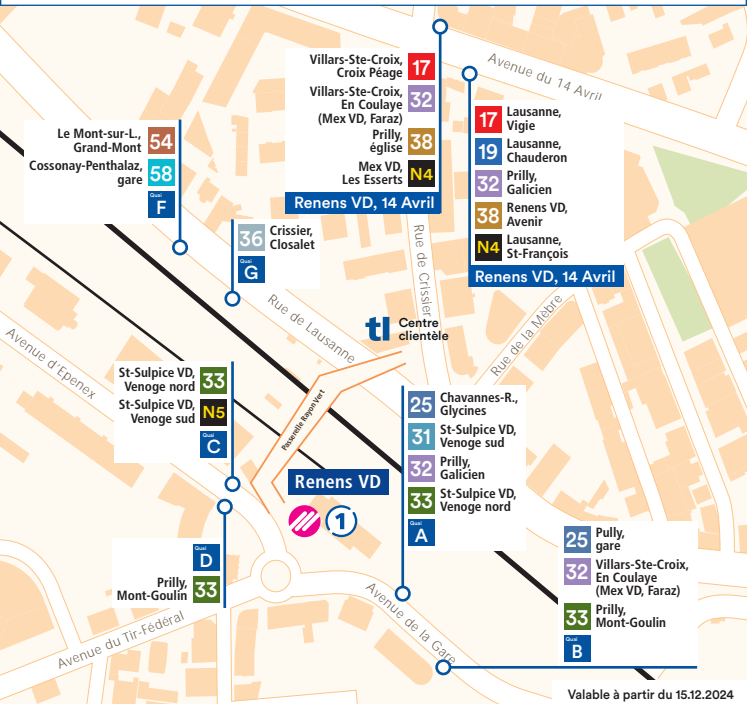

Vos connexions à l'interface

Renens VD

Valable à partir du 15.12.2024

App tl
t-l.ch

Service clientèle 021 621 01 11 prix d'un appel local (non surtaxé)