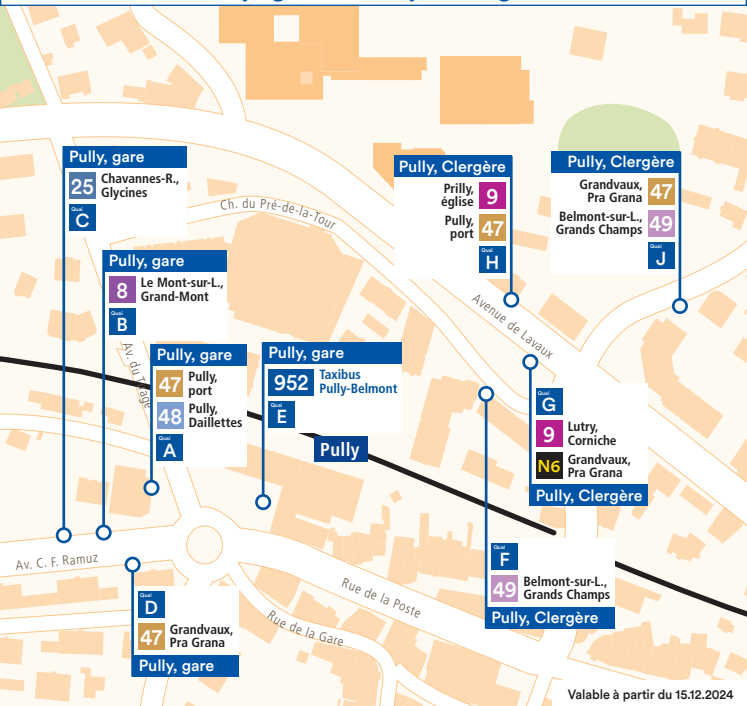

# Vos connexions à l'interface

## Pully, gare - Pully, Clergère

Valable à partir du 15.12.2024

App tl  
t-l.ch

Service clientèle 021 621 01 11 prix d'un appel local (non surtaxé)