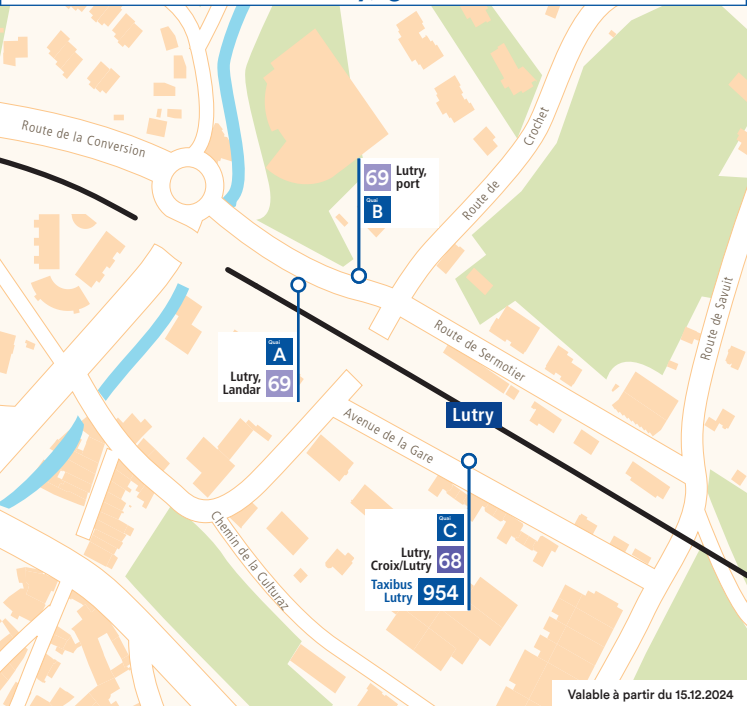

Vos connexions à l'interface

Lutry, gare

Valable à partir du 15.12.2024

App tl
t-l.ch

Service clientèle 021 621 01 11 prix d'un appel local (non surtaxé)