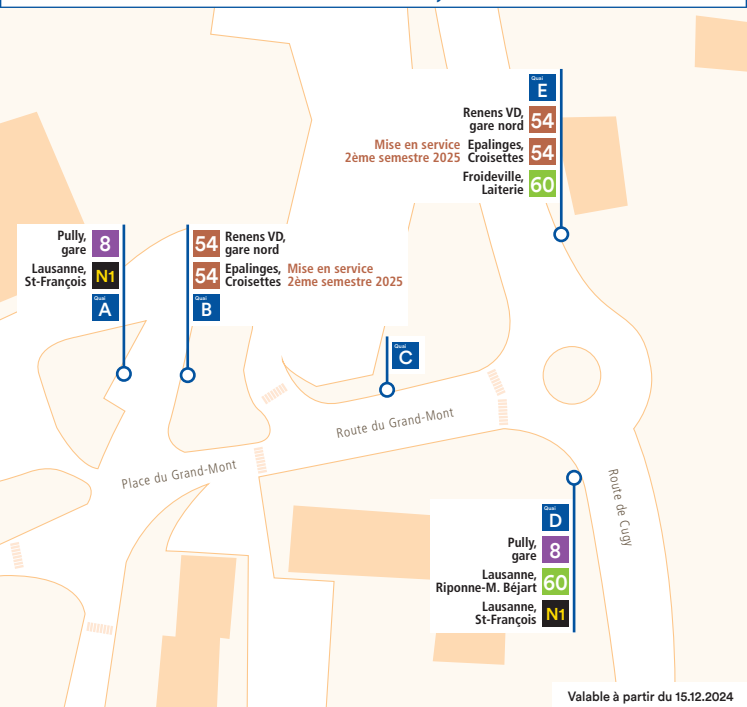

# Vos connexions à l'interface

## Le Mont-sur-Lausanne, Grand-Mont

Valable à partir du 15.12.2024

App tl  
t-l.ch

Service clientèle 021 621 01 11 prix d'un appel local (non surtaxé)