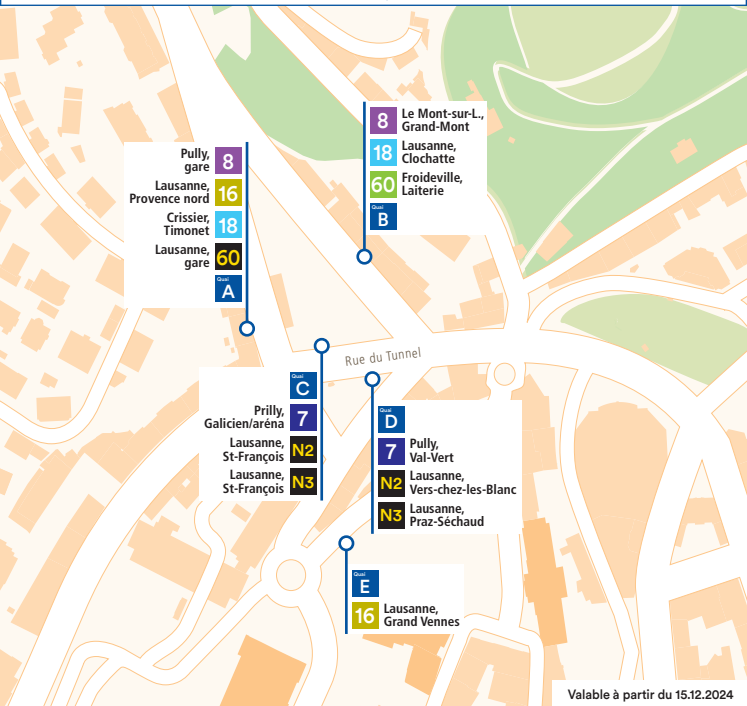

Vos connexions à l'interface

Lausanne, Tunnel

Valable à partir du 15.12.2024

App tl
t-l.ch

Service clientèle 021 621 01 11 prix d'un appel local (non surtaxé)