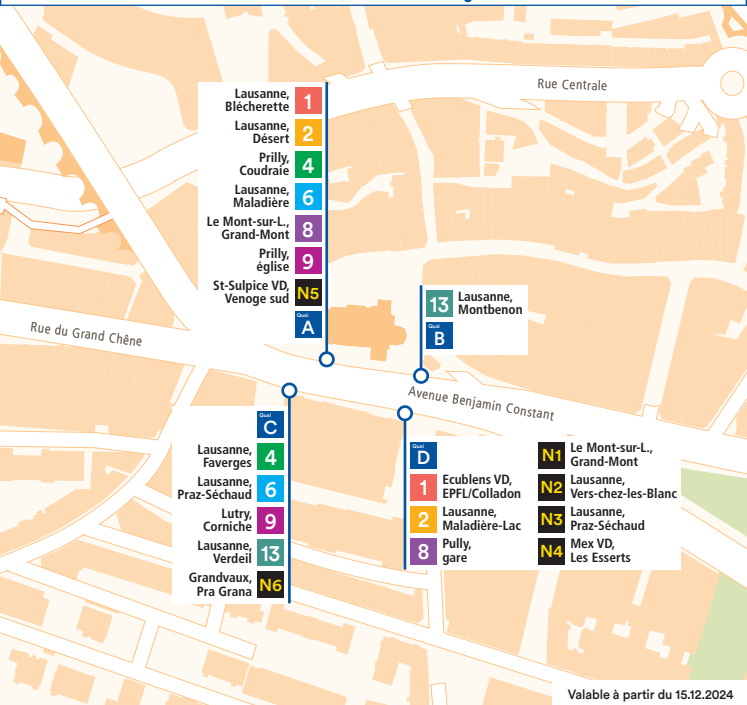

Vos connexions à l'interface

Lausanne, St-François

Valable à partir du 15.12.2024

App tl
t-l.ch

Service clientèle 021 621 01 11 prix d'un appel local (non surtaxé)