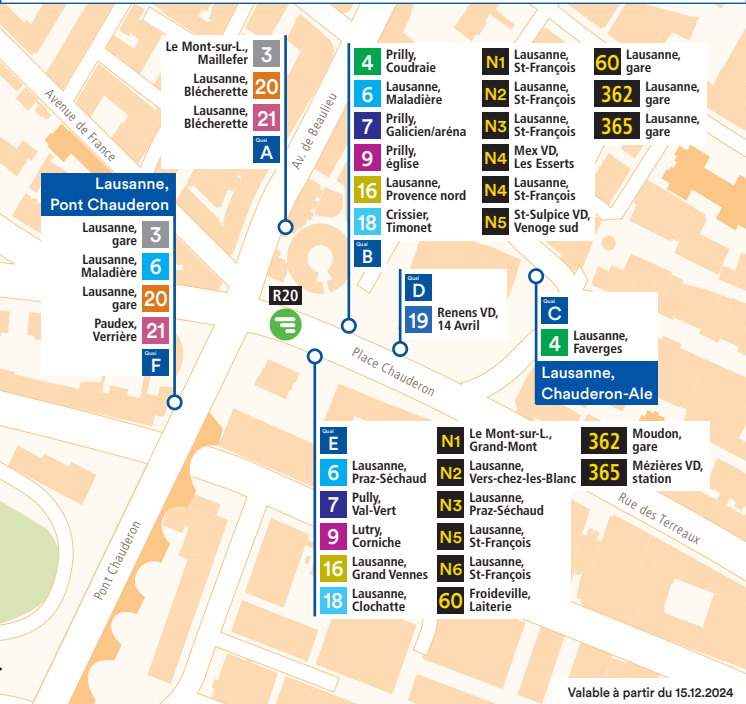

Vos connexions à l'interface

Lausanne-Chauderon

Valable à partir du 15.12.2024

App ti
t-l.ch

Service clientèle 021 621 01 11 prix d'un appel local (non surtaxé)