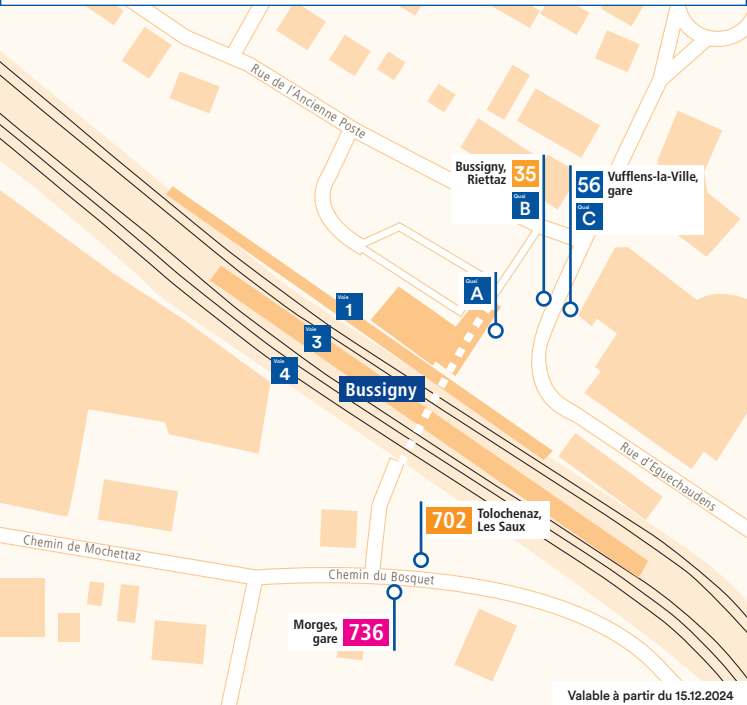

Vos connexions à l'interface

Bussigny, gare

App tl
t-l.ch

Service clientèle 021 621 01 11 prix d'un appel local (non surtaxé)