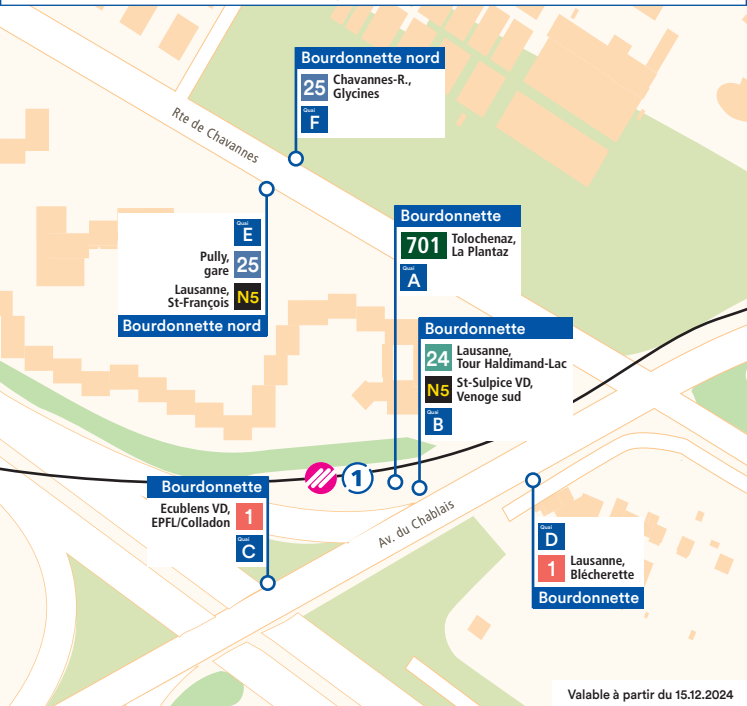

Vos connexions à l'interface

Lausanne, Bourdonnette

Valable à partir du 15.12.2024

App tl
t-l.ch

Service clientèle 021 621 01 11 prix d'un appel local (non surtaxé)