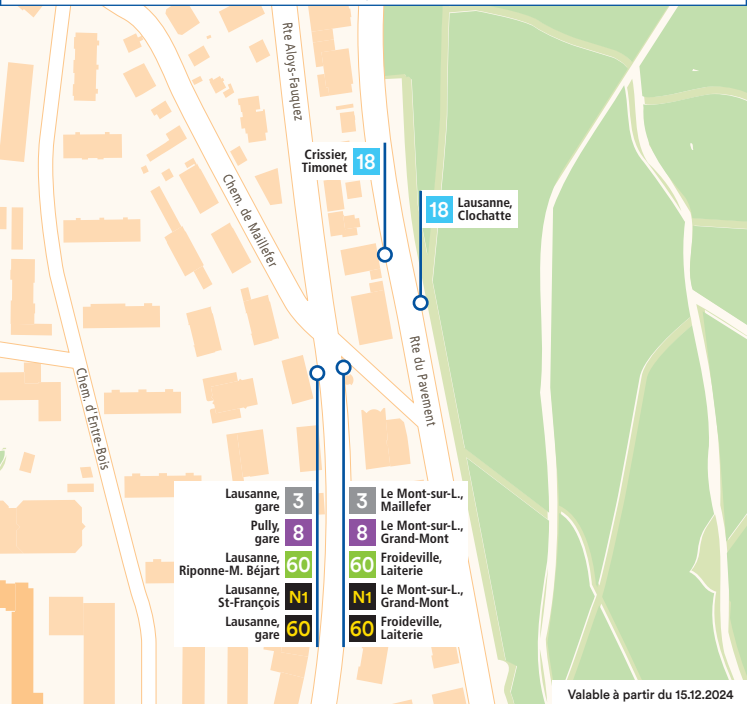

Vos connexions à l'interface

Lausanne, Bellevaux

Valable à partir du 15.12.2024

App ti
t-l.ch

Service clientèle 021 621 01 11 prix d'un appel local (non surtaxé)