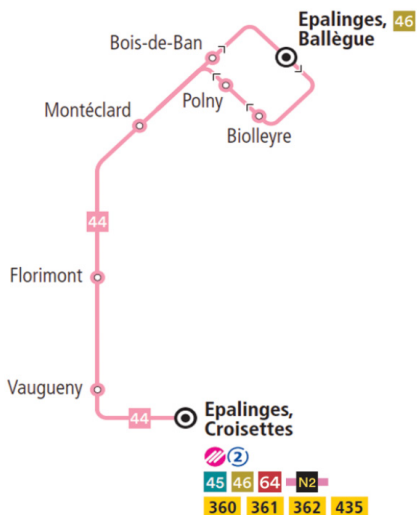

tl

Ligne 44

Votre nouvelle ligne est là !

De Croisettes à Ballègue les
tl renforcent la mobilité dans
votre commune d'Epalinges !

Nouvelle ligne 44

En service dès aujourd'hui !

Découvrez la nouvelle **ligne 44**, spécialement mise en place pour améliorer la mobilité dans la commune d'Épalinges. Cette nouvelle ligne vous offre une meilleure fréquence de passage et un service optimisé pour vos déplacements quotidiens.

Fréquence de passage :

- Toutes les 15 minutes en heures de pointe du lundi au vendredi
- Toutes les 20 minutes en dehors des heures de pointe, y compris le dimanche et les jours fériés

Tracé et correspondances:

La ligne 44 dessert les quartiers clés d'Épalinges et partage 4 arrêts avec la ligne 46 :

- Croisettes
- Biolleyre
- Ballègue
- Polny

Plus de simplicité, plus de mobilité !

Grâce à ces arrêts communs, vos correspondances avec la **ligne 46** seront facilitées pour une plus grande flexibilité dans vos trajets.

Consultez les horaires et le tracé complet :

Scannez le QR Code ci-dessous pour accéder aux horaires détaillés et à la carte du tracé.