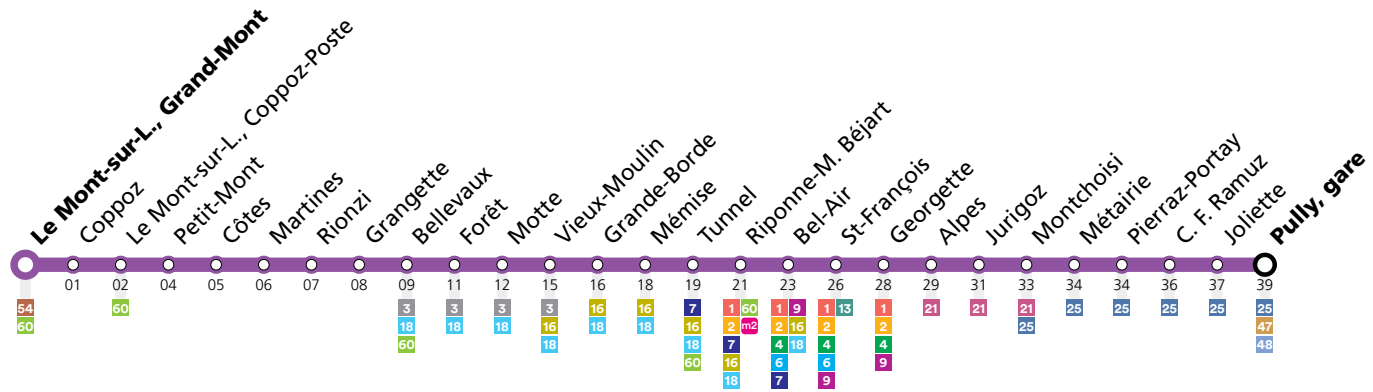

Samedi