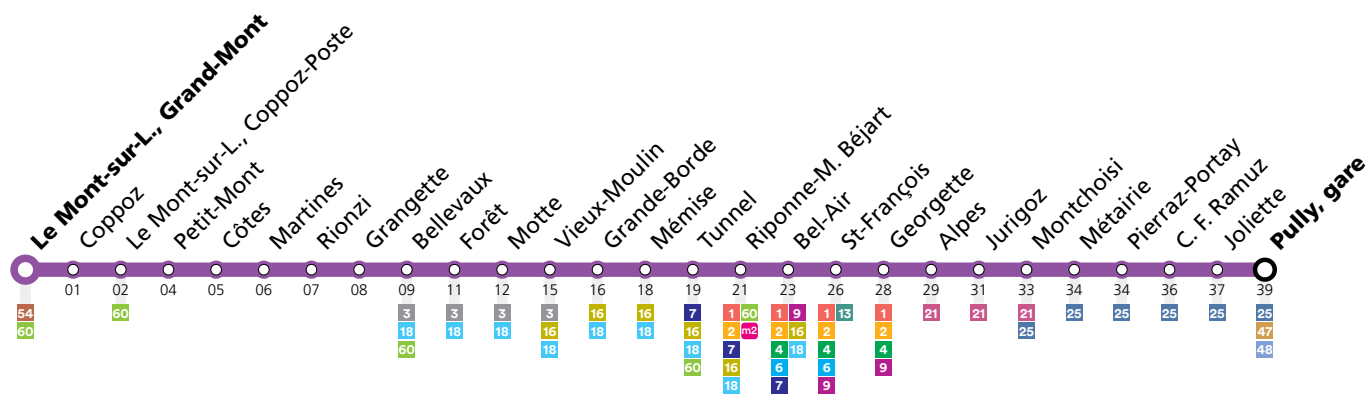

Dimanche et Fêtes

Le Mont-sur-L., Grand-Mont	20:19	20:29	20:38	20:49	21:04	21:14	21:31	21:46	22:01	22:15	22:30	22:45	23:01	23:16	23:31	23:46	00:01	00:15	00:27	00:41
Petit-Mont	20:21	20:31	20:40	20:51	21:06	21:16	21:33	21:48	22:03	22:17	22:32	22:47	23:03	23:18	23:33	23:48	00:03	00:17	00:29	00:43
Bellevaux	20:24	20:34	20:43	20:54	21:09	21:19	21:36	21:51	22:06	22:20	22:35	22:50	23:06	23:21	23:36	23:51	00:06	00:20	00:32	00:46
Motte	20:26	20:36	20:45	20:56	21:11	21:21	21:38	21:53	22:08	22:22	22:37	22:52	23:08	23:23	23:38	23:53	00:08	00:22	00:34	00:48
Vieux-Moulin	20:29	20:39	20:48	20:59	21:14	21:24	21:41	21:56	22:11	22:25	22:40	22:55	23:10	23:25	23:40	23:55	00:10	00:24	00:36	00:50
Tunnel	20:32	20:42	20:51	21:02	21:17	21:27	21:44	21:59	22:14	22:28	22:43	22:58	23:13	23:28	23:43	23:58	00:13	00:27	00:39	00:53
Riponne-M. Bèjart	20:34	20:44	20:53	21:03	21:18	21:28	21:45	22:00	22:15	22:29	22:44	22:59	23:14	23:29	23:44	23:59	00:14	00:28	00:40	00:54
Bel-Air	20:36	20:46	20:55	21:05	21:20	21:30	21:47	22:02	22:17	22:31	22:46	23:01	23:16	23:31	23:46	00:01	00:16			
St-François	20:38	20:48	20:57	21:07	21:22	21:32	21:49	22:04	22:19	22:33	22:48	23:03	23:18	23:33	23:48	00:03	00:18			
Georgette	20:40	20:50	20:59	21:08	21:23	21:33	21:50	22:05	22:20	22:34	22:49	23:04	23:19	23:34	23:49	00:04	00:19			
Montchoisi	20:44	20:54	21:03	21:12	21:27	21:37	21:54	22:09	22:24	22:37	22:52	23:07	23:22	23:37	23:52	00:07	00:22			
C. F. Ramuz	20:46	20:56	21:05	21:14	21:29	21:39	21:56	22:11	22:26	22:39	22:54	23:09	23:24	23:39	23:54	00:09	00:24			
Pully, gare	20:49	20:59	21:08	21:17	21:32	21:42	21:59	22:14	22:29	22:42	22:57	23:12	23:27	23:42	23:57	00:12	00:27			

Remarques:

▲ Passage prévu dans les minutes données

Fêtes:

Vacances: 12.10.2024 au 27.10.2024

Les horaires peuvent être modifiés selon les conditions de circulation.