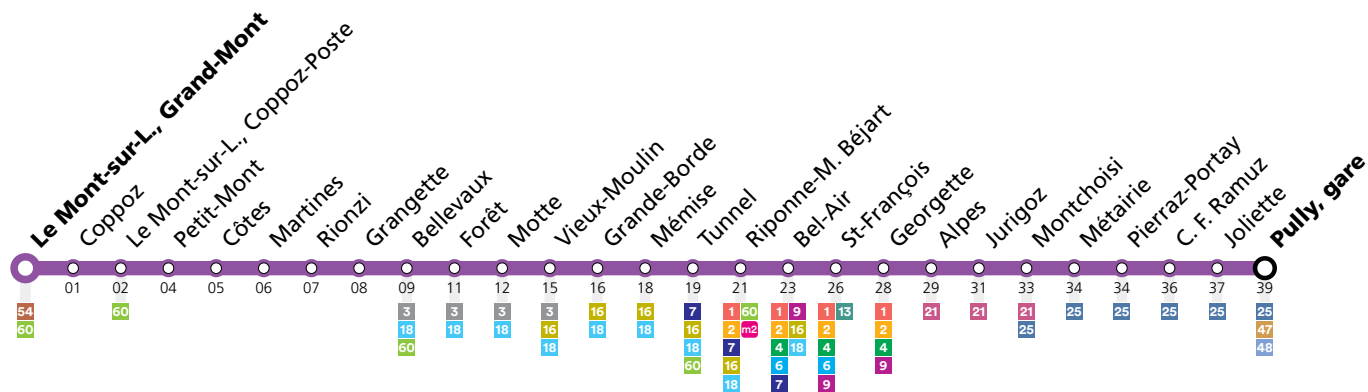

Vacances (Lundi-Vendredi)