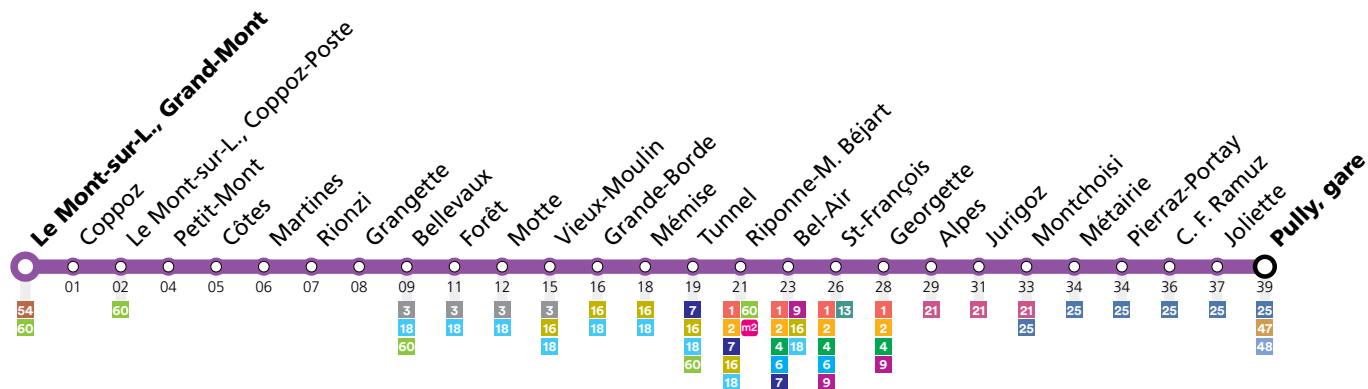

Vacances (Lundi-Vendredi)

Le Mont-sur-L., Grand-Mont	14:12	14:22	14:32	▲ 7'	18:40	18:51	19:01	19:10	19:20	19:29	19:39	19:49	19:59	20:09	20:18	20:28	20:37	20:46	20:54	21:04	21:14
Petit-Mont	14:15	14:25	14:35	▲ 7'	18:43	18:54	19:04	19:13	19:23	19:32	19:42	19:52	20:02	20:12	20:21	20:31	20:40	20:49	20:57	21:06	21:16
Bellevaux	14:19	14:29	14:39	▲ 7'	18:47	18:58	19:07	19:16	19:26	19:35	19:45	19:55	20:05	20:15	20:24	20:34	20:43	20:52	21:00	21:09	21:19
Motte	14:22	14:32	14:42	▲ 7'	18:49	19:00	19:09	19:18	19:28	19:37	19:47	19:57	20:07	20:17	20:26	20:36	20:45	20:54	21:02	21:11	21:21
Vieux-Moulin	14:25	14:35	14:45	▲ 7'	18:52	19:03	19:12	19:21	19:31	19:40	19:50	20:00	20:10	20:20	20:29	20:39	20:48	20:57	21:05	21:14	21:24
Tunnel	14:28	14:38	14:48	▲ 7'	18:55	19:06	19:15	19:24	19:34	19:43	19:53	20:03	20:13	20:23	20:32	20:42	20:51	21:00	21:08	21:17	21:27
Riponne-M. Béjart	14:30	14:40	14:50	▲ 7'	18:57	19:08	19:17	19:26	19:36	19:45	19:55	20:05	20:15	20:25	20:34	20:44	20:53	21:01	21:09	21:18	21:28
Bel-Air	14:32	14:42	14:52	▲ 7'	18:59	19:10	19:19	19:28	19:38	19:47	19:57	20:07	20:17	20:27	20:36	20:46	20:55	21:03	21:11	21:20	21:30
St-François	14:35	14:45	14:55	▲ 7'	19:02	19:13	19:22	19:31	19:41	19:50	20:00	20:09	20:19	20:29	20:38	20:48	20:57	21:05	21:13	21:22	21:32
Georgette	14:37	14:47	14:57	▲ 7'	19:04	19:15	19:24	19:33	19:43	19:52	20:02	20:11	20:21	20:31	20:40	20:50	20:59	21:06	21:14	21:23	21:33
Montchoisi	14:41	14:51	15:01	▲ 7'	19:08	19:19	19:28	19:37	19:47	19:56	20:06	20:15	20:25	20:35	20:44	20:54	21:03	21:10	21:18	21:27	21:37
C. F. Ramuz	14:43	14:53	15:03	▲ 7'	19:10	19:21	19:30	19:39	19:49	19:58	20:08	20:17	20:27	20:37	20:46	20:56	21:05	21:12	21:20	21:29	21:39
Pully, gare	14:46	14:56	15:06	▲ 7'	19:13	19:24	19:33	19:42	19:52	20:01	20:11	20:20	20:30	20:40	20:49	20:59	21:08	21:15	21:23	21:32	21:42
Le Mont-sur-L., Grand-Mont	21:31	21:46	22:01	22:15	22:30	22:45	23:01	23:16	23:31	23:46	00:01	00:15	00:27	00:41							
Petit-Mont	21:33	21:48	22:03	22:17	22:32	22:47	23:03	23:18	23:33	23:48	00:03	00:17	00:29	00:43							
Bellevaux	21:36	21:51	22:06	22:20	22:35	22:50	23:06	23:21	23:36	23:51	00:06	00:20	00:32	00:46							
Motte	21:38	21:53	22:08	22:22	22:37	22:52	23:08	23:23	23:38	23:53	00:08	00:22	00:34	00:48							
Vieux-Moulin	21:41	21:56	22:11	22:25	22:40	22:55	23:10	23:25	23:40	23:55	00:10	00:24	00:36	00:50							
Tunnel	21:44	21:59	22:14	22:28	22:43	22:58	23:13	23:28	23:43	23:58	00:13	00:27	00:39	00:53							
Riponne-M. Béjart	21:45	22:00	22:15	22:29	22:44	22:59	23:14	23:29	23:44	23:59	00:14	00:28	00:40	00:54							
Bel-Air	21:47	22:02	22:17	22:31	22:46	23:01	23:16	23:31	23:46	00:01	00:16										
St-François	21:49	22:04	22:19	22:33	22:48	23:03	23:18	23:33	23:48	00:03	00:18										
Georgette	21:50	22:05	22:20	22:34	22:49	23:04	23:19	23:34	23:49	00:04	00:19										
Montchoisi	21:54	22:09	22:24	22:37	22:52	23:07	23:22	23:37	23:52	00:07	00:22										
C. F. Ramuz	21:56	22:11	22:26	22:39	22:54	23:09	23:24	23:39	23:54	00:09	00:24										
Pully, gare	21:59	22:14	22:29	22:42	22:57	23:12	23:27	23:42	23:57	00:12	00:27