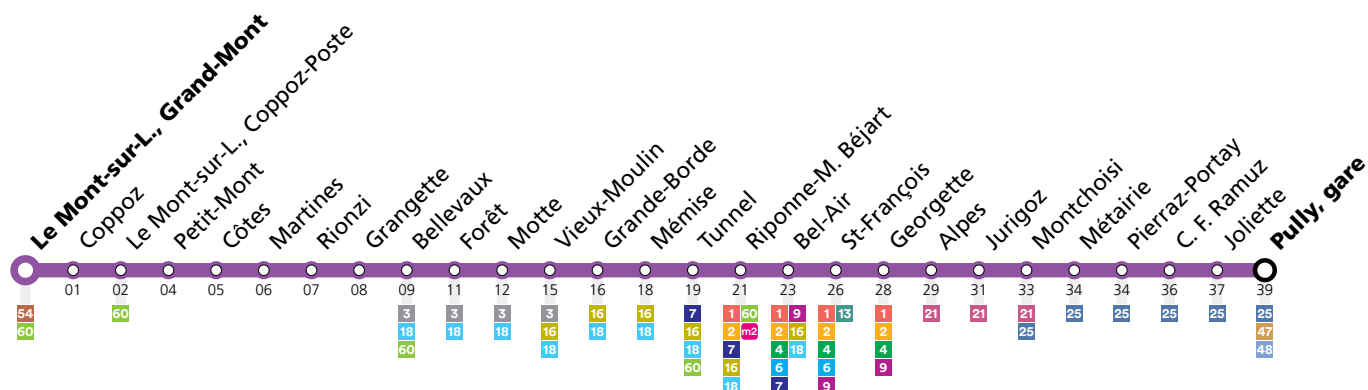

Samedi

Le Mont-sur-L., Grand-Mont	19:36	19:46	19:55	20:03	20:13	20:22	20:34	20:45	20:53	21:04	21:14	21:31	21:46	22:01	22:15	22:30	22:45	23:01	23:16	23:31	23:46
Petit-Mont	19:39	19:49	19:58	20:05	20:15	20:24	20:36	20:47	20:55	21:06	21:16	21:33	21:48	22:03	22:17	22:32	22:47	23:03	23:18	23:33	23:48
Bellevaux	19:43	19:53	20:02	20:09	20:19	20:28	20:40	20:51	20:59	21:09	21:19	21:36	21:51	22:06	22:20	22:35	22:50	23:06	23:21	23:36	23:51
Motte	19:45	19:55	20:04	20:11	20:21	20:30	20:42	20:53	21:01	21:11	21:21	21:38	21:53	22:08	22:22	22:37	22:52	23:08	23:23	23:38	23:53
Vieux-Moulin	19:48	19:58	20:07	20:14	20:24	20:33	20:45	20:56	21:04	21:14	21:24	21:41	21:56	22:11	22:25	22:40	22:55	23:10	23:25	23:40	23:55
Tunnel	19:51	20:01	20:10	20:17	20:27	20:36	20:48	20:59	21:07	21:17	21:27	21:44	21:59	22:14	22:28	22:43	22:58	23:13	23:28	23:43	23:58
Riponne-M. Béjart	19:53	20:03	20:12	20:19	20:29	20:38	20:50	21:01	21:08	21:18	21:28	21:45	22:00	22:15	22:29	22:44	22:59	23:14	23:29	23:44	23:59
Bel-Air	19:55	20:05	20:14	20:21	20:31	20:40	20:52	21:03	21:10	21:20	21:30	21:47	22:02	22:17	22:31	22:46	23:01	23:16	23:31	23:46	00:01
St-François	19:58	20:07	20:16	20:23	20:33	20:42	20:54	21:05	21:12	21:22	21:32	21:49	22:04	22:19	22:33	22:48	23:03	23:18	23:33	23:48	00:03
Georgette	20:00	20:09	20:18	20:25	20:35	20:44	20:56	21:06	21:13	21:23	21:33	21:50	22:05	22:20	22:34	22:49	23:04	23:19	23:34	23:49	00:04
Montchoisi	20:04	20:13	20:22	20:29	20:39	20:48	21:00	21:10	21:17	21:27	21:37	21:54	22:09	22:24	22:37	22:52	23:07	23:22	23:37	23:52	00:07
C. F. Ramuz	20:06	20:15	20:24	20:31	20:41	20:50	21:02	21:12	21:19	21:29	21:39	21:56	22:11	22:26	22:39	22:54	23:09	23:24	23:39	23:54	00:09
Pully, gare	20:09	20:18	20:27	20:34	20:44	20:53	21:05	21:15	21:22	21:32	21:42	21:59	22:14	22:29	22:42	22:57	23:12	23:27	23:42	23:57	00:12

Le Mont-sur-L., Grand-Mont	00:01	00:15	00:27	00:41
Petit-Mont	00:03	00:17	00:29	00:43
Bellevaux	00:06	00:20	00:32	00:46
Motte	00:08	00:22	00:34	00:48
Vieux-Moulin	00:10	00:24	00:36	00:50
Tunnel	00:13	00:27	00:39	00:53
Riponne-M. Béjart	00:14	00:28	00:40	00:54
Bel-Air	00:16			
St-François	00:18			
Georgette	00:19			
Montchoisi	00:22			
C. F. Ramuz	00:24			
Pully, gare	00:27			

Remarques:

▲ Passage prévu dans les minutes données

Fêtes:

Vacances: 12.10.2024 au 27.10.2024

Les horaires peuvent être modifiés selon les conditions de circulation.