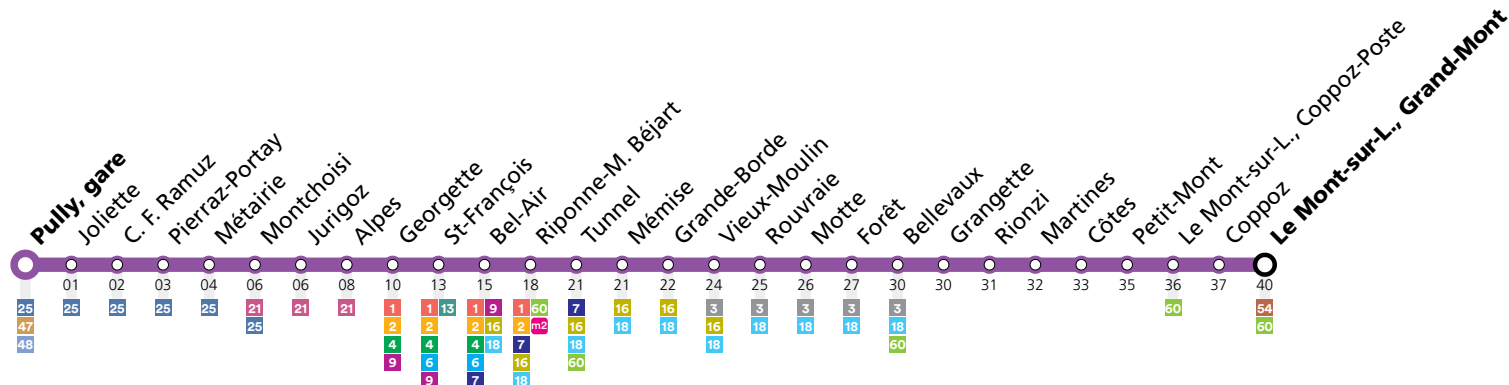

Samedi