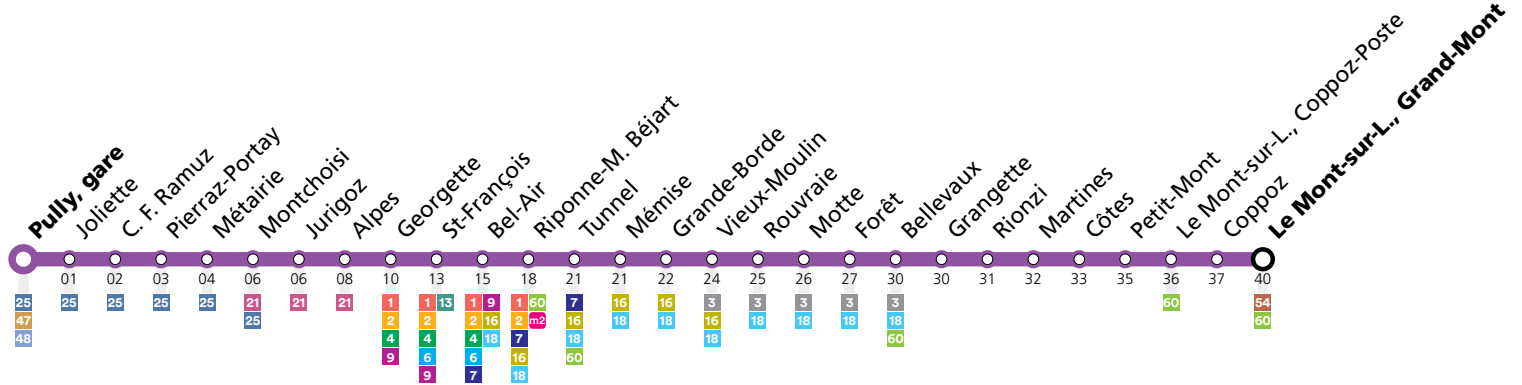

Samedi