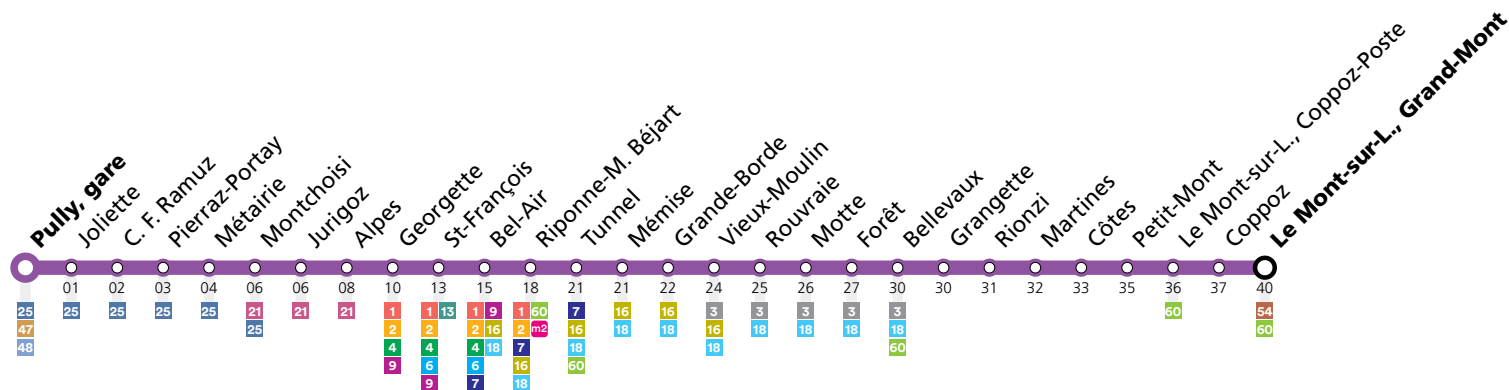

Dimanche et Fêtes

Pully, gare	20:25	20:35	20:45	20:57	21:13	21:29	21:42	21:56	22:11	22:26	22:41	22:56	23:11	23:26	23:41	23:56	00:11	00:22	00:34
C. F. Ramuz	20:27	20:37	20:47	20:59	21:15	21:31	21:44	21:58	22:13	22:28	22:43	22:58	23:13	23:28	23:43	23:58	00:13	00:24	00:36
Montchoisi	20:29	20:39	20:49	21:01	21:17	21:33	21:46	22:00	22:15	22:30	22:45	23:00	23:15	23:30	23:45	00:00	00:15	00:26	00:38
Georgette	20:31	20:41	20:51	21:03	21:19	21:35	21:48	22:02	22:17	22:32	22:47	23:02	23:17	23:32	23:47	00:02	00:17	00:28	00:40
St-François	20:33	20:43	20:53	21:05	21:21	21:37	21:50	22:04	22:19	22:34	22:49	23:04	23:19	23:34	23:49	00:04	00:19	00:30	00:42
Bel-Air	20:35	20:45	20:55	21:07	21:23	21:39	21:52	22:06	22:21	22:36	22:51	23:06	23:21	23:36	23:51	00:06	00:21		
Riponne-M. Bèjart	20:37	20:47	20:57	21:09	21:25	21:41	21:54	22:08	22:23	22:38	22:53	23:08	23:23	23:38	23:53	00:08	00:23		
Tunnel	20:40	20:50	21:00	21:12	21:28	21:44	21:57	22:11	22:26	22:41	22:56	23:11	23:25	23:40	23:55	00:10	00:25		
Vieux-Moulin	20:43	20:53	21:03	21:15	21:31	21:47	22:00	22:14	22:29	22:44	22:58	23:13	23:27	23:42	23:57	00:12	00:27		
Rouvraie	20:44	20:54	21:04	21:16	21:32	21:48	22:01	22:15	22:30	22:45	22:59	23:14	23:28	23:43	23:58	00:13	00:28		
Bellevaux	20:47	20:57	21:07	21:19	21:35	21:51	22:04	22:18	22:33	22:48	23:02	23:17	23:31	23:46	00:01	00:16	00:31		
Petit-Mont	20:51	21:01	21:11	21:23	21:39	21:55	22:08	22:22	22:37	22:52	23:06	23:21	23:35	23:50	00:05	00:20	00:35		
Le Mont-sur-L., Grand-Mont	20:54	21:04	21:14	21:26	21:42	21:58	22:11	22:25	22:40	22:55	23:09	23:24	23:38	23:53	00:08	00:23	00:38		

Remarques:

▲ Passage prévu dans les minutes données

Fêtes:

Vacances: 12.10.2024 au 27.10.2024

Les horaires peuvent être modifiés selon les conditions de circulation.