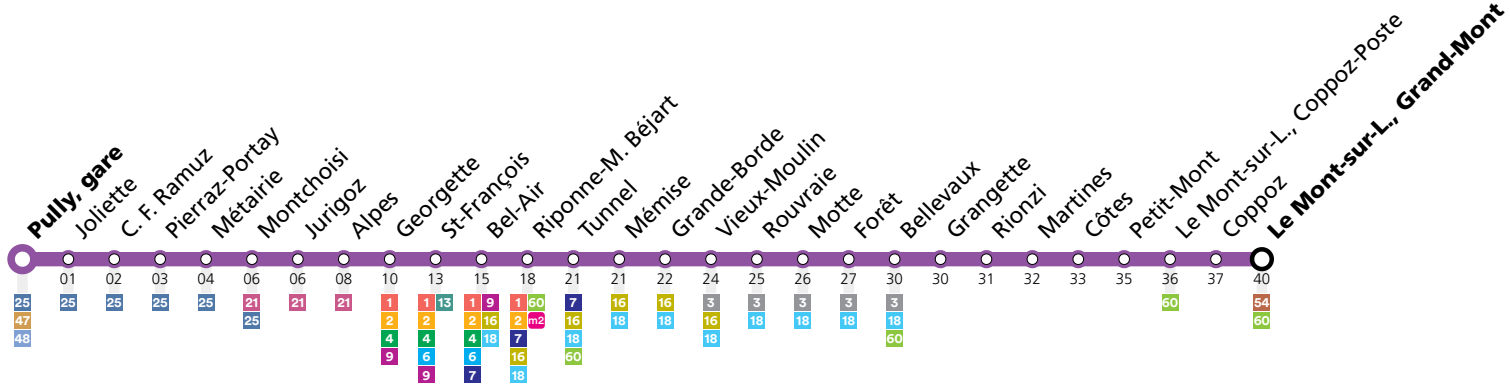

Remarques:

▲ Passage prévu dans les minutes données

Fêtes:

Vacances: 12.10.2024 au 27.10.2024

Les horaires peuvent être modifiés selon les conditions de circulation.