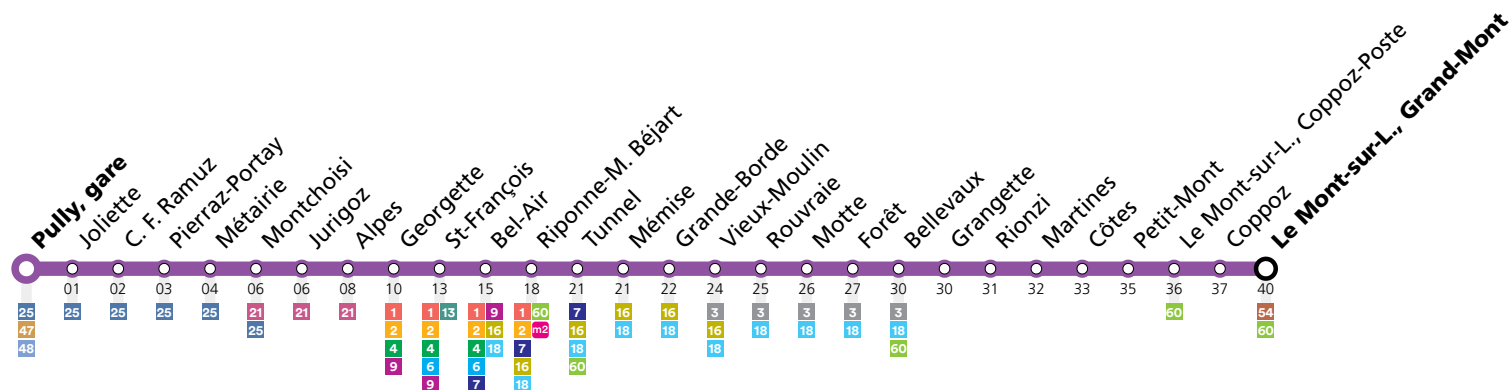

Dimanche et Fêtes