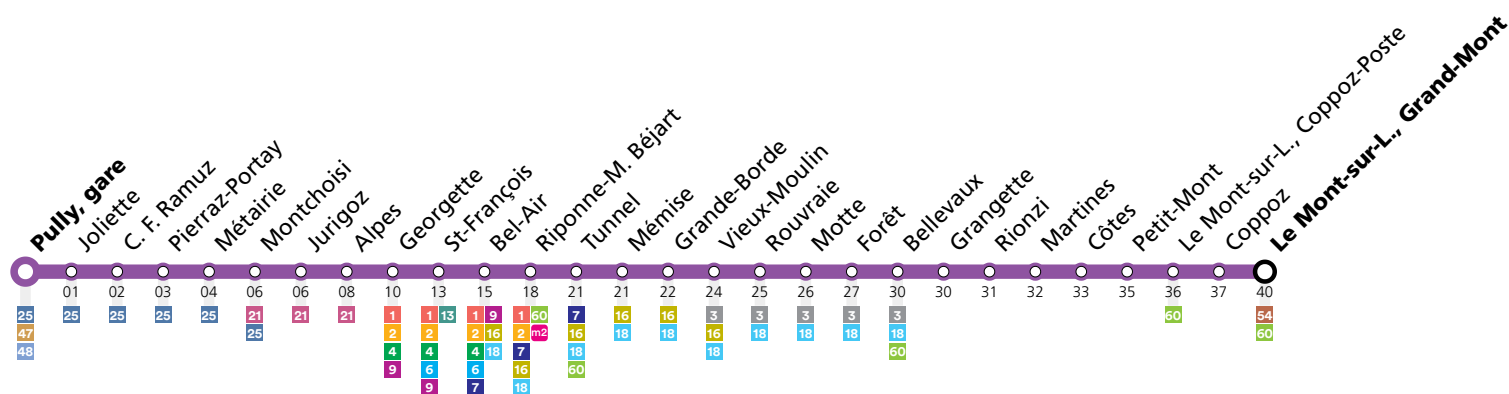

Vacances (Lundi-Vendredi)

Pully, gare	15:02	15:12	▲ 7'	19:20	19:31	19:41	19:51	20:01	20:10	20:19	20:30	20:40	20:50	20:58	21:13	21:29	21:42	21:56	22:11	22:26	22:41
C. F. Ramuz	15:04	15:14	▲ 7'	19:22	19:33	19:43	19:53	20:03	20:12	20:21	20:32	20:42	20:52	21:00	21:15	21:31	21:44	21:58	22:13	22:28	22:43
Montchoisi	15:07	15:17	▲ 7'	19:25	19:35	19:45	19:55	20:05	20:14	20:23	20:34	20:44	20:54	21:02	21:17	21:33	21:46	22:00	22:15	22:30	22:45
Georgette	15:11	15:21	▲ 7'	19:28	19:38	19:48	19:58	20:08	20:17	20:26	20:36	20:46	20:56	21:04	21:19	21:35	21:48	22:02	22:17	22:32	22:47
St-François	15:14	15:24	▲ 7'	19:31	19:41	19:51	20:01	20:10	20:19	20:28	20:38	20:48	20:58	21:06	21:21	21:37	21:50	22:04	22:19	22:34	22:49
Bel-Air	15:16	15:26	▲ 7'	19:33	19:43	19:53	20:03	20:12	20:21	20:30	20:40	20:50	21:00	21:08	21:23	21:39	21:52	22:06	22:21	22:36	22:51
Riponne-M. Béjart	15:18	15:28	▲ 7'	19:35	19:45	19:55	20:05	20:14	20:23	20:32	20:42	20:52	21:02	21:10	21:25	21:41	21:54	22:08	22:23	22:38	22:53
Tunnel	15:21	15:31	▲ 7'	19:38	19:48	19:58	20:08	20:17	20:26	20:35	20:45	20:55	21:05	21:13	21:28	21:44	21:57	22:11	22:26	22:41	22:56
Vieux-Moulin	15:24	15:34	▲ 7'	19:41	19:51	20:01	20:11	20:20	20:29	20:38	20:48	20:58	21:08	21:16	21:31	21:47	22:00	22:14	22:29	22:44	22:58
Rouvraie	15:25	15:35	▲ 7'	19:42	19:52	20:02	20:12	20:21	20:30	20:39	20:49	20:59	21:09	21:17	21:32	21:48	22:01	22:15	22:30	22:45	22:59
Bellevaux	15:28	15:38	▲ 7'	19:45	19:55	20:05	20:15	20:24	20:33	20:42	20:52	21:02	21:12	21:20	21:35	21:51	22:04	22:18	22:33	22:48	23:02
Petit-Mont	15:32	15:42	▲ 7'	19:49	19:59	20:09	20:19	20:28	20:37	20:46	20:56	21:06	21:16	21:24	21:39	21:55	22:08	22:22	22:37	22:52	23:06
Le Mont-sur-L., Grand-Mont	15:36	15:46	▲ 7'	19:53	20:03	20:13	20:23	20:32	20:41	20:50	21:00	21:09	21:19	21:27	21:42	21:58	22:11	22:25	22:40	22:55	23:09
Pully, gare	22:56	23:11	23:26	23:41	23:56	00:11	00:22	00:34													
C. F. Ramuz	22:58	23:13	23:28	23:43	23:58	00:13	00:24	00:36													
Montchoisi	23:00	23:15	23:30	23:45	00:00	00:15	00:26	00:38													
Georgette	23:02	23:17	23:32	23:47	00:02	00:17	00:28	00:40													
St-François	23:04	23:19	23:34	23:49	00:04	00:19	00:30	00:42													
Bel-Air	23:06	23:21	23:36	23:51	00:06	00:21															
Riponne-M. Béjart	23:08	23:23	23:38	23:53	00:08	00:23															
Tunnel	23:11	23:25	23:40	23:55	00:10	00:25															
Vieux-Moulin	23:13	23:27	23:42	23:57	00:12	00:27															
Rouvraie	23:14	23:28	23:43	23:58	00:13	00:28															
Bellevaux	23:17	23:31	23:46	00:01	00:16	00:31															
Petit-Mont	23:21	23:35	23:50	00:05	00:20	00:35															
Le Mont-sur-L., Grand-Mont	23:24	23:38	23:53	00:08	00:23	00:38															

Remarques:
▲ Passage prévu dans les minutes données

Fêtes:
Vacances: 12.10.2024 au 27.10.2024

Les horaires peuvent être modifiés selon les conditions de circulation.