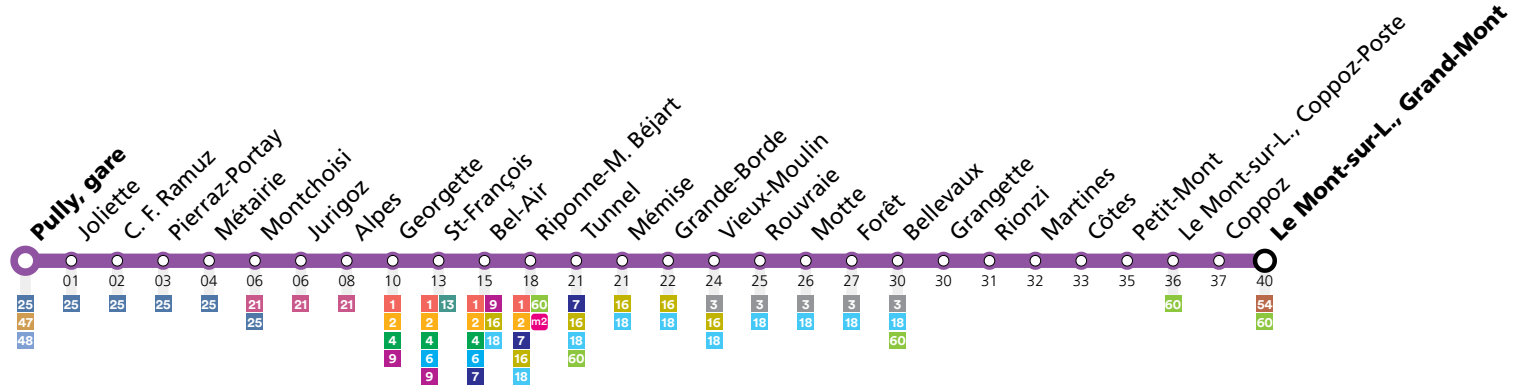

Lundi-Vendredi

Pully, gare	14:56	15:06	▲ 7'	19:20	19:31	19:41	19:51	20:00	20:09	20:19	20:29	20:39	20:49	20:58	21:13	21:29	21:42	21:56	22:11	22:26	22:41
C. F. Ramuz	14:58	15:08	▲ 7'	19:22	19:33	19:43	19:53	20:02	20:11	20:21	20:31	20:41	20:51	21:00	21:15	21:31	21:44	21:58	22:13	22:28	22:43
Montchoisi	15:01	15:11	▲ 7'	19:25	19:35	19:45	19:55	20:04	20:13	20:23	20:33	20:43	20:53	21:02	21:17	21:33	21:46	22:00	22:15	22:30	22:45
Georgette	15:05	15:15	▲ 7'	19:28	19:38	19:48	19:58	20:07	20:16	20:26	20:36	20:46	20:56	21:04	21:19	21:35	21:48	22:02	22:17	22:32	22:47
St-François	15:08	15:18	▲ 7'	19:31	19:41	19:51	20:01	20:09	20:18	20:28	20:38	20:48	20:58	21:06	21:21	21:37	21:50	22:04	22:19	22:34	22:49
Bel-Air	15:10	15:20	▲ 7'	19:33	19:43	19:53	20:03	20:11	20:20	20:30	20:40	20:50	21:00	21:08	21:23	21:39	21:52	22:06	22:21	22:36	22:51
Riponne-M. Béjart	15:12	15:22	▲ 7'	19:35	19:45	19:55	20:05	20:13	20:22	20:32	20:42	20:52	21:02	21:10	21:25	21:41	21:54	22:08	22:23	22:38	22:53
Tunnel	15:16	15:26	▲ 7'	19:39	19:49	19:59	20:09	20:17	20:26	20:36	20:46	20:56	21:05	21:13	21:28	21:44	21:57	22:11	22:26	22:41	22:56
Vieux-Moulin	15:19	15:29	▲ 7'	19:42	19:52	20:02	20:12	20:20	20:29	20:39	20:49	20:59	21:08	21:16	21:31	21:47	22:00	22:14	22:29	22:44	22:58
Rouvraie	15:20	15:30	▲ 7'	19:43	19:53	20:03	20:13	20:21	20:30	20:40	20:50	21:00	21:09	21:17	21:32	21:48	22:01	22:15	22:30	22:45	22:59
Bellevaux	15:24	15:34	▲ 7'	19:46	19:56	20:06	20:16	20:24	20:33	20:43	20:53	21:03	21:12	21:20	21:35	21:51	22:04	22:18	22:33	22:48	23:02
Petit-Mont	15:28	15:38	▲ 7'	19:50	20:00	20:10	20:20	20:28	20:37	20:47	20:57	21:07	21:16	21:24	21:39	21:55	22:08	22:22	22:37	22:52	23:06
Le Mont-sur-L., Grand-Mont	15:32	15:42	▲ 7'	19:54	20:04	20:14	20:24	20:32	20:41	20:51	21:01	21:10	21:19	21:27	21:42	21:58	22:11	22:25	22:40	22:55	23:09

Pully, gare	22:56	23:11	23:26	23:41	23:56	00:11	00:22	00:34
C. F. Ramuz	22:58	23:13	23:28	23:43	23:58	00:13	00:24	00:36
Montchoisi	23:00	23:15	23:30	23:45	00:00	00:15	00:26	00:38
Georgette	23:02	23:17	23:32	23:47	00:02	00:17	00:28	00:40
St-François	23:04	23:19	23:34	23:49	00:04	00:19	00:30	00:42
Bel-Air	23:06	23:21	23:36	23:51	00:06	00:21		
Riponne-M. Béjart	23:08	23:23	23:38	23:53	00:08	00:23		
Tunnel	23:11	23:25	23:40	23:55	00:10	00:25		
Vieux-Moulin	23:13	23:27	23:42	23:57	00:12	00:27		
Rouvraie	23:14	23:28	23:43	23:58	00:13	00:28		
Bellevaux	23:17	23:31	23:46	00:01	00:16	00:31		
Petit-Mont	23:21	23:35	23:50	00:05	00:20	00:35		
Le Mont-sur-L., Grand-Mont	23:24	23:38	23:53	00:08	00:23	00:38		

Remarques:
▲ Passage prévu dans les minutes données

Fêtes:
Vacances: 12.10.2024 au 27.10.2024

Les horaires peuvent être modifiés selon les conditions de circulation.