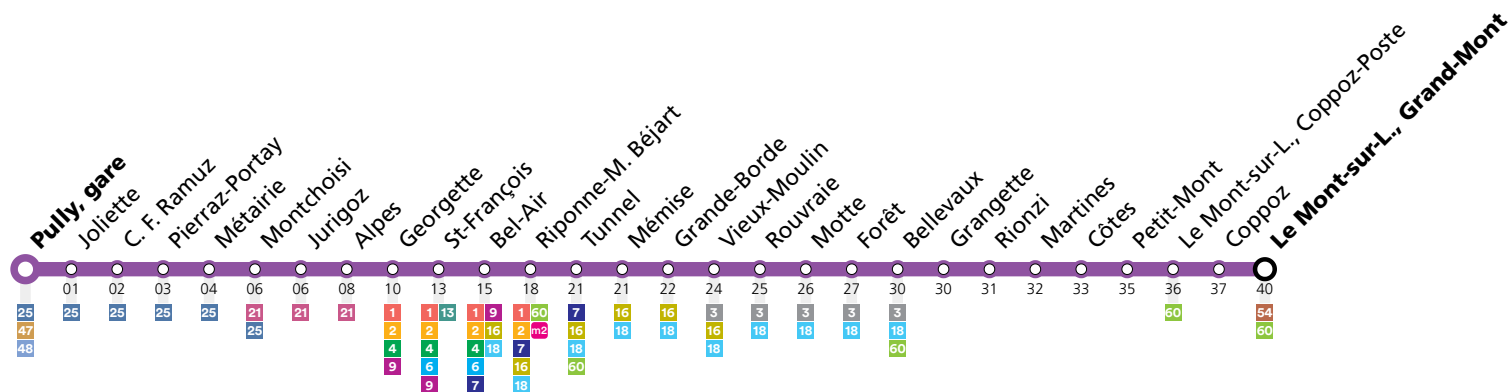

Dimanche et Fêtes

Pully, gare	13:26	13:36	13:46	13:56	14:06	14:16	14:26	14:36	14:46	14:57	15:07	15:16	15:26	15:36	15:46	15:56	16:06	16:16	16:26	16:36	16:46
C. F. Ramuz	13:28	13:38	13:48	13:58	14:08	14:18	14:28	14:38	14:48	14:59	15:09	15:18	15:28	15:38	15:48	15:58	16:08	16:18	16:28	16:38	16:48
Montchoisi	13:30	13:40	13:50	14:00	14:10	14:20	14:30	14:40	14:50	15:01	15:11	15:20	15:30	15:40	15:50	16:00	16:10	16:20	16:30	16:40	16:50
Georgette	13:33	13:43	13:53	14:03	14:13	14:23	14:33	14:43	14:53	15:04	15:14	15:23	15:33	15:43	15:53	16:03	16:13	16:23	16:33	16:43	16:53
St-François	13:36	13:46	13:56	14:06	14:16	14:26	14:36	14:46	14:56	15:07	15:17	15:26	15:36	15:46	15:56	16:06	16:16	16:26	16:36	16:46	16:56
Bel-Air	13:38	13:48	13:58	14:08	14:18	14:28	14:38	14:48	14:58	15:09	15:19	15:28	15:38	15:48	15:58	16:08	16:18	16:28	16:38	16:48	16:58
Riponne-M. Béjart	13:40	13:50	14:00	14:10	14:20	14:30	14:40	14:50	15:00	15:11	15:21	15:30	15:40	15:50	16:00	16:10	16:20	16:30	16:40	16:50	17:00
Tunnel	13:42	13:52	14:02	14:12	14:22	14:32	14:42	14:52	15:03	15:14	15:24	15:33	15:43	15:53	16:03	16:13	16:23	16:33	16:43	16:53	17:03
Vieux-Moulin	13:45	13:55	14:05	14:15	14:25	14:35	14:45	14:55	15:06	15:17	15:27	15:36	15:46	15:56	16:06	16:16	16:26	16:36	16:46	16:56	17:06
Rouvraie	13:46	13:56	14:06	14:16	14:26	14:36	14:46	14:56	15:07	15:18	15:28	15:37	15:47	15:57	16:07	16:17	16:27	16:37	16:47	16:57	17:07
Bellevaux	13:49	13:59	14:09	14:19	14:29	14:39	14:49	14:59	15:10	15:21	15:31	15:40	15:50	16:00	16:10	16:20	16:30	16:40	16:50	17:00	17:10
Petit-Mont	13:53	14:03	14:13	14:23	14:33	14:43	14:53	15:03	15:14	15:25	15:35	15:44	15:54	16:04	16:14	16:24	16:34	16:44	16:54	17:04	17:14
Le Mont-sur-L., Grand-Mont	13:56	14:06	14:16	14:26	14:36	14:46	14:56	15:06	15:17	15:28	15:38	15:47	15:57	16:07	16:17	16:27	16:37	16:47	16:57	17:07	17:17