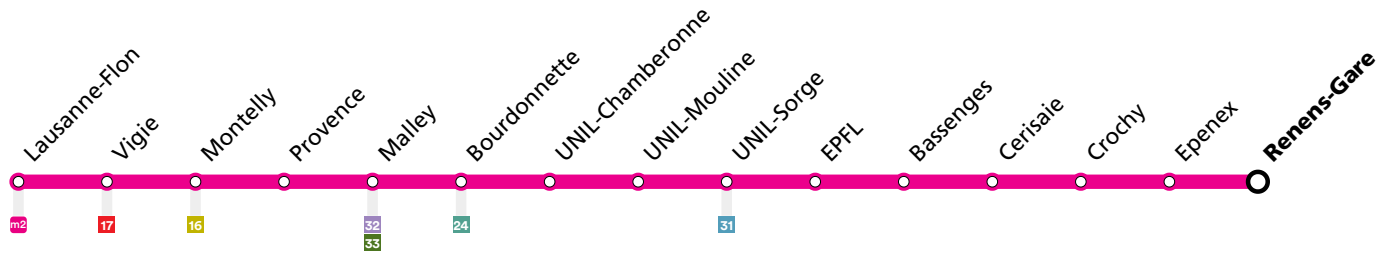

Du lundi 02.09 au jeudi 05.09.2024 *

Lausanne-Flon				05:30	05:40	05:50	06:00	06:10	06:20	06:30	06:40			06:50	▲ 7'	20:49
Vigie				05:31	05:41	05:51	06:01	06:11	06:21	06:31	06:41			06:51	▲ 7'	20:50
Montelly				05:33	05:43	05:53	06:03	06:13	06:23	06:33	06:43			06:53	▲ 7'	20:52
Provence				05:34	05:44	05:54	06:04	06:14	06:24	06:34	06:44			06:54	▲ 7'	20:53
Malley				05:35	05:45	05:55	06:05	06:15	06:25	06:35	06:45			06:55	▲ 7'	20:54
Bourdonnette				05:38	05:48	05:58	06:08	06:18	06:28	06:38	06:48			06:58	▲ 7'	20:57
UNIL-Chamberonne				05:39	05:49	05:59	06:09	06:19	06:29	06:39	06:49			06:59	▲ 7'	20:58
UNIL-Mouline				05:40	05:50	06:00	06:10	06:20	06:30	06:40	06:50			07:00	▲ 7'	20:59
UNIL-Sorge				05:41	05:51	06:01	06:11	06:21	06:31	06:41	06:51			07:01	▲ 7'	21:00
EPFL	05:25	05:35	05:43	05:53	06:03	06:13	06:23	06:33	06:43	06:53	06:56			07:03	▲ 7'	21:02
Bassenges	05:26	05:36	05:44	05:54	06:04	06:14	06:24	06:34	06:44	06:54	06:57			07:04	▲ 7'	21:03
Cerisaie	05:27	05:37	05:45	05:55	06:05	06:15	06:25	06:35	06:45	06:55	06:58			07:05	▲ 7'	21:04
Crochy	05:28	05:38	05:46	05:56	06:06	06:16	06:26	06:36	06:46	06:56	06:59			07:06	▲ 7'	21:05
Epenex	05:29	05:39	05:47	05:57	06:07	06:17	06:27	06:37	06:47	06:57	07:00			07:07	▲ 7'	21:06
Renens-Gare	05:31	05:41	05:49	05:59	06:09	06:19	06:29	06:39	06:49	06:59	07:02			07:09	▲ 7'	21:08

Remarques:

▲ Passage prévu dans les minutes données

L'accessibilité aux personnes à mobilité réduite n'est pas assurée. Pour plus d'informations: Contact Center Handicap 0800 007 102 (tous les jours de 5h à minuit, appel gratuit en Suisse).

* Samedi 31.08 et dimanche 01.09: un service de bus de remplacement circule entre la gare de Renens et l'EPFL, le métro m1 circule normalement entre l'EPFL et Lausanne-Flon. Du lundi 02.09 au jeudi 05.09 dès 21h environ: un service de bus de remplacement circule entre la gare de Renens et Georgette.

Les horaires peuvent être modifiés selon les conditions de circulation.