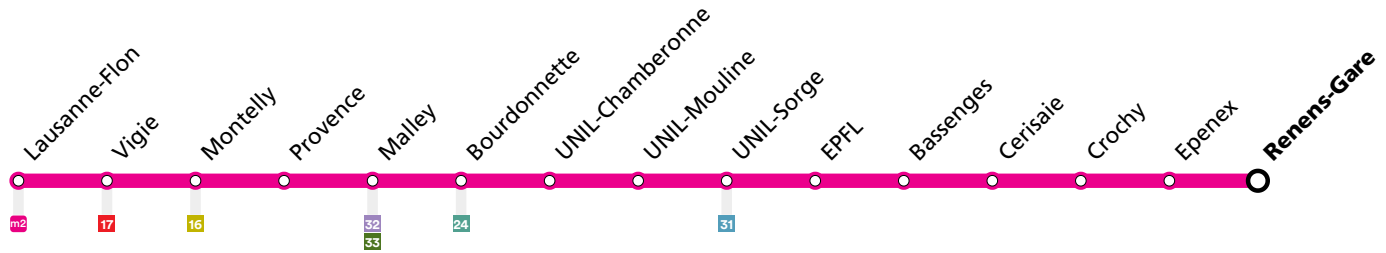

Samedi 31.08.2024 *

Lausanne-Flon	05:38	05:50	06:02	06:14	06:26	06:38	06:50	07:02	07:14	07:26	07:38	07:50	08:00	08:10	08:20	08:30	08:40	08:50	09:00	09:10	09:20
Vigie	05:39	05:51	06:03	06:15	06:27	06:39	06:51	07:03	07:15	07:27	07:39	07:51	08:01	08:11	08:21	08:31	08:41	08:51	09:01	09:11	09:21
Montelley	05:41	05:53	06:05	06:17	06:29	06:41	06:53	07:05	07:17	07:29	07:41	07:53	08:03	08:13	08:23	08:33	08:43	08:53	09:03	09:13	09:23
Provence	05:42	05:54	06:06	06:18	06:30	06:42	06:54	07:06	07:18	07:30	07:42	07:54	08:04	08:14	08:24	08:34	08:44	08:54	09:04	09:14	09:24
Malley	05:43	05:55	06:07	06:19	06:31	06:43	06:55	07:07	07:19	07:31	07:43	07:55	08:05	08:15	08:25	08:35	08:45	08:55	09:05	09:15	09:25
Bourdonnette	05:46	05:58	06:10	06:22	06:34	06:46	06:58	07:10	07:22	07:34	07:46	07:58	08:08	08:18	08:28	08:38	08:48	08:58	09:08	09:18	09:28
UNIL-Chamberonne	05:47	05:59	06:11	06:23	06:35	06:47	06:59	07:11	07:23	07:35	07:47	07:59	08:09	08:19	08:29	08:39	08:49	08:59	09:09	09:19	09:29
UNIL-Mouline	05:48	06:00	06:12	06:24	06:36	06:48	07:00	07:12	07:24	07:36	07:48	08:00	08:10	08:20	08:30	08:40	08:50	09:00	09:10	09:20	09:30
UNIL-Sorge	05:49	06:01	06:13	06:25	06:37	06:49	07:01	07:13	07:25	07:37	07:49	08:01	08:11	08:21	08:31	08:41	08:51	09:01	09:11	09:21	09:31
EPFL											07:51	08:03	08:13	08:23	08:33	08:43	08:53	09:03	09:13	09:23	09:33
EPFL	05:51	06:03	06:15	06:27	06:39	06:51	07:03	07:15	07:27	07:39											

* Samedi 31.08 et dimanche 01.09: un service de bus de remplacement circule entre la gare de Renens et l'EPFL, le métro m1 circule normalement entre l'EPFL et Lausanne-Flon. Du lundi 02.09 au jeudi 05.09 dès 21h environ: un service de bus de remplacement circule entre la gare de Renens et Georgette. Les horaires peuvent être modifiés selon les conditions de circulation.