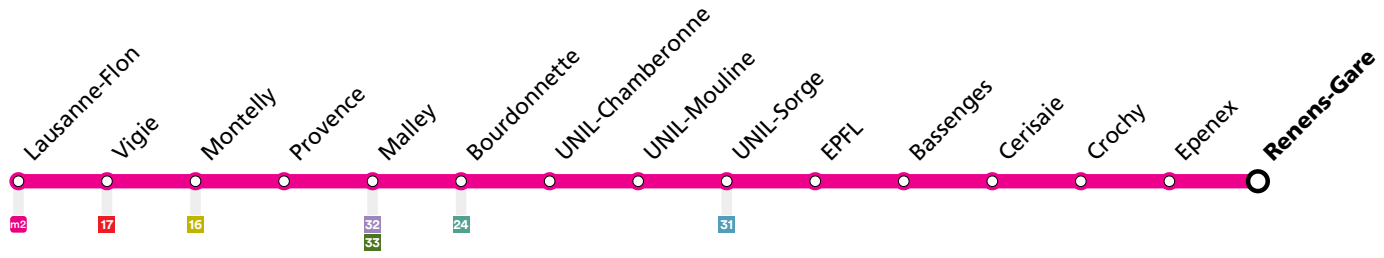

Dimanche 01.09.2024 *

Lausanne-Flon	17:50	18:00	18:10	18:20	18:30	18:40	18:49	19:01	19:13	19:25	19:37	19:49	20:01	20:13	20:25	20:37	20:49	21:01	21:13	21:25	21:37
Vigie	17:51	18:01	18:11	18:21	18:31	18:41	18:50	19:02	19:14	19:26	19:38	19:50	20:02	20:14	20:26	20:38	20:50	21:02	21:14	21:26	21:38
Montelly	17:53	18:03	18:13	18:23	18:33	18:43	18:52	19:04	19:16	19:28	19:40	19:52	20:04	20:16	20:28	20:40	20:52	21:04	21:16	21:28	21:40
Provence	17:54	18:04	18:14	18:24	18:34	18:44	18:53	19:05	19:17	19:29	19:41	19:53	20:05	20:17	20:29	20:41	20:53	21:05	21:17	21:29	21:41
Malley	17:55	18:05	18:15	18:25	18:35	18:45	18:54	19:06	19:18	19:30	19:42	19:54	20:06	20:18	20:30	20:42	20:54	21:06	21:18	21:30	21:42
Bourdonnette	17:58	18:08	18:18	18:28	18:38	18:48	18:57	19:09	19:21	19:33	19:45	19:57	20:09	20:21	20:33	20:45	20:57	21:09	21:21	21:33	21:45
UNIL-Chamberonne	17:59	18:09	18:19	18:29	18:39	18:49	18:58	19:10	19:22	19:34	19:46	19:58	20:10	20:22	20:34	20:46	20:58	21:10	21:22	21:34	21:46
UNIL-Mouline	18:00	18:10	18:20	18:30	18:40	18:50	18:59	19:11	19:23	19:35	19:47	19:59	20:11	20:23	20:35	20:47	20:59	21:11	21:23	21:35	21:47
UNIL-Sorge	18:01	18:11	18:21	18:31	18:41	18:51	19:00	19:12	19:24	19:36	19:48	20:00	20:12	20:24	20:36	20:48	21:00	21:12	21:24	21:36	21:48
EPFL	18:03	18:13	18:23	18:33	18:43	18:53															
EPFL							19:02	19:14	19:26	19:38	19:50	20:02	20:14	20:26	20:38	20:50	21:02	21:14	21:26	21:38	21:50
Lausanne-Flon	21:49	22:01	22:13	22:25	22:37	22:49	23:01	23:13	23:25	23:37	23:49	00:01	00:13	00:25							
Vigie	21:50	22:02	22:14	22:26	22:38	22:50	23:02	23:14	23:26	23:38	23:50	00:02	00:14	00:26							
Montelly	21:52	22:04	22:16	22:28	22:40	22:52	23:04	23:16	23:28	23:40	23:52	00:04	00:16	00:28							
Provence	21:53	22:05	22:17	22:29	22:41	22:53	23:05	23:17	23:29	23:41	23:53	00:05	00:17	00:29							
Malley	21:54	22:06	22:18	22:30	22:42	22:54	23:06	23:18	23:30	23:42	23:54	00:06	00:18	00:30							
Bourdonnette	21:57	22:09	22:21	22:33	22:45	22:57	23:09	23:21	23:33	23:45	23:57	00:09	00:21	00:33							
UNIL-Chamberonne	21:58	22:10	22:22	22:34	22:46	22:58	23:10	23:22	23:34	23:46	23:58	00:10	00:22	00:34							
UNIL-Mouline	21:59	22:11	22:23	22:35	22:47	22:59	23:11	23:23	23:35	23:47	23:59	00:11	00:23	00:35							
UNIL-Sorge	22:00	22:12	22:24	22:36	22:48	23:00	23:12	23:24	23:36	23:48	00:00	00:12	00:24	00:36							
EPFL																					
EPFL	22:02	22:14	22:26	22:38	22:50	23:02	23:14	23:26	23:38	23:50	00:02	00:14	00:26	00:38							

Remarques:

▲ Passage prévu dans les minutes données

L'accessibilité aux personnes à mobilité réduite n'est pas assurée. Pour plus d'informations: Contact Center Handicap 0800 007 102 (tous les jours de 5h à minuit, appel gratuit en Suisse).

* Samedi 31.08 et dimanche 01.09: un service de bus de remplacement circule entre la gare de Renens et l'EPFL, le métro m1 circule normalement entre l'EPFL et Lausanne-Flon. Du lundi 02.09 au jeudi 05.09 dès 21h environ: un service de bus de remplacement circule entre la gare de Renens et Georgette.

Les horaires peuvent être modifiés selon les conditions de circulation.