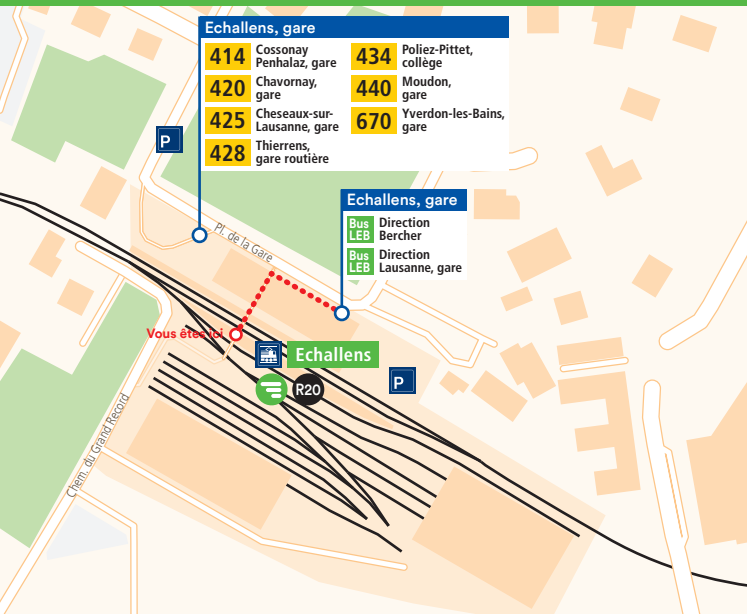

En cas d'interruption de la ligne R20 et de remplacement par bus

Vos connexions à Echallens

Bus
LEB

= bus de remplacement en cas d'interruption de la ligne R20

App ti
t-l.ch

Service clientèle 021 621 01 11 prix d'un appel local (non surtaxé)