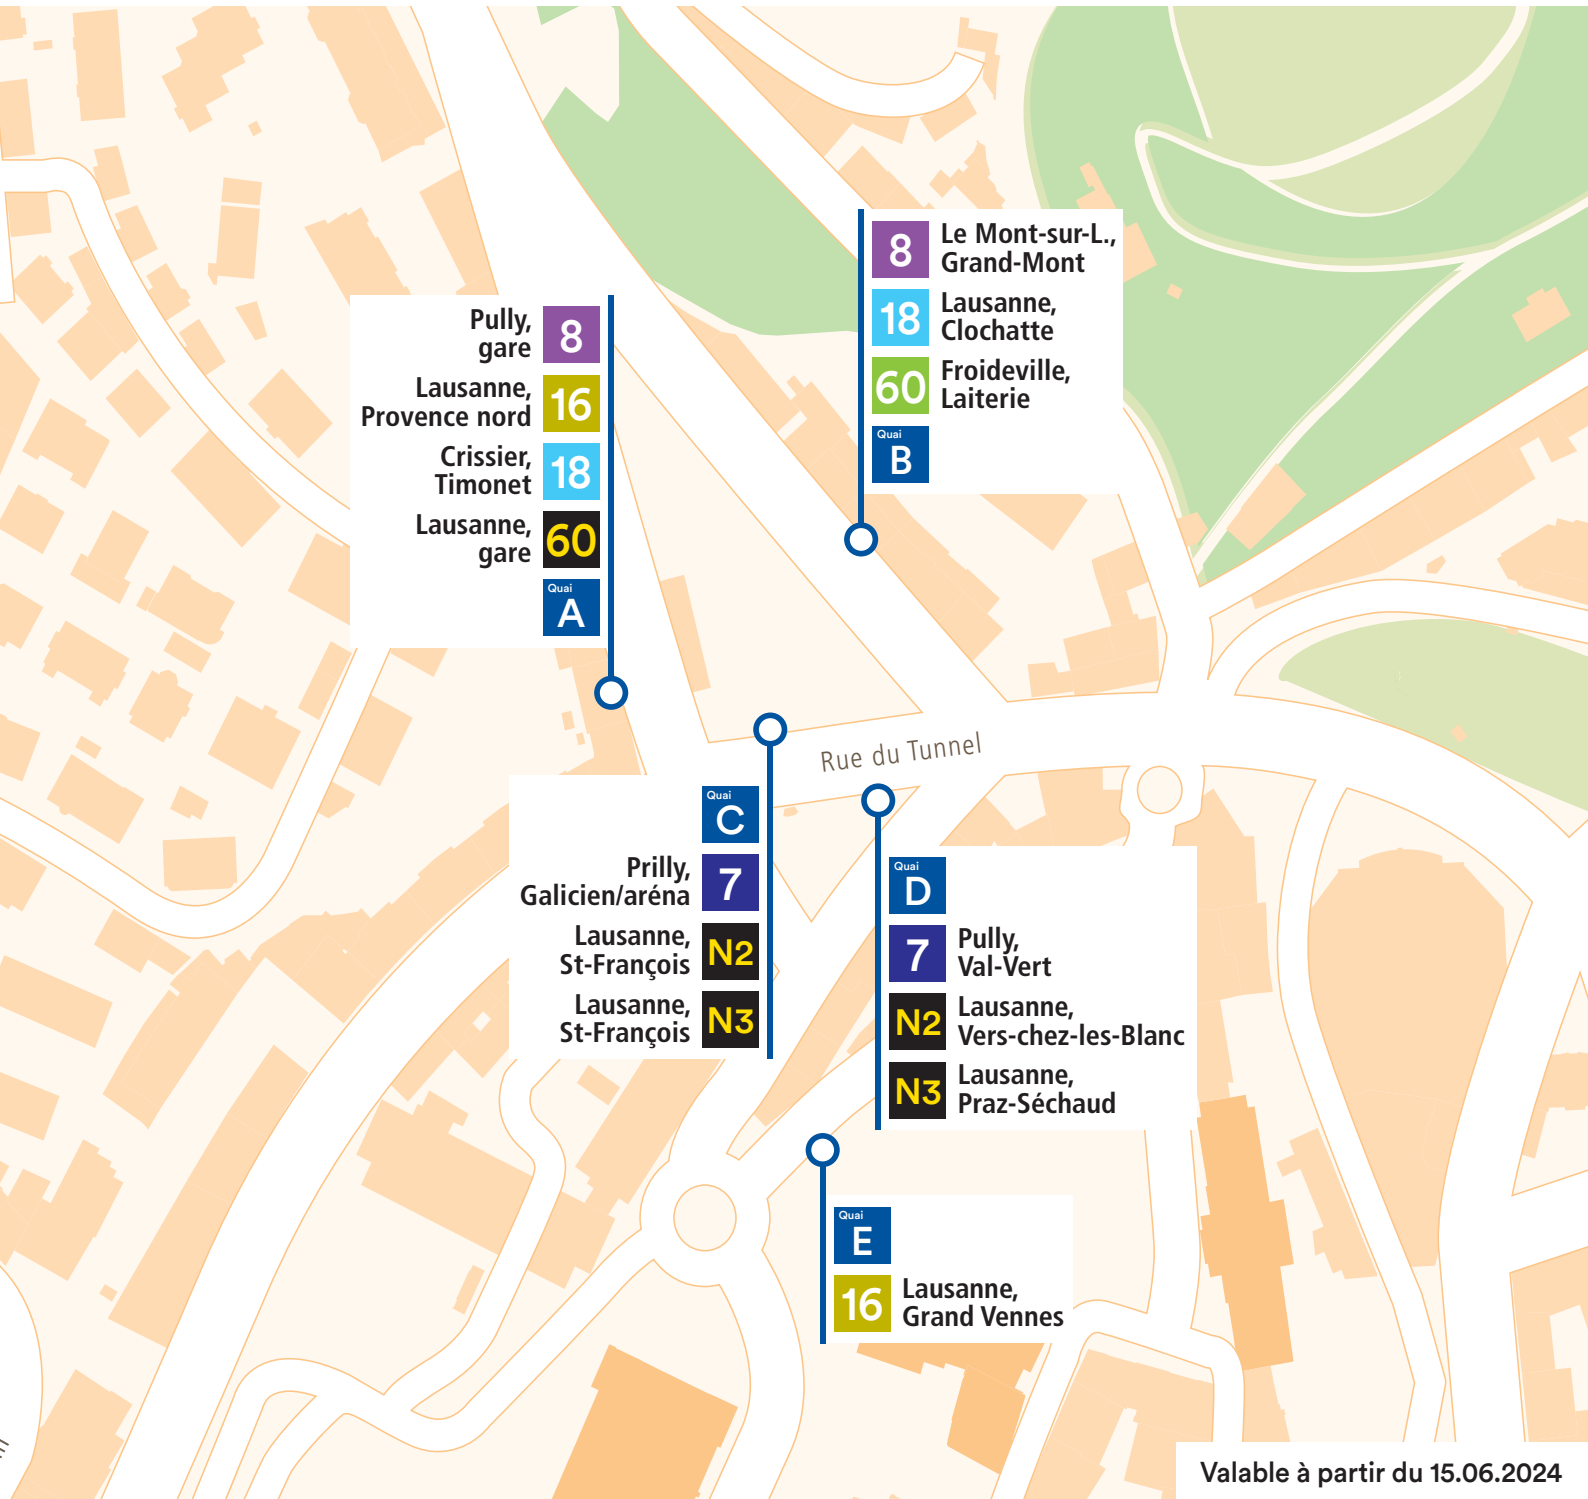

Lausanne, Tunnel

Valable à partir du 15.06.2024