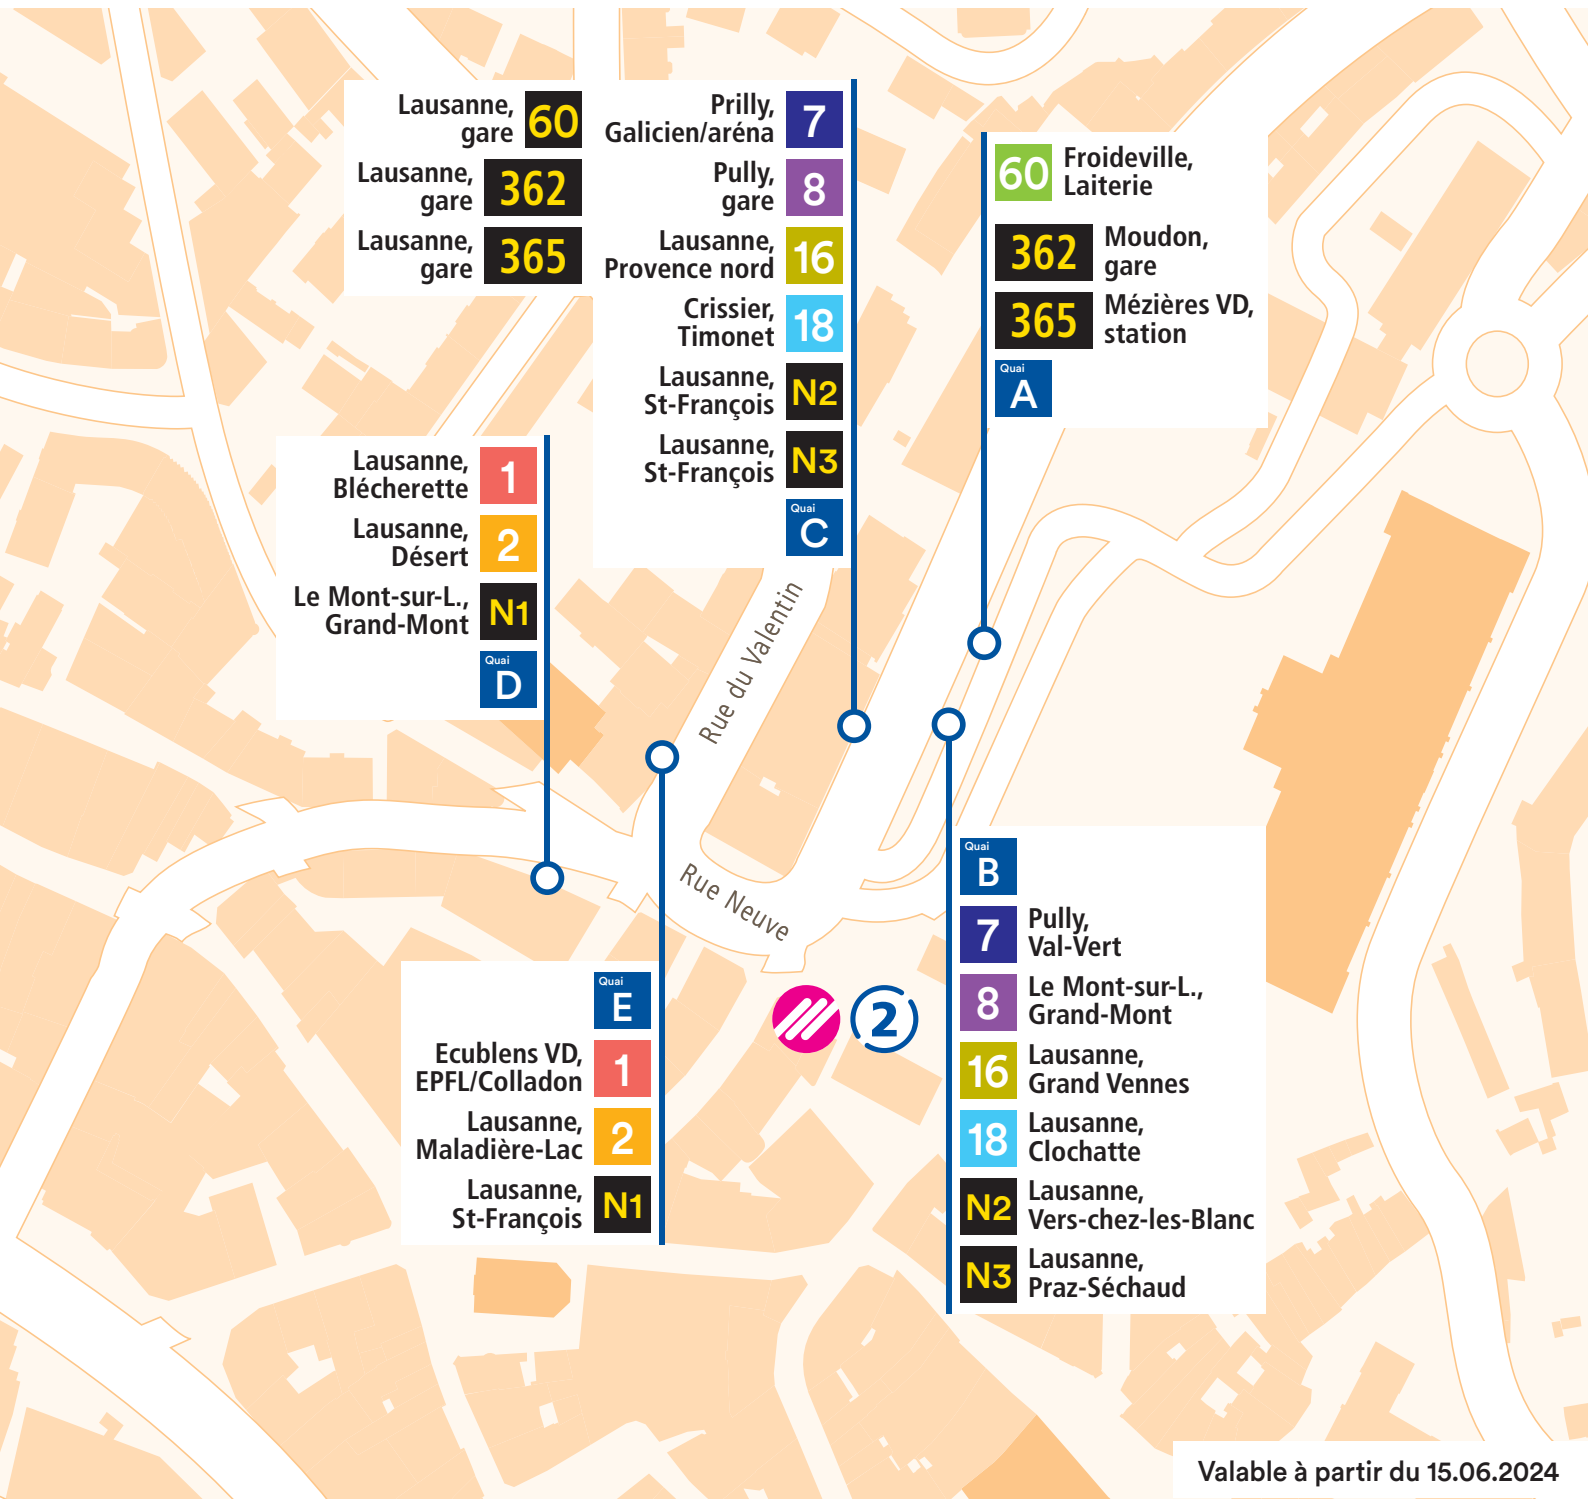

Lausanne, Riponne-M. Béjart

Valable à partir du 15.06.2024